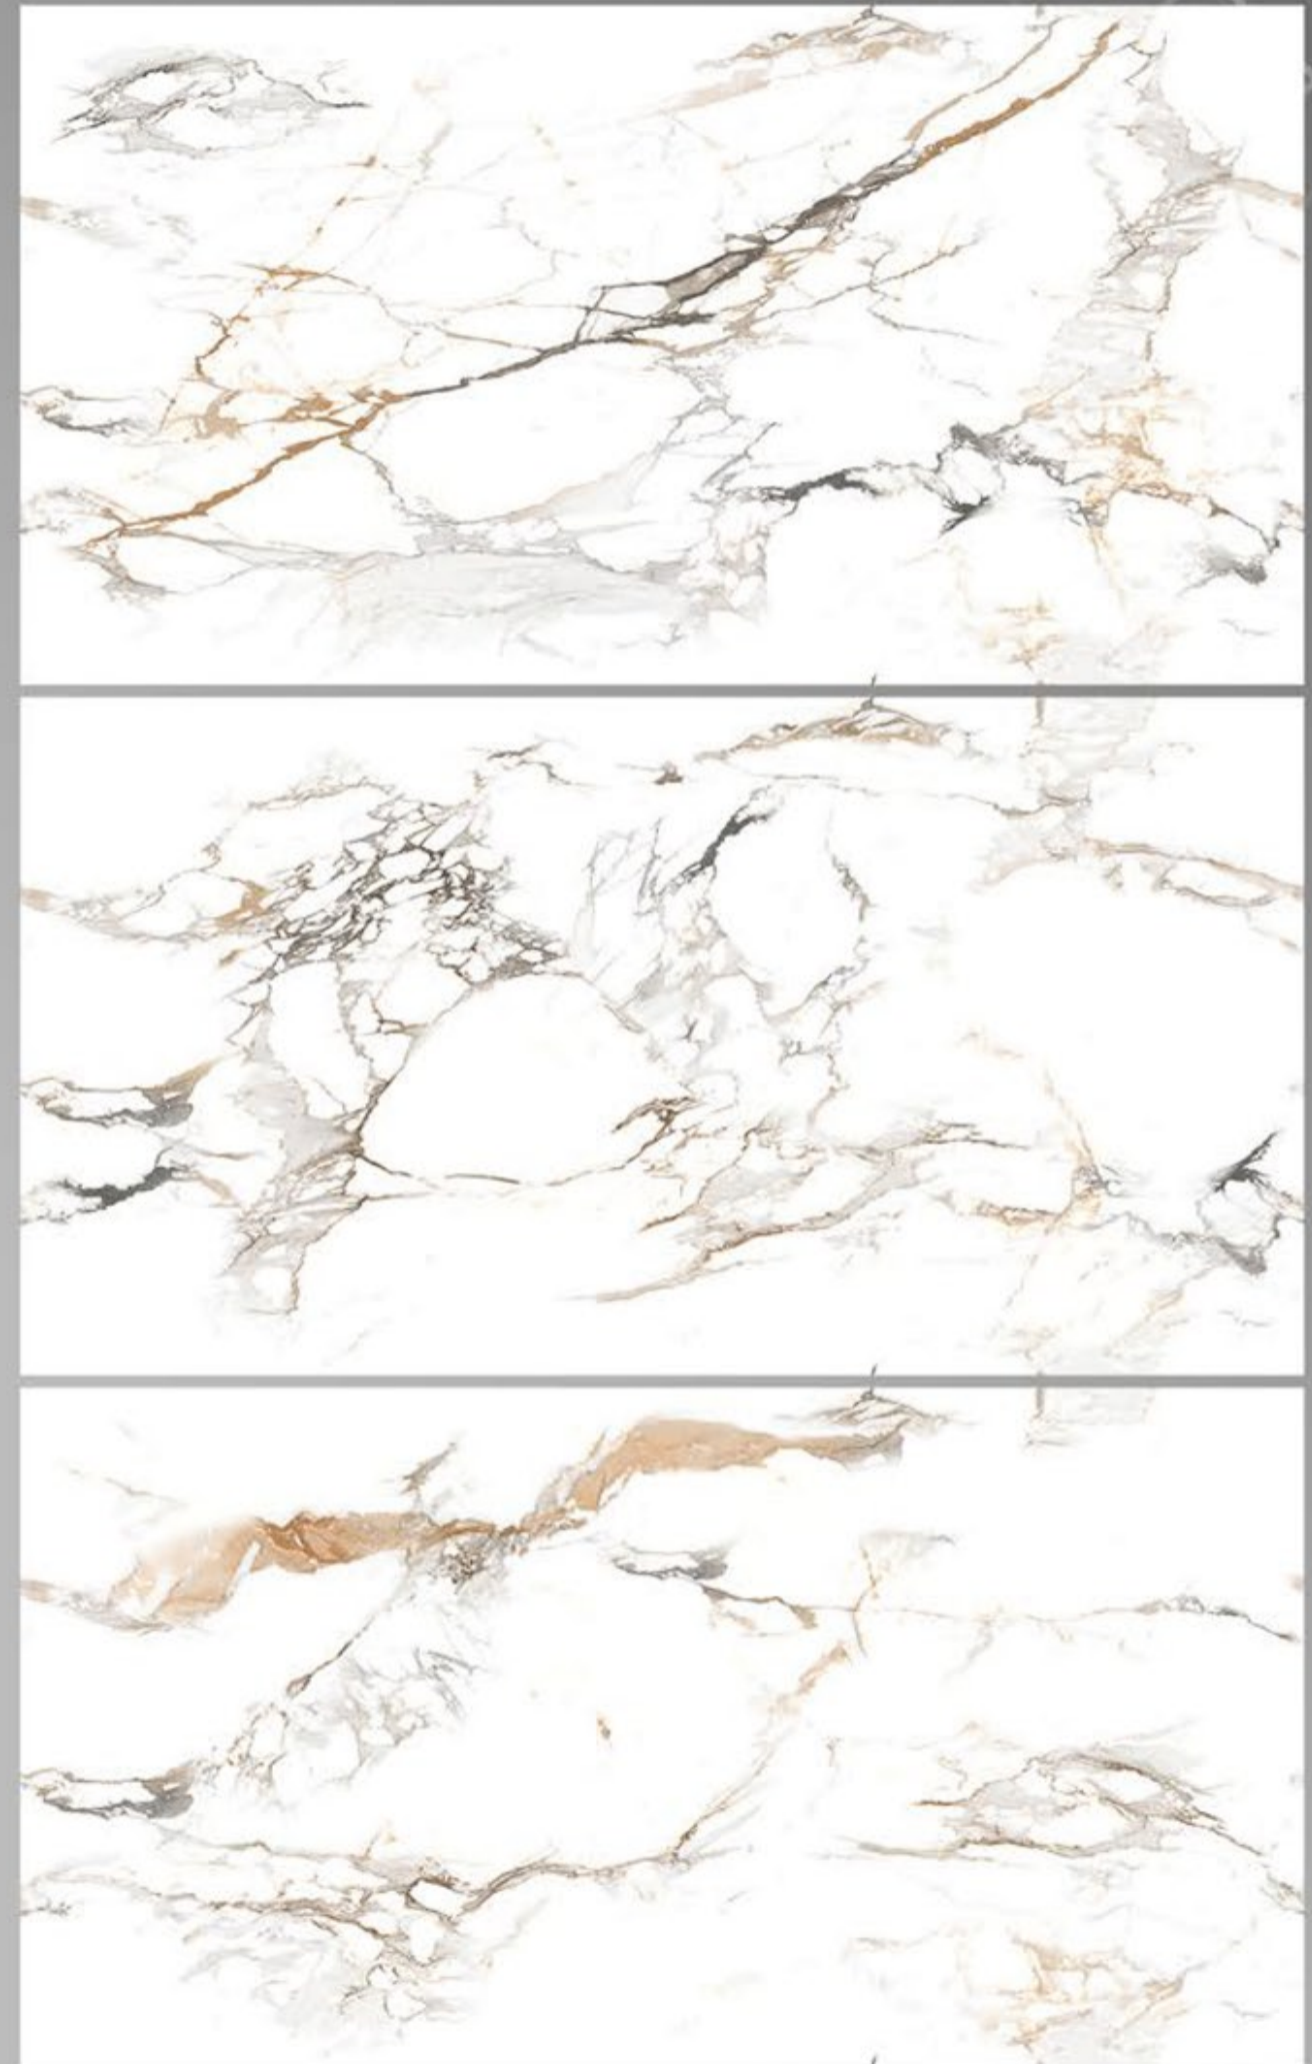

ITALIAN SATUARIO

600 X 1200

FINISH

GLOSSY

RANDOM 4