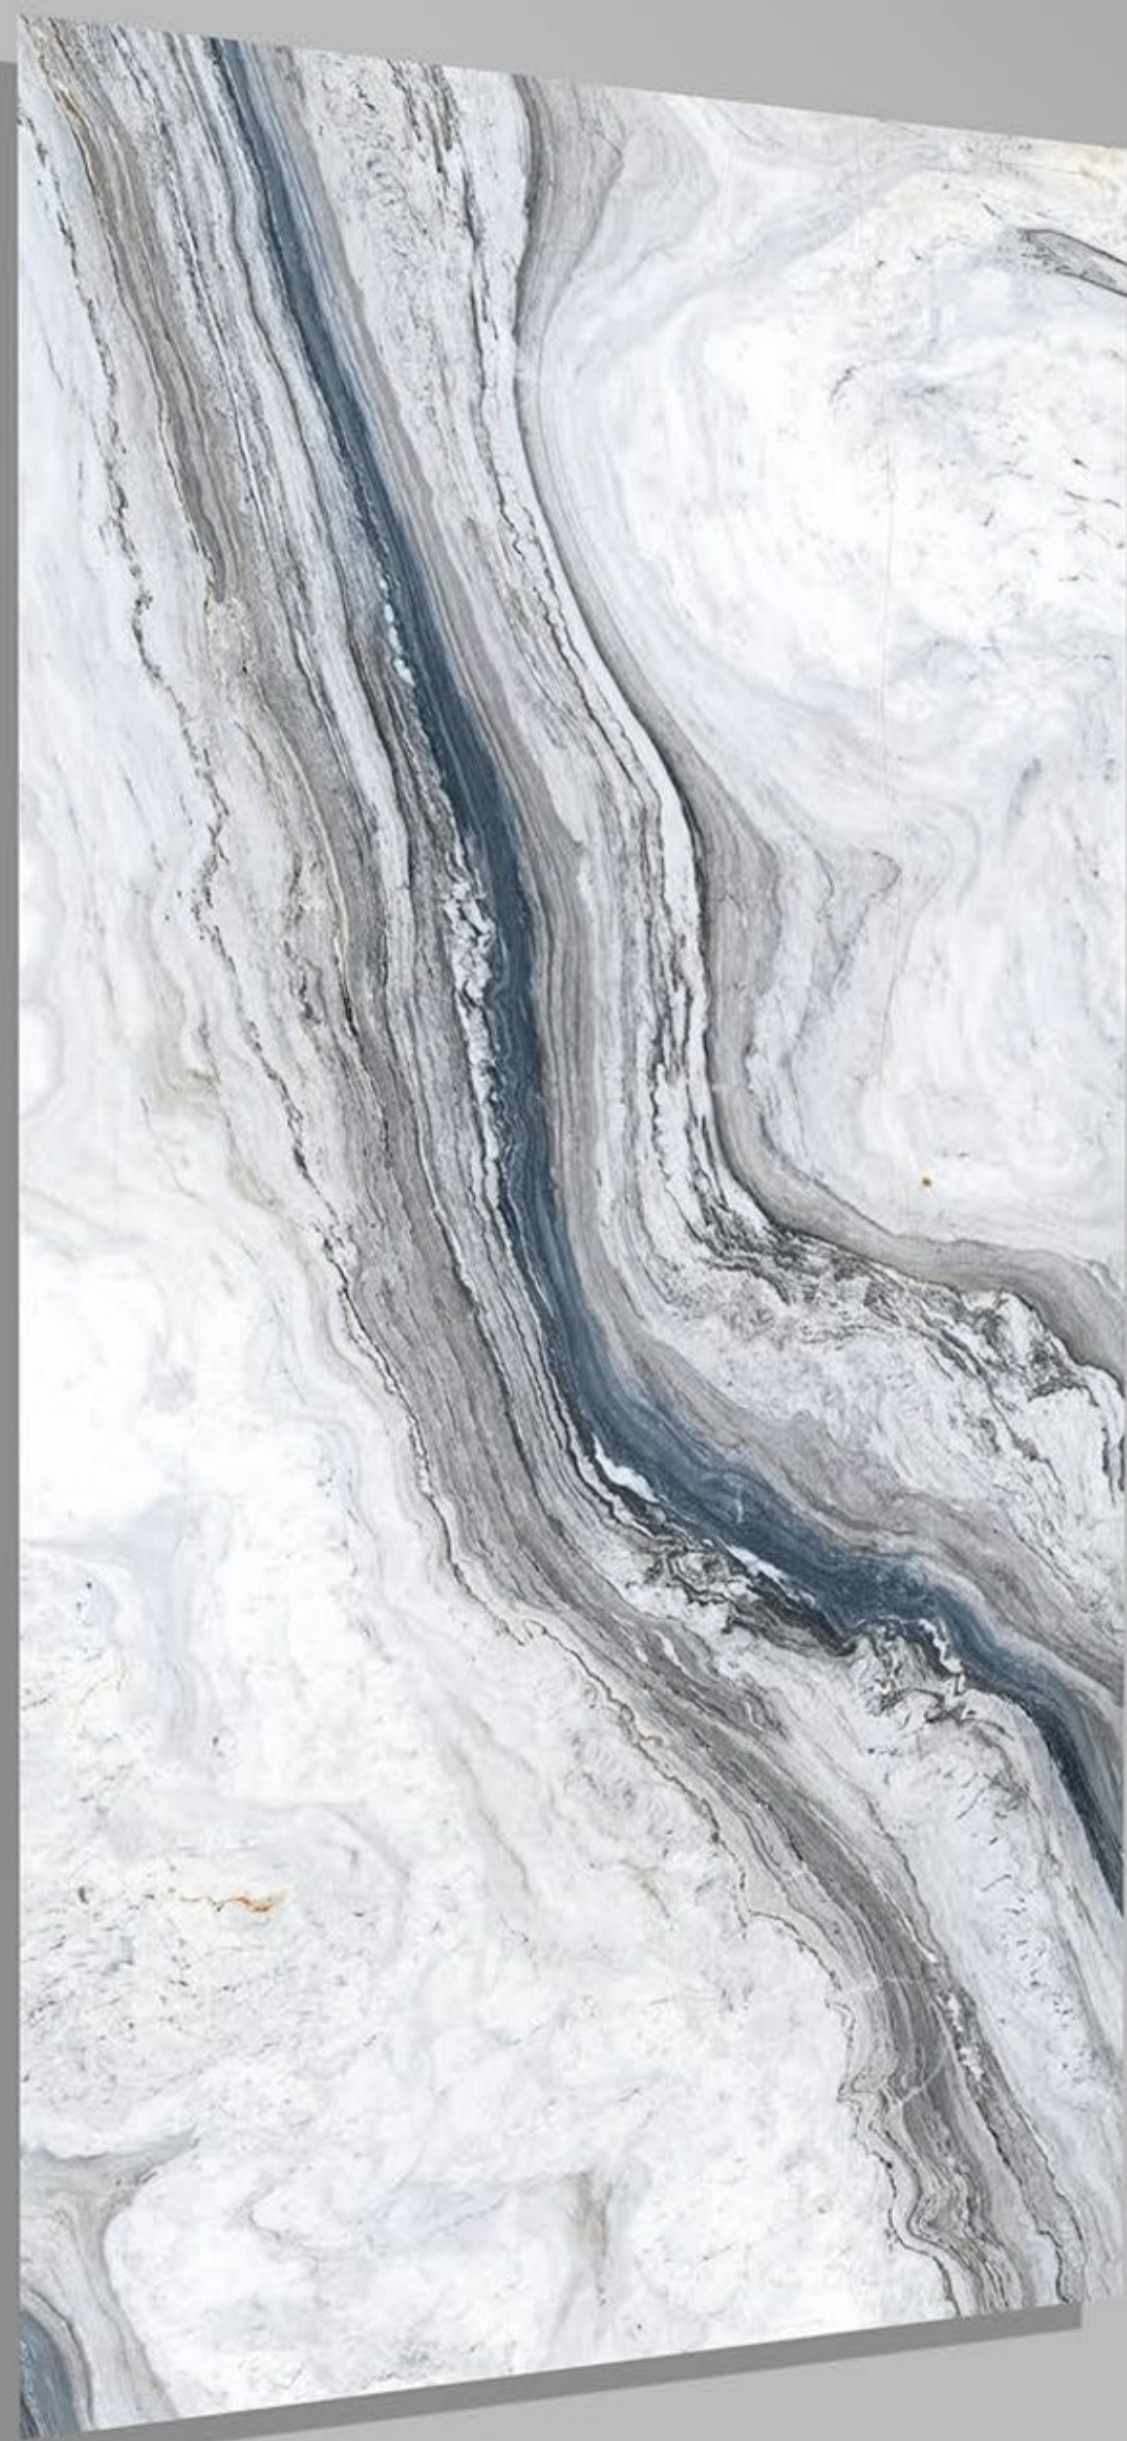

LAPIS BLUE

600 X 1200

FINISH

GLOSSY

RANDOM 4