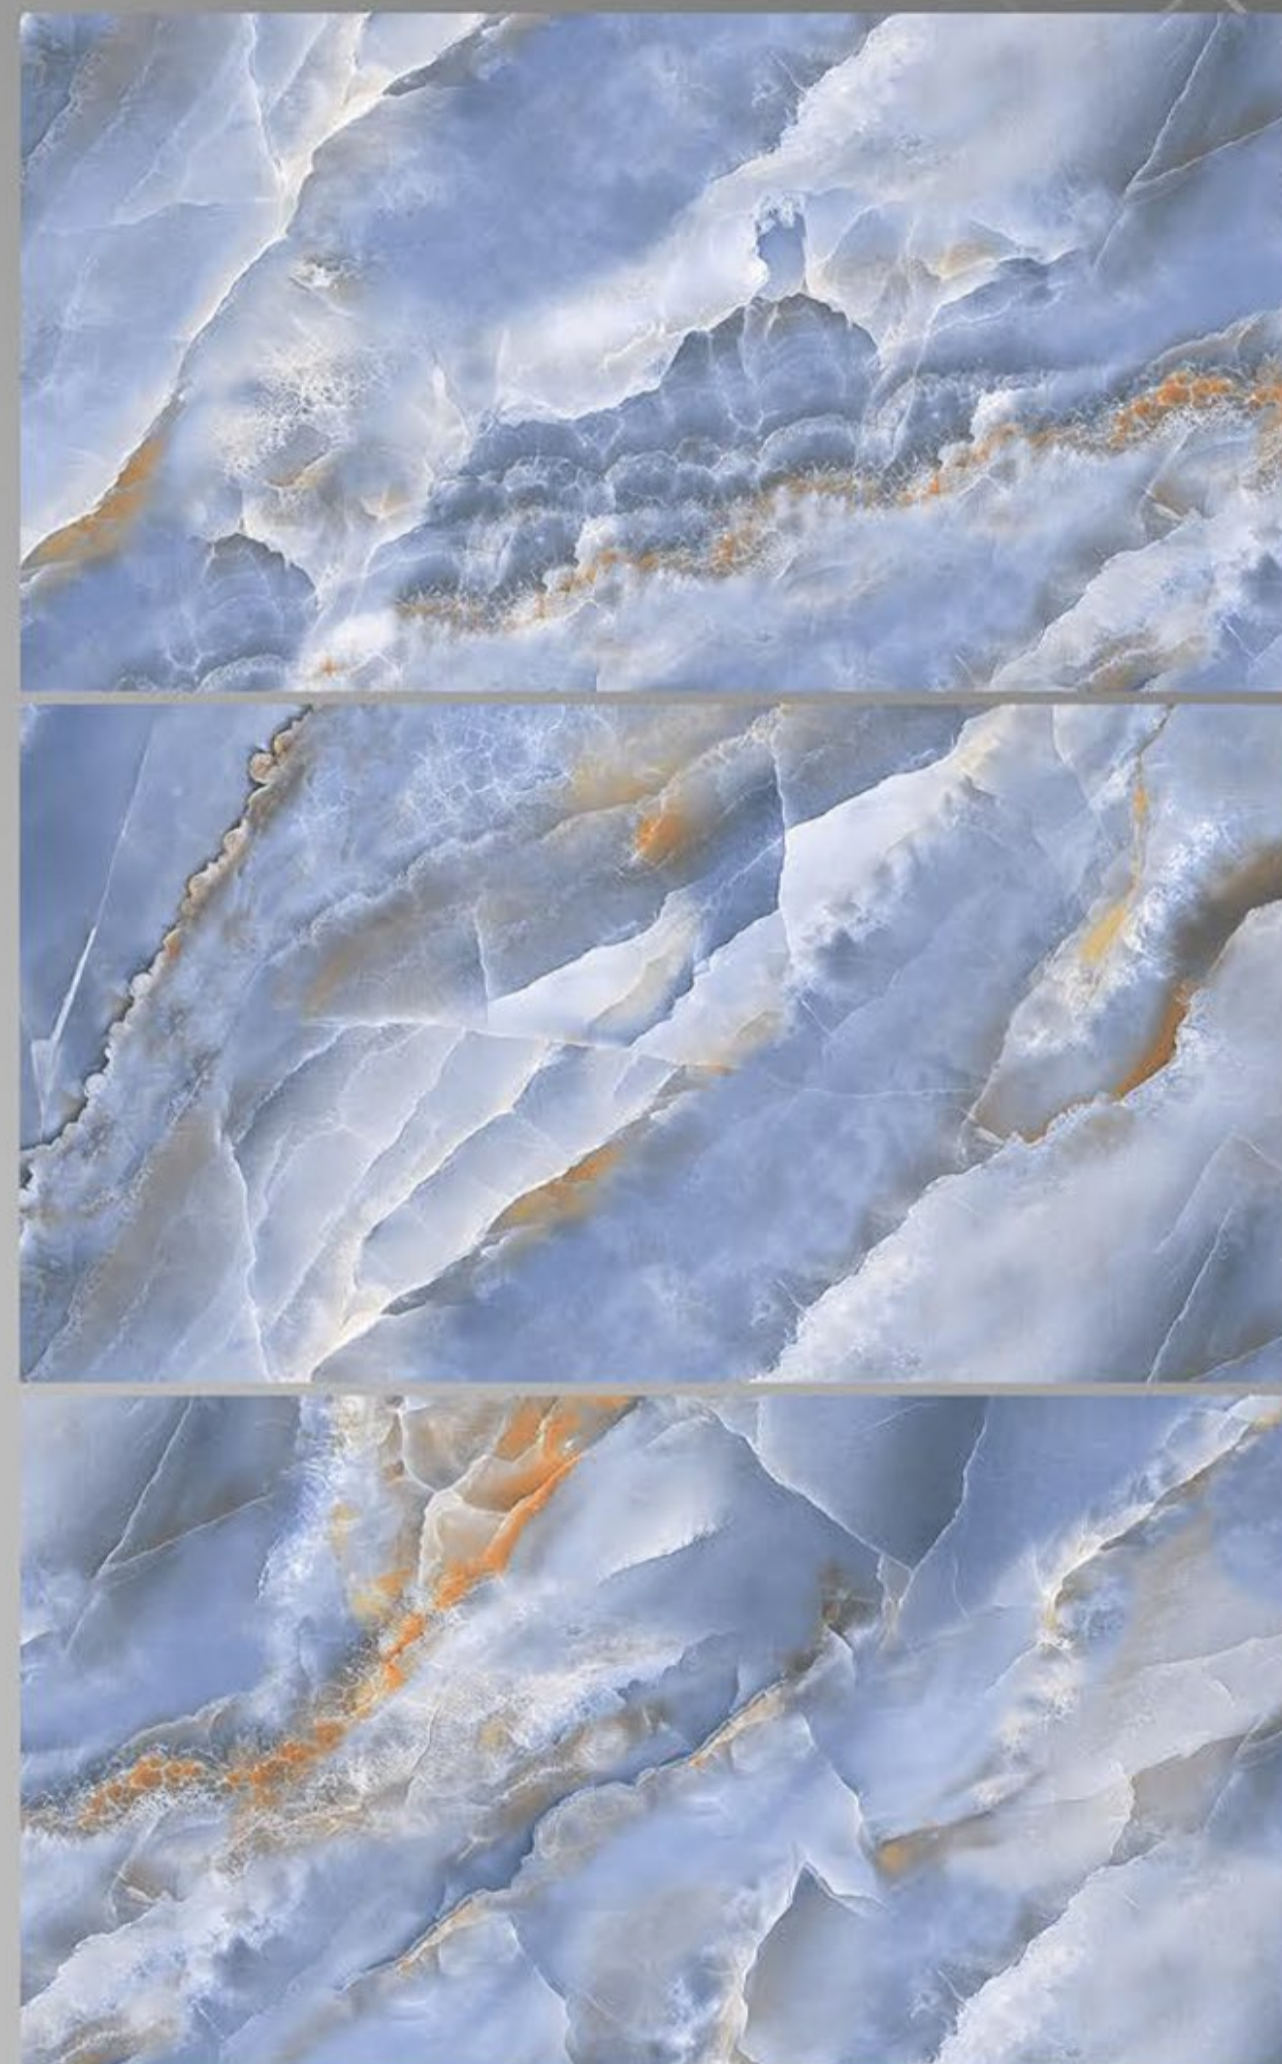

MISTY BLUE

600 X 1200

FINISH

GLOSSY

RANDOM 4