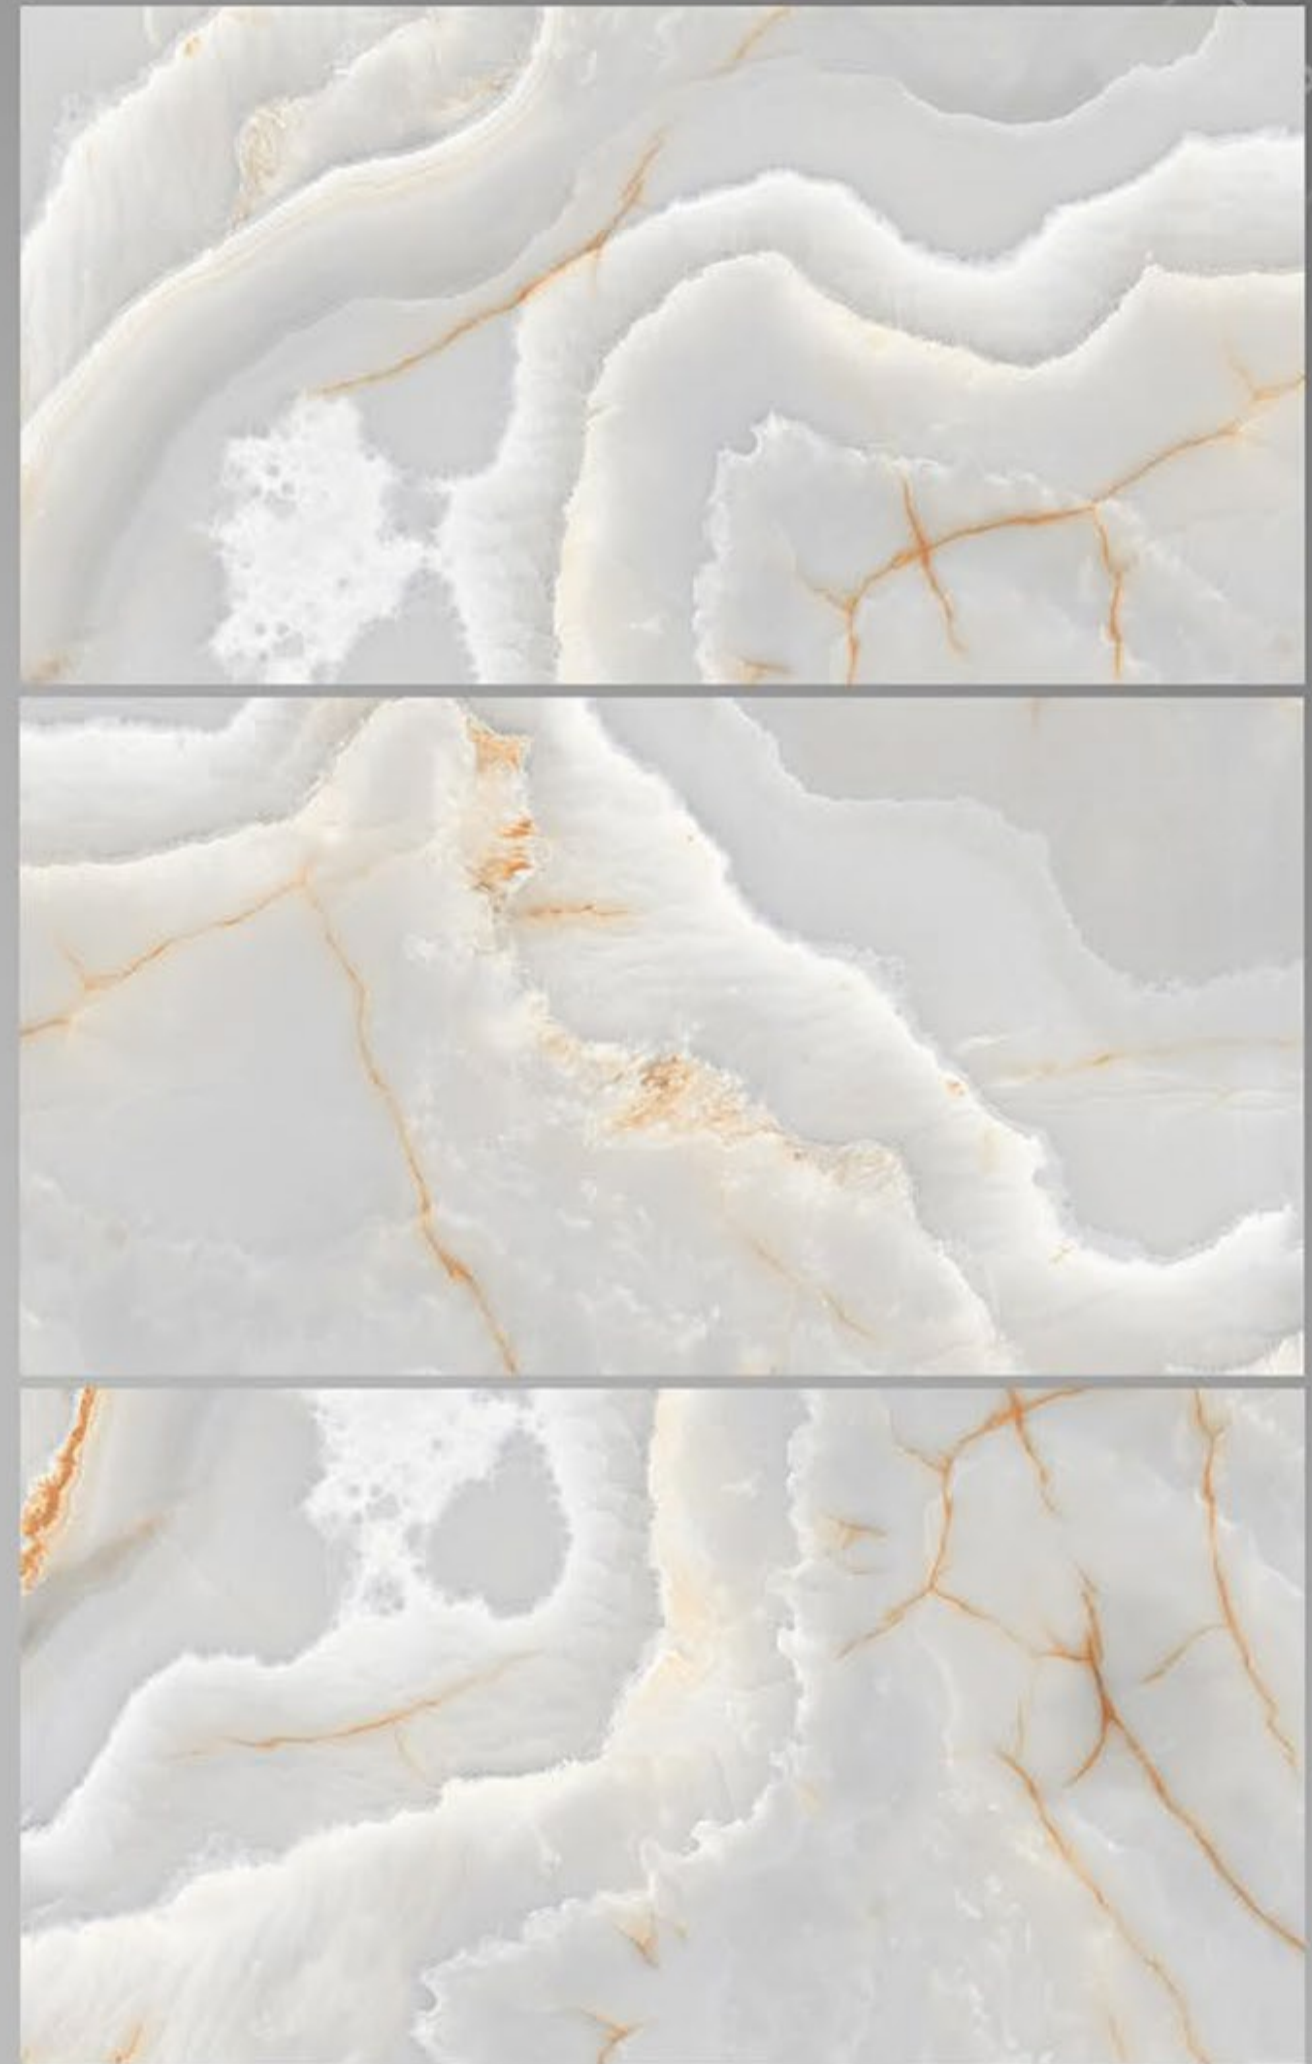

ALKAZA ONYX

600 X 1200

FINISH

GLOSSY

RANDOM 4