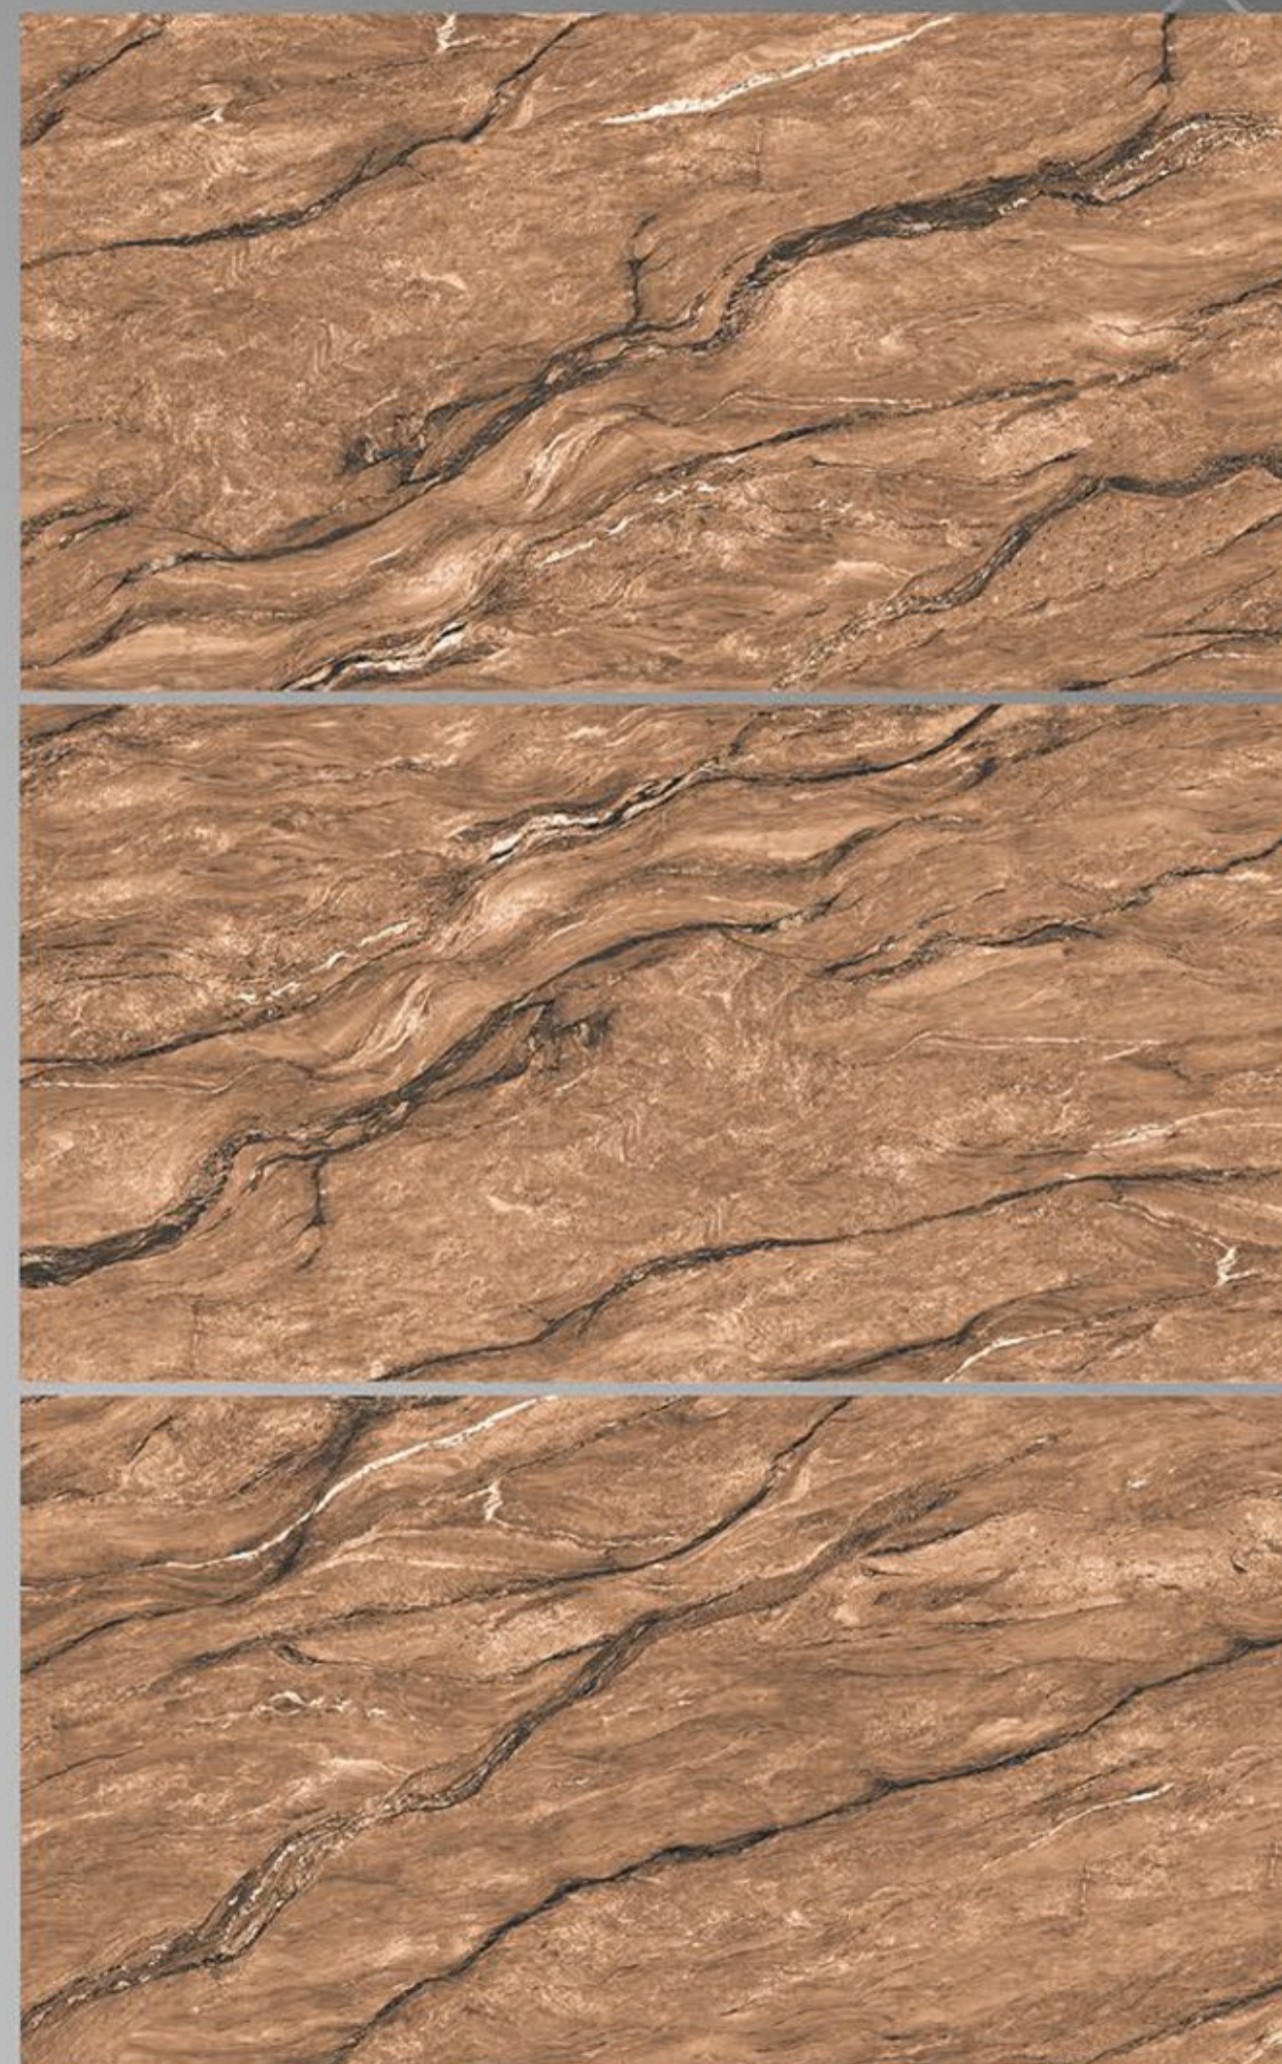

## FINISH

GLOSSY

RANDOM 4

DORLIN BEIGE

600 X 1200

FINISH

GLOSSY

RANDOM 4