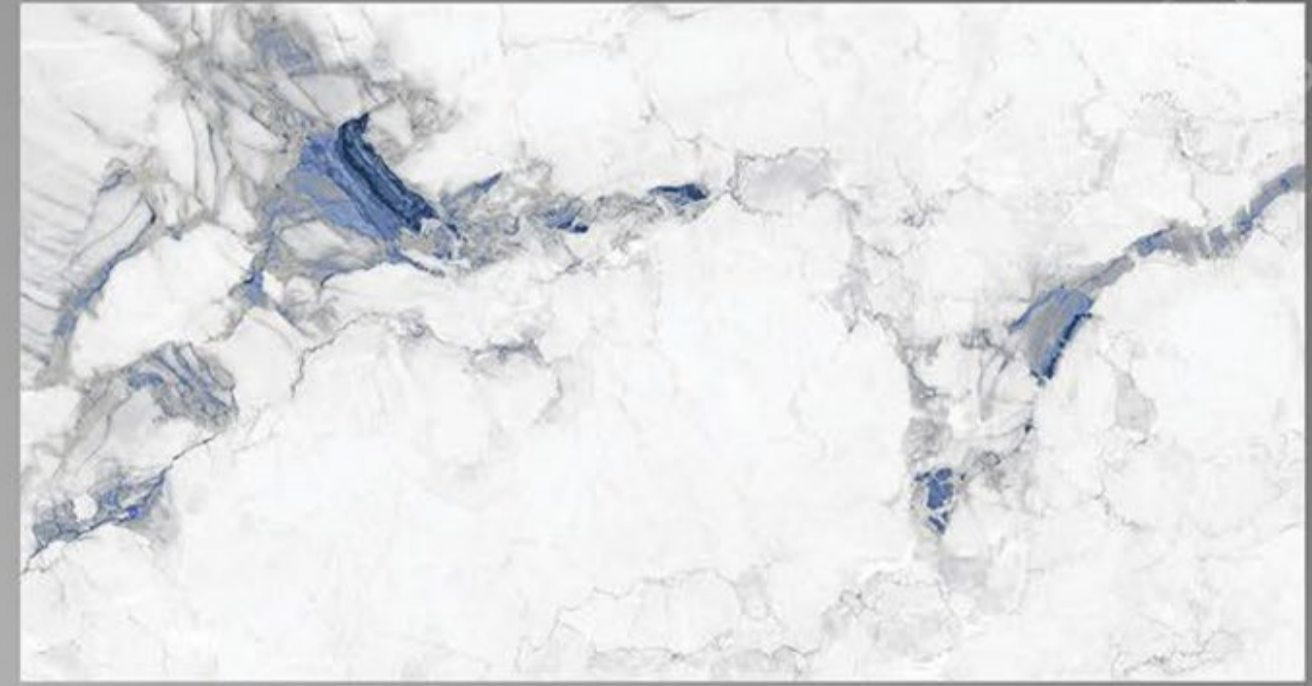

### FINISH

GLOSSY

RANDOM 6

ADICON BLUE

600 X 1200

FINISH

GLOSSY

RANDOM 6