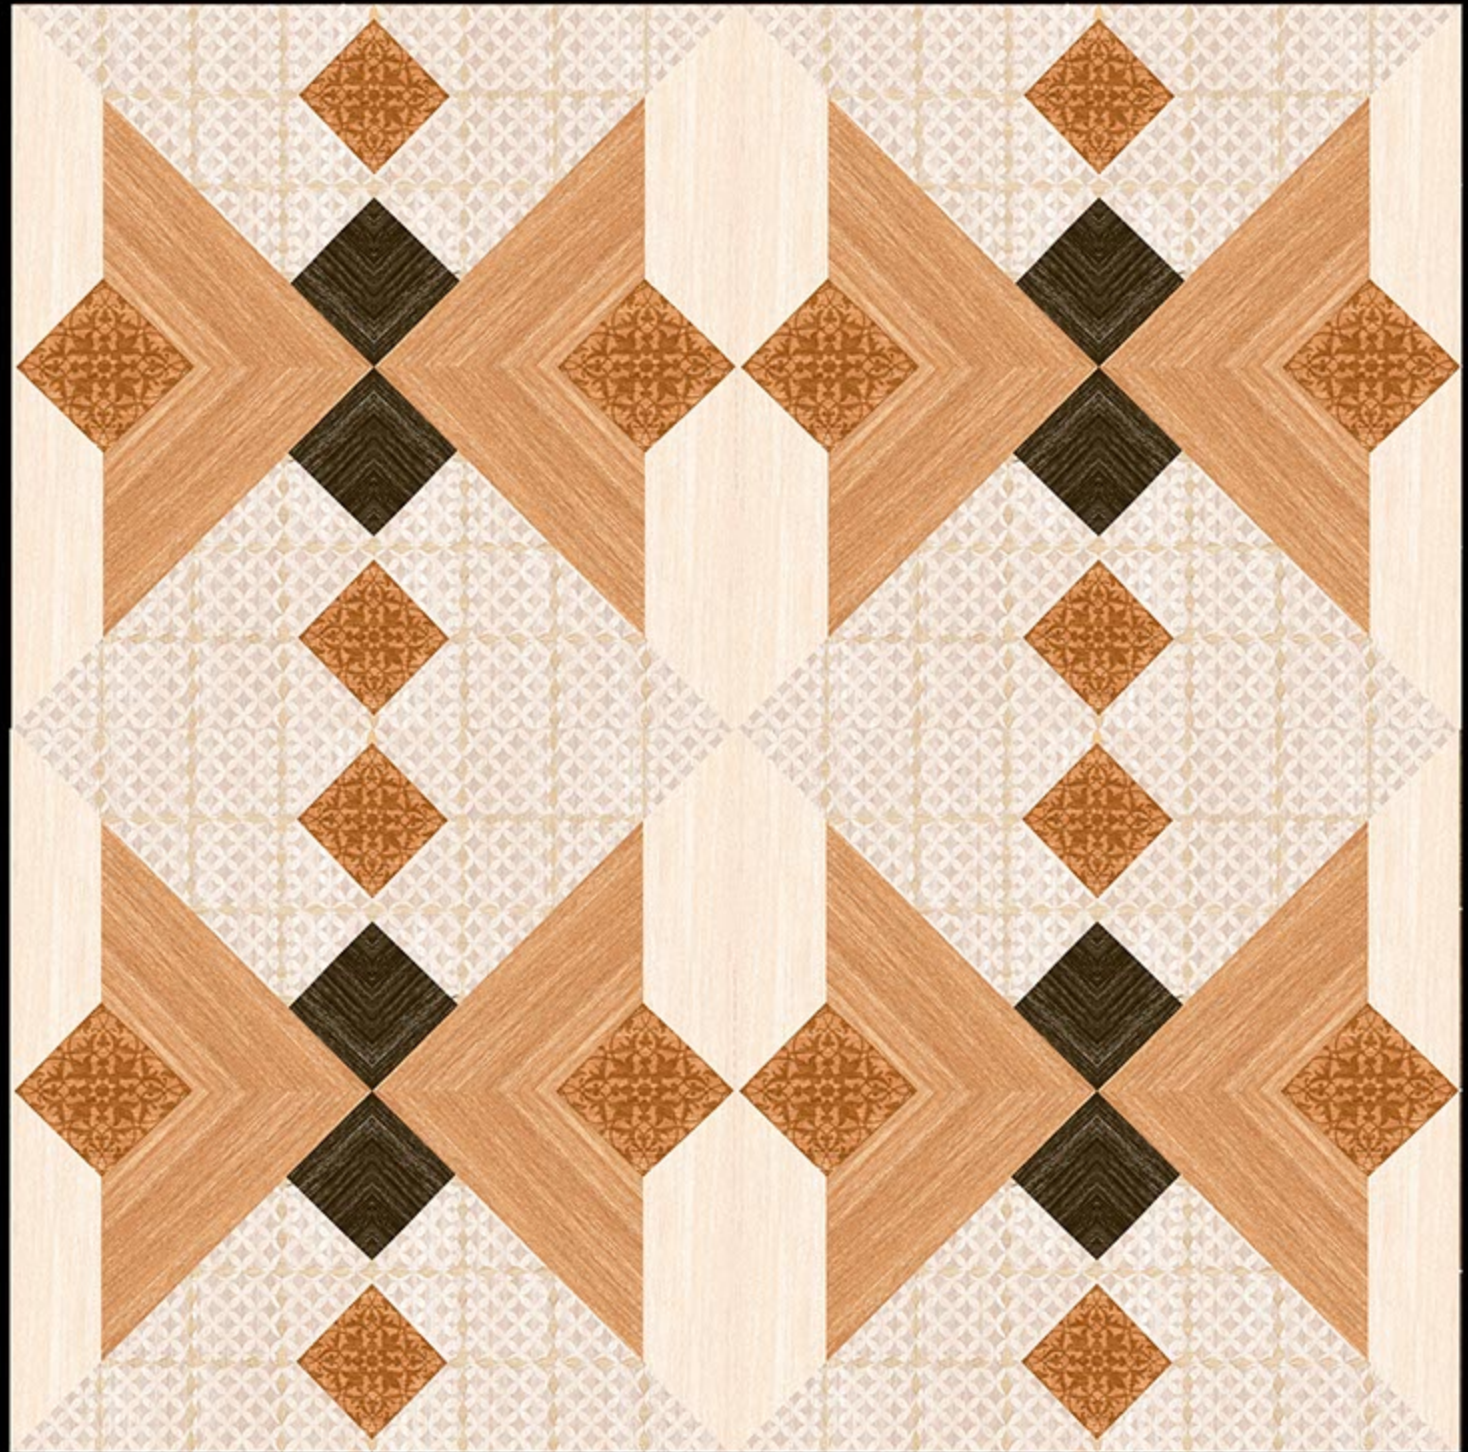

600 X 600 MM

WS-2163

®

VIOLET

DIGITAL PORCELAIN TILES

SATIN MATT PORCELAIN TILES

600 X 600 MM

WS-2164