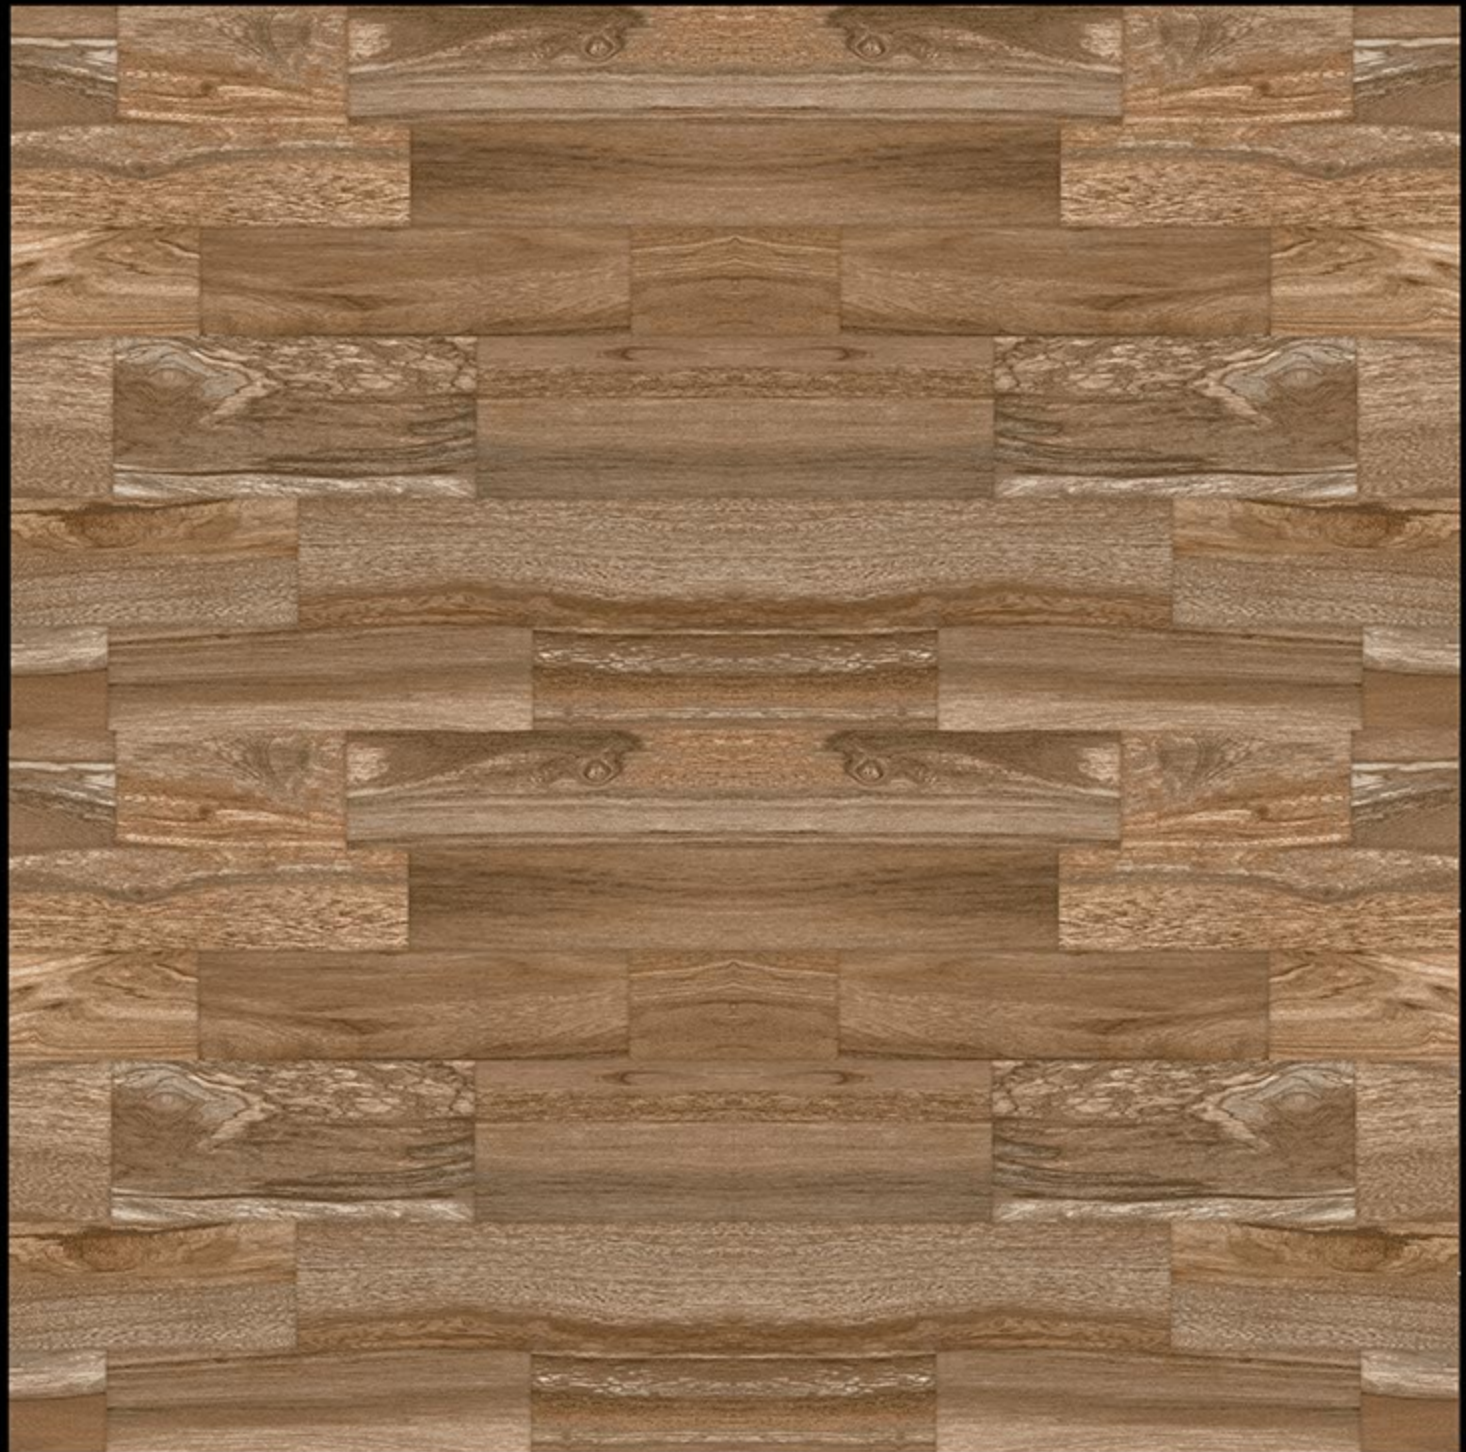

600 X 600 MM

WS-2187

®

VIOLET

DIGITAL PORCELAIN TILES

SATIN MATT PORCELAIN TILES

600 X 600 MM

WS-2188