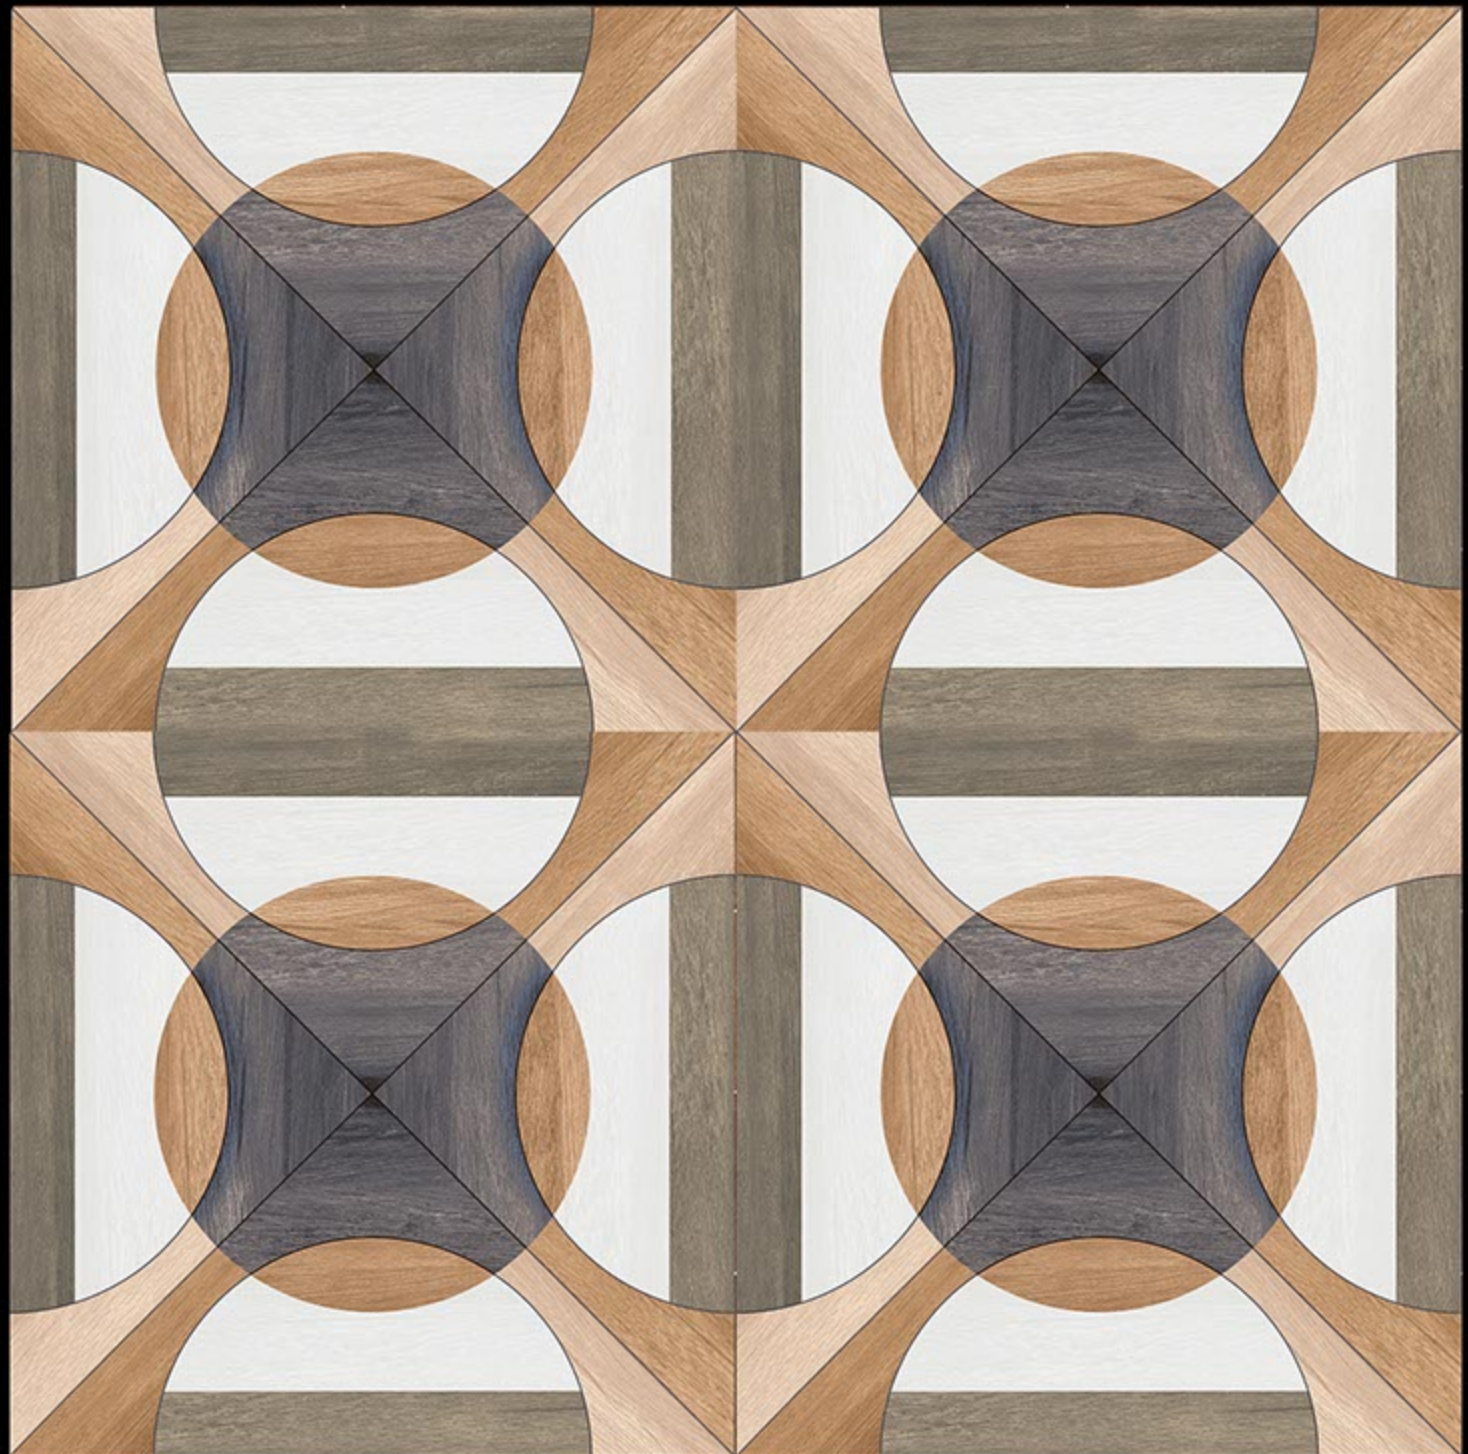

600 X 600 MM

WS-2127

®

VIOLET

DIGITAL PORCELAIN TILES

SATIN MATT PORCELAIN TILES

600 X 600 MM

WS-2128