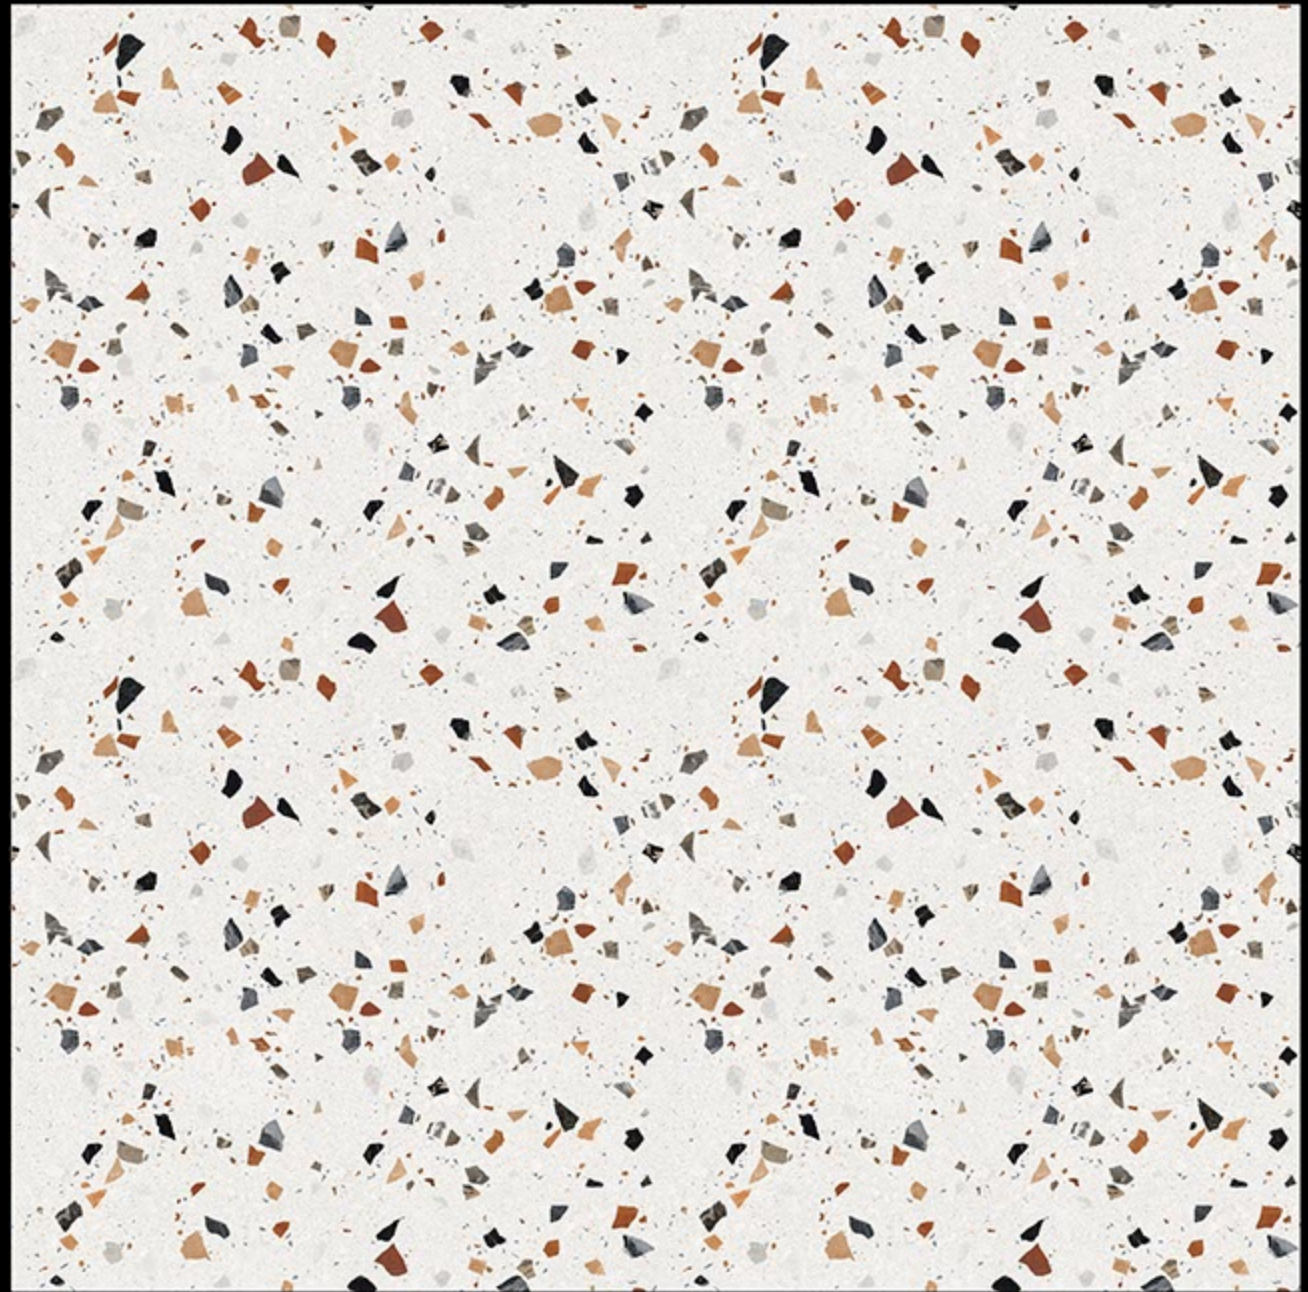

®

**VIOLET**

DIGITAL PORCELAIN TILES

SATIN MATT PORCELAIN TILES

600 X 600 MM

**MS-1107**

®

**VIOLET**