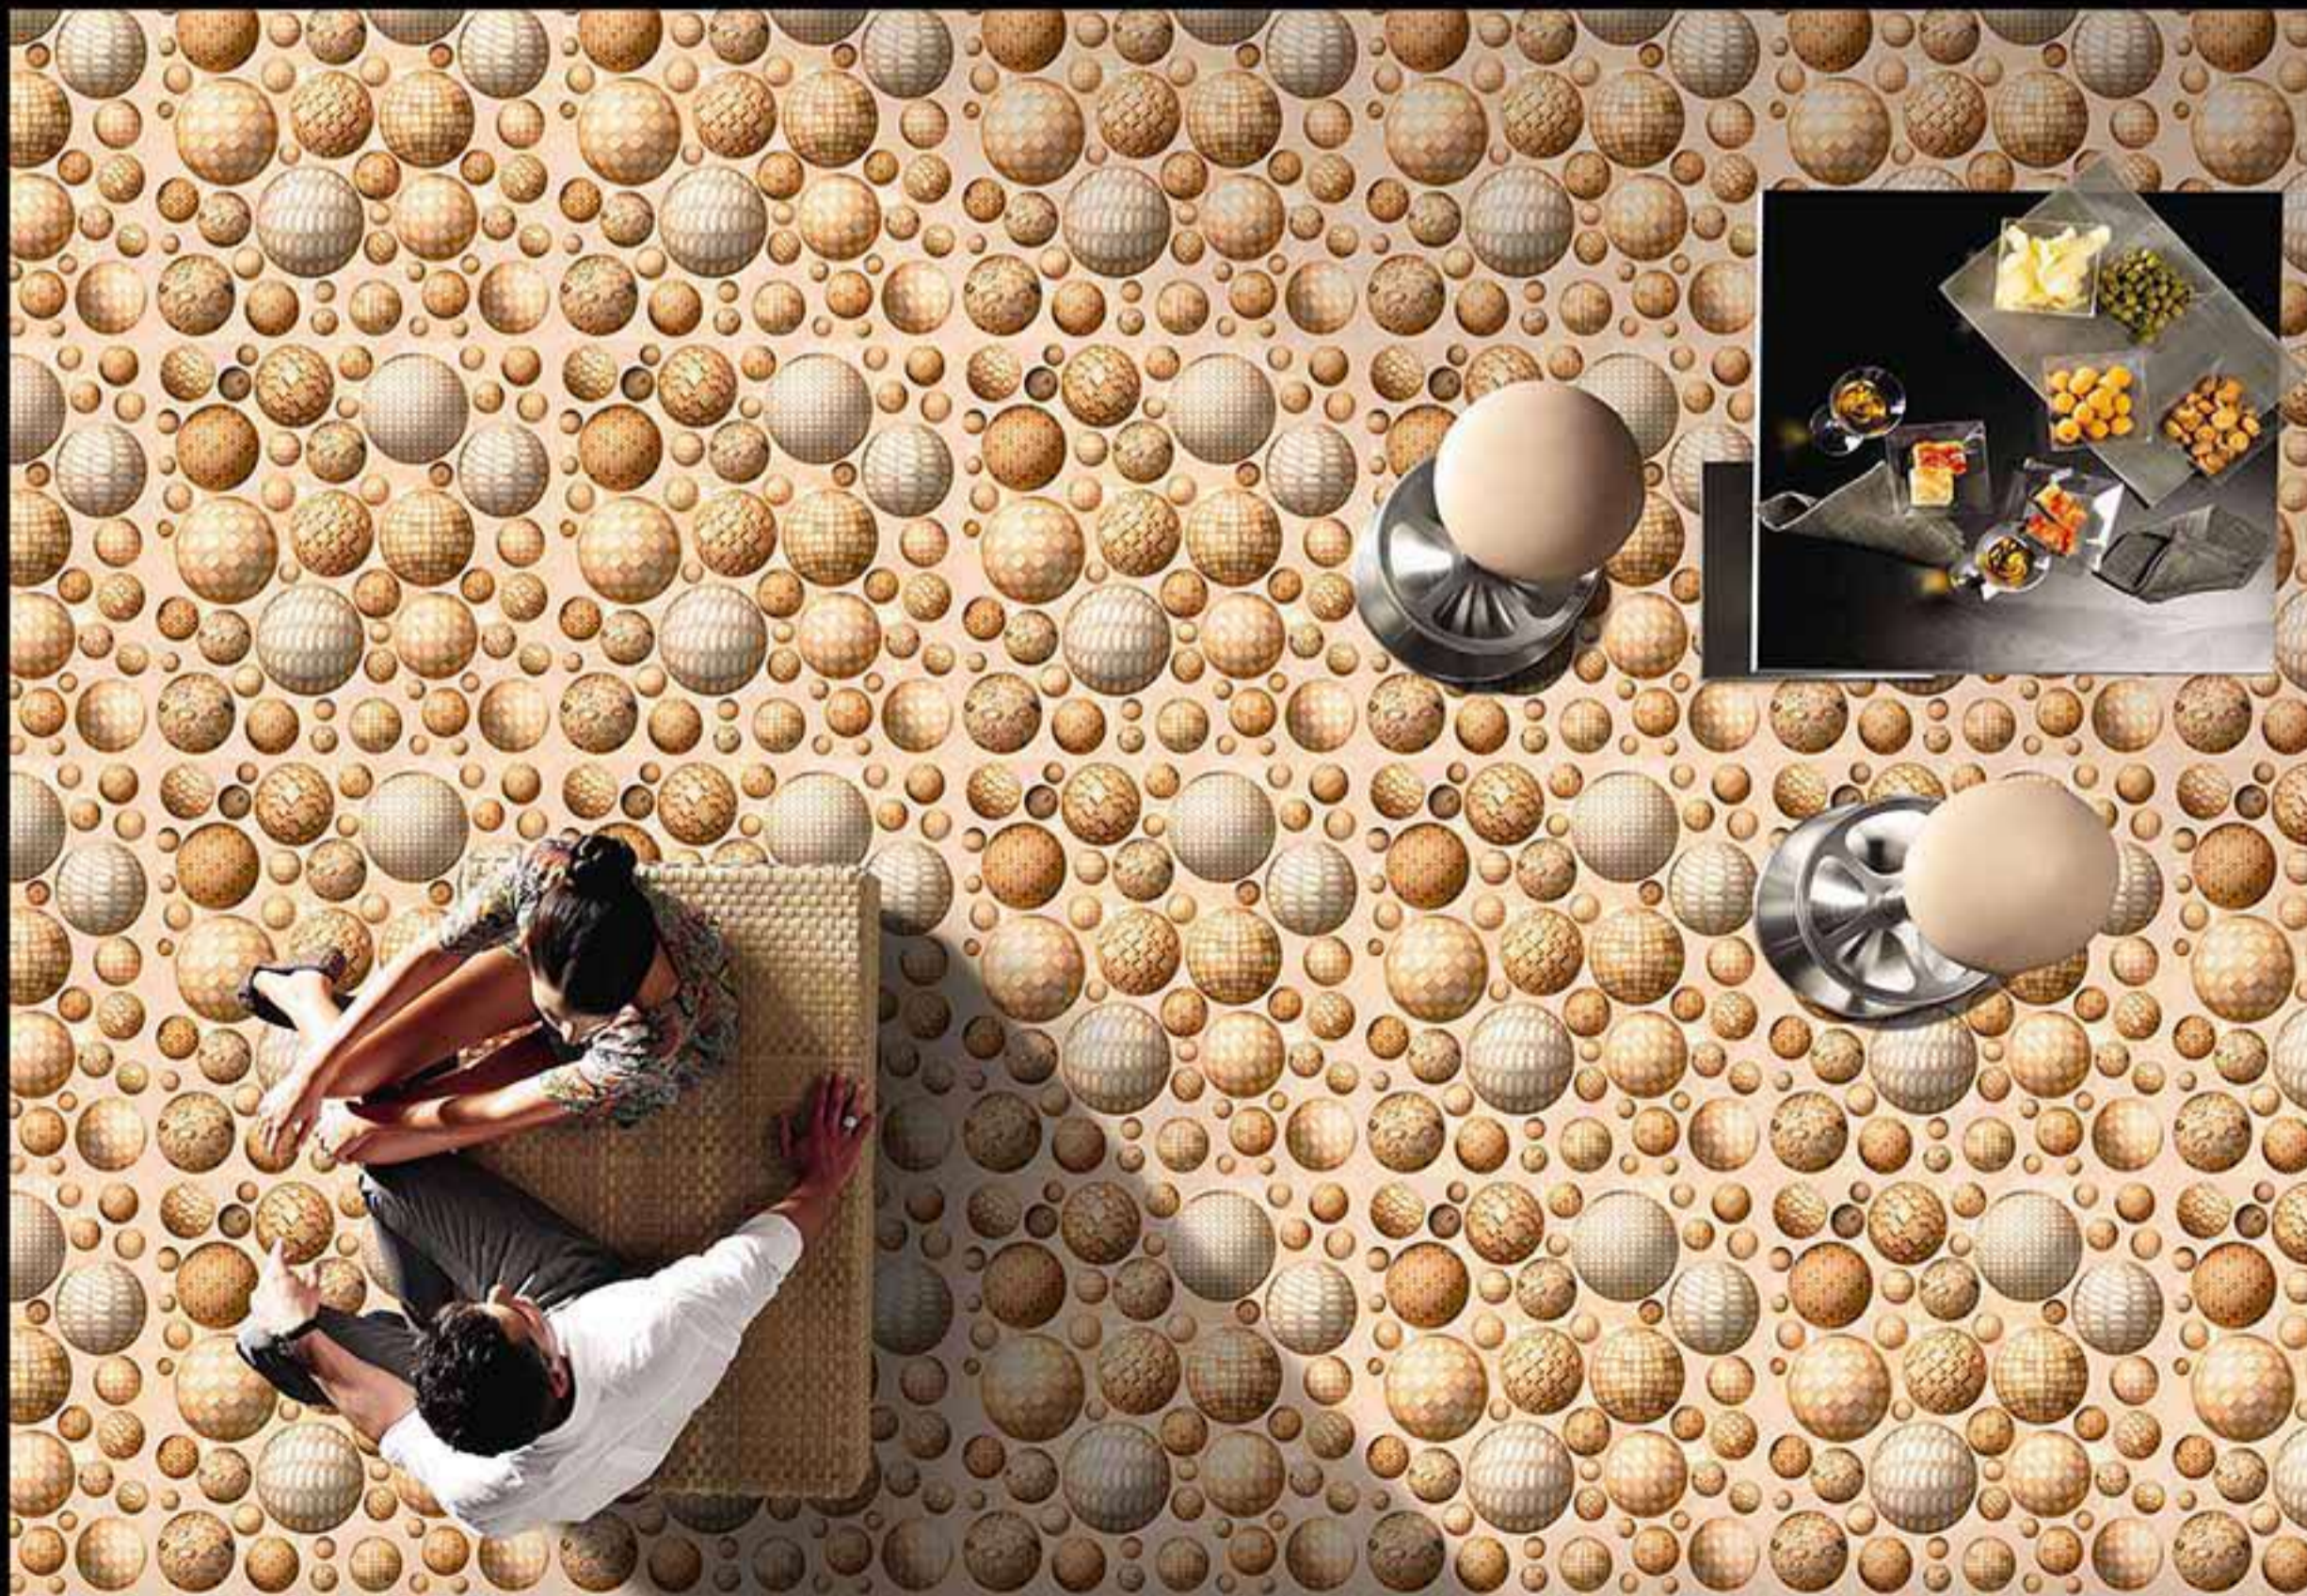

LOVIN
TILES

Porcelain Tiles

Satin Matt

6043