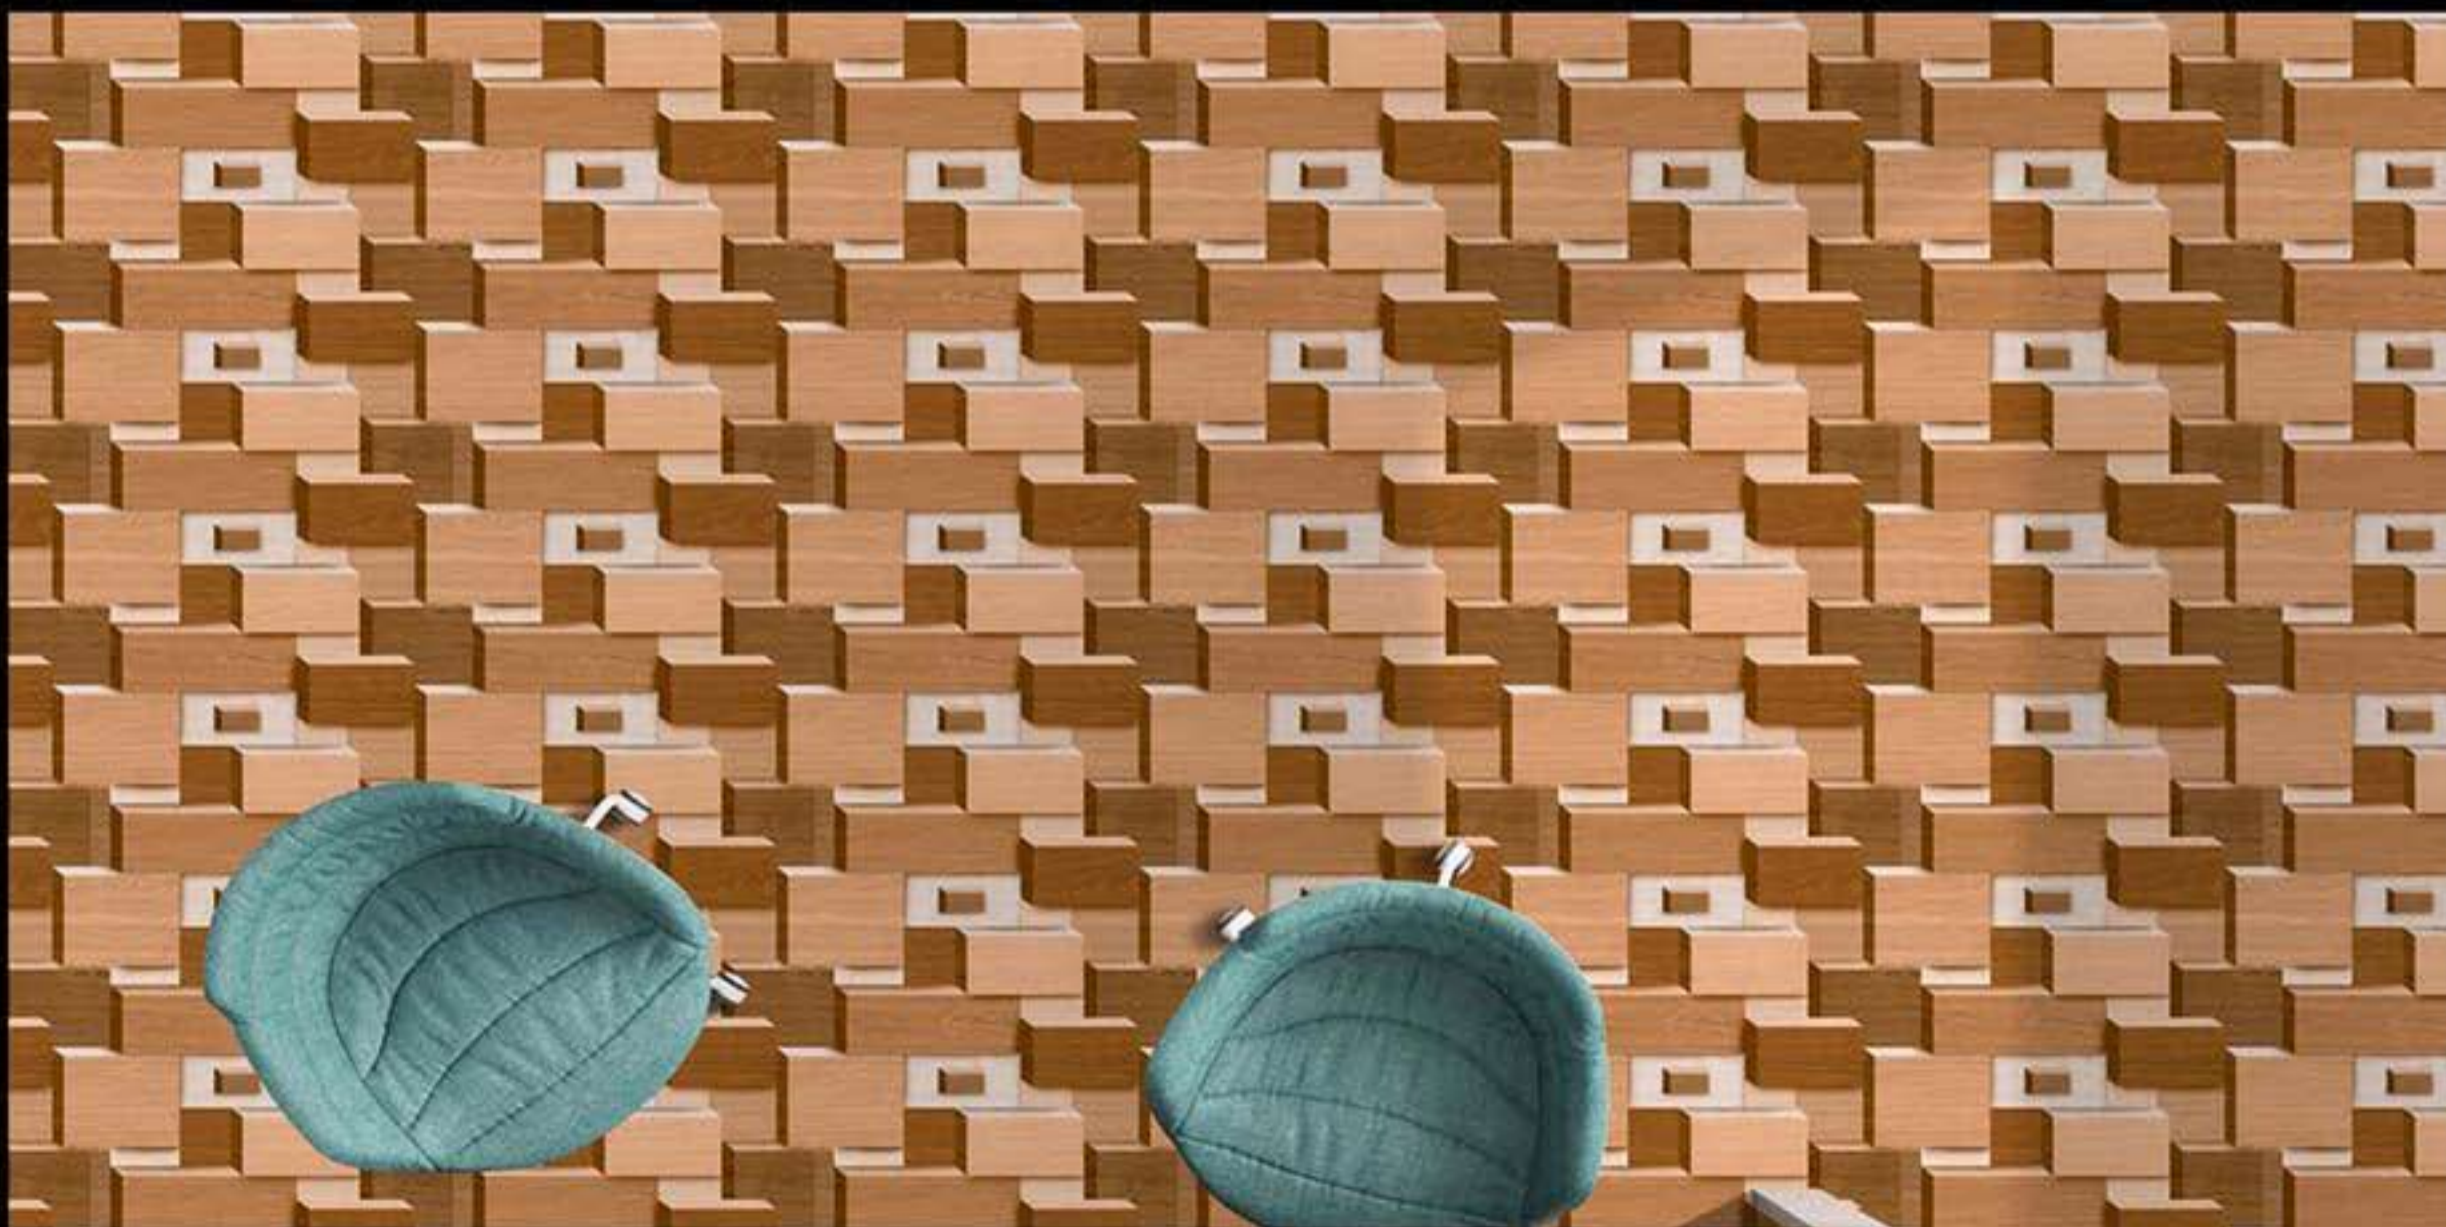

LOVIN
TILES

Porcelain Tiles

Satin Matt

6062