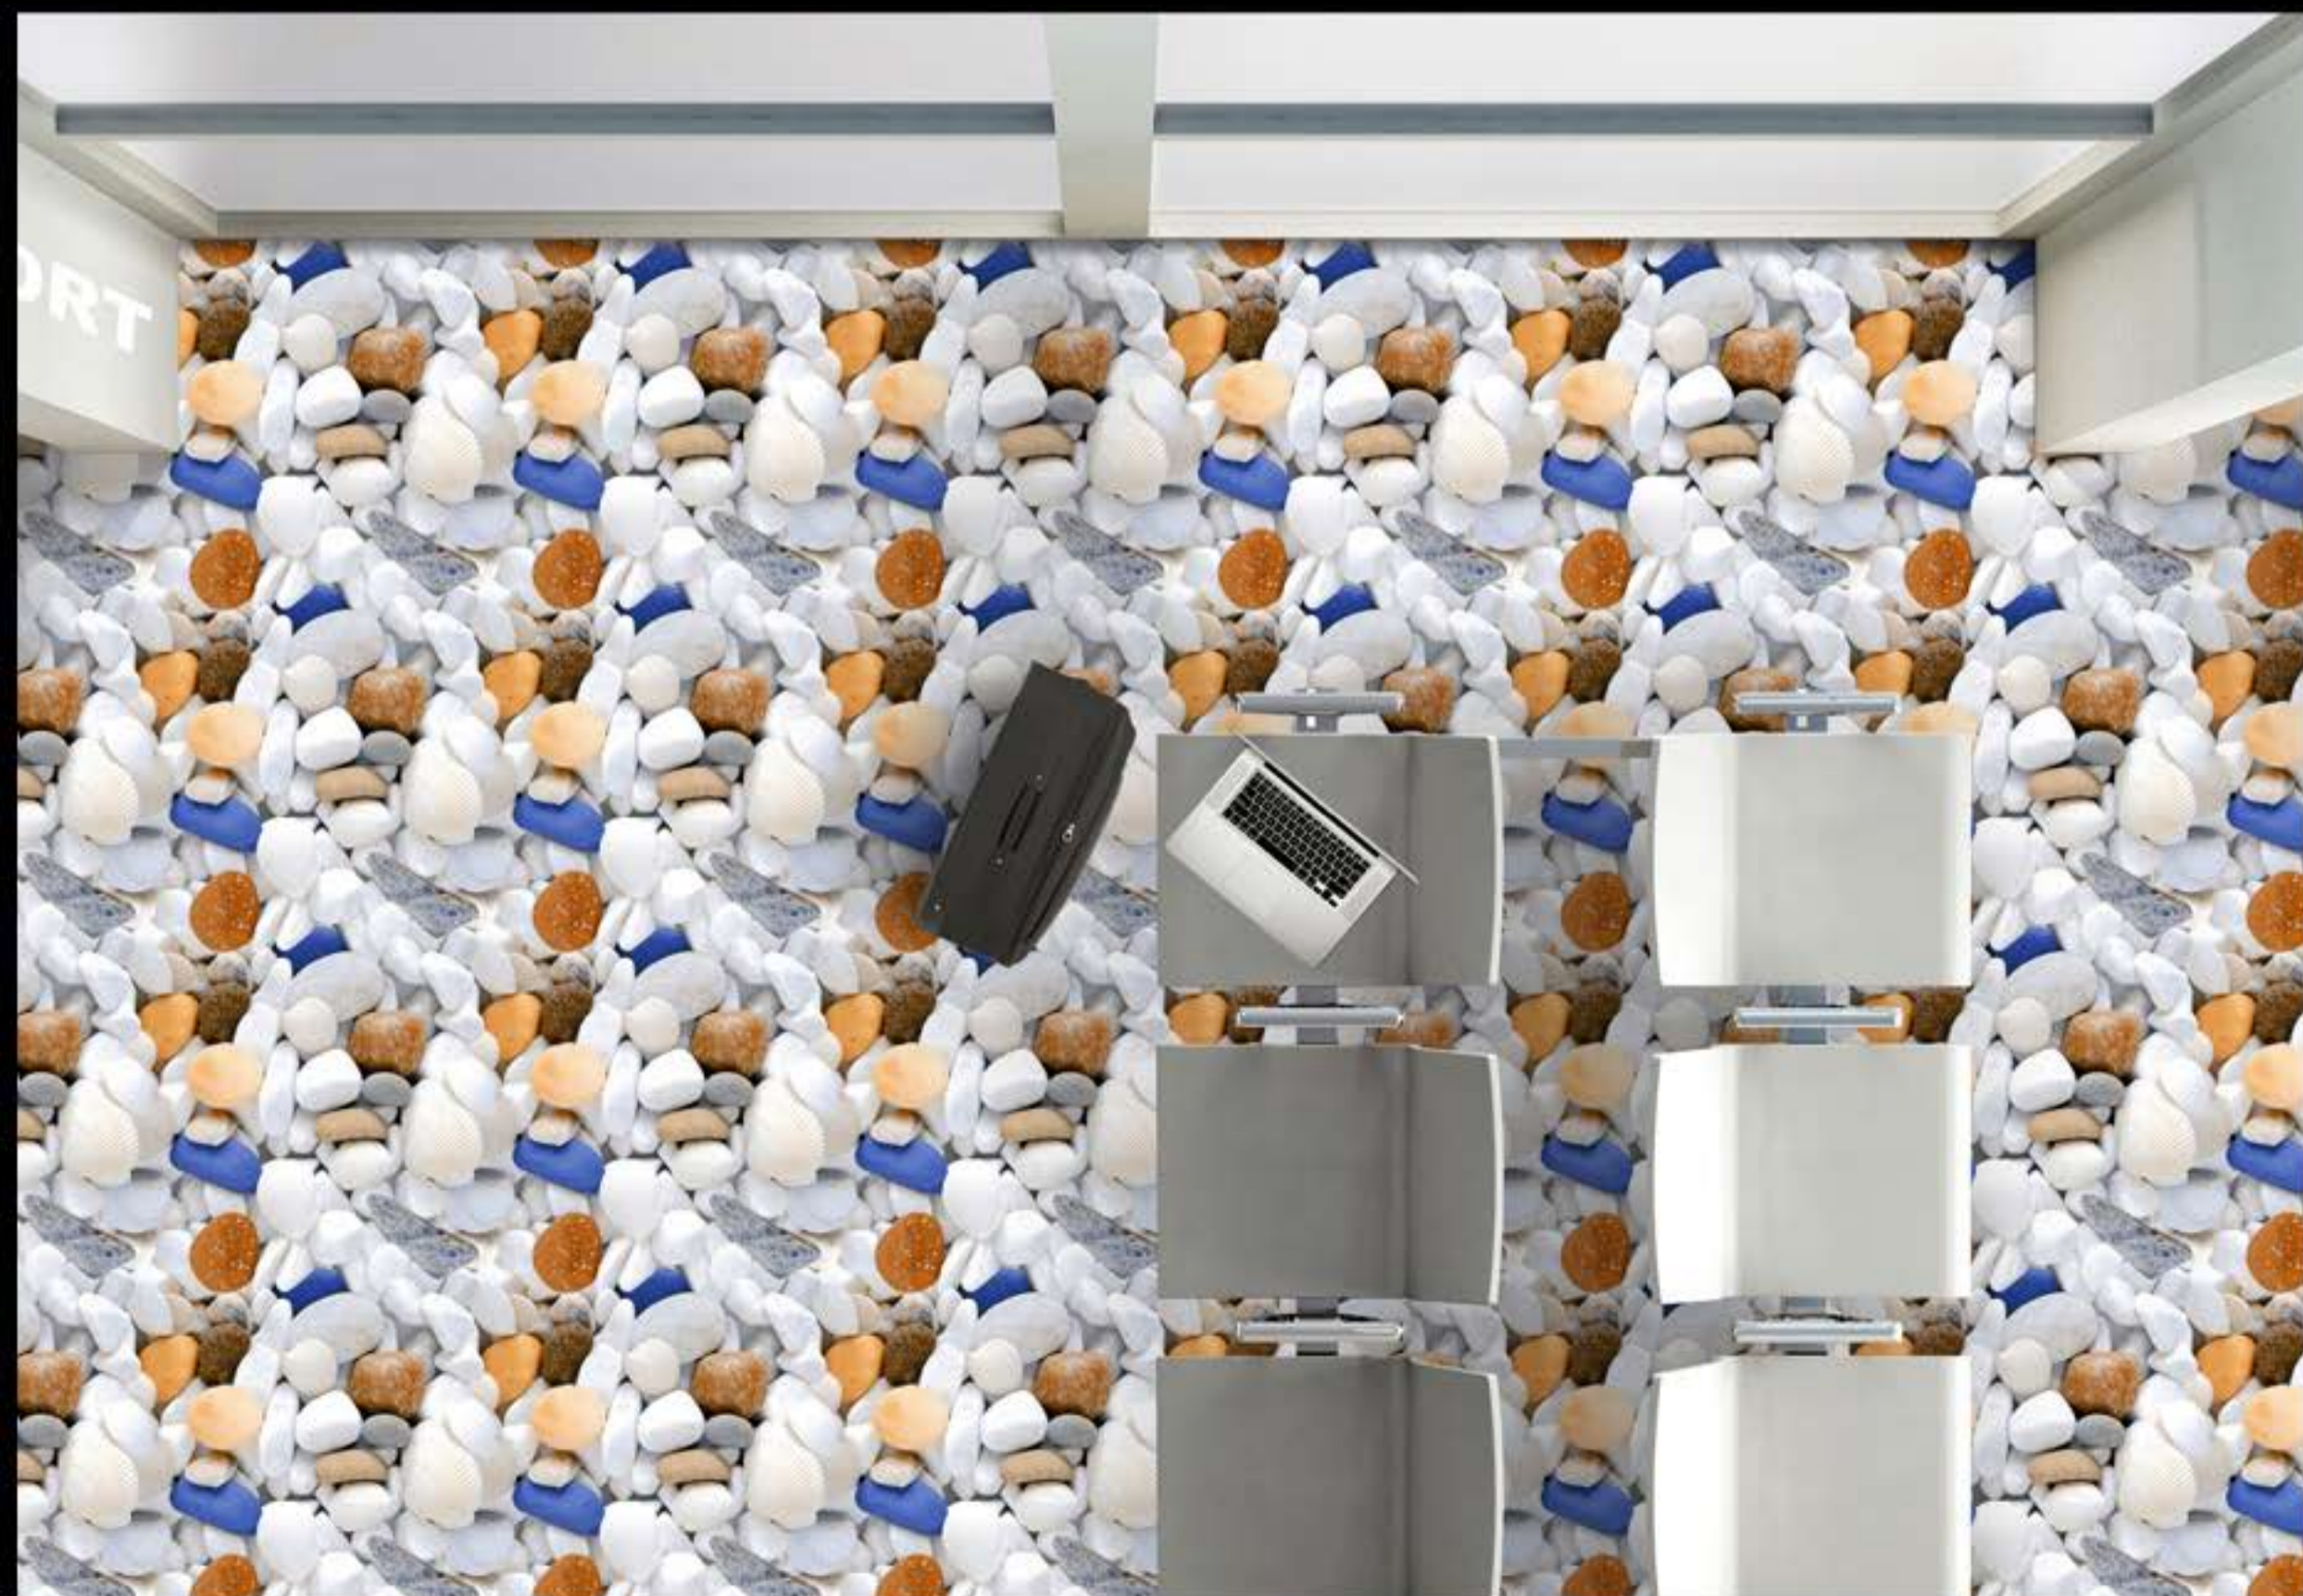

Porcelain Tiles

Satin Matt

6060

LOVIN
TILES

Porcelain Tiles

Satin Matt

6061

LOVIN
TILES