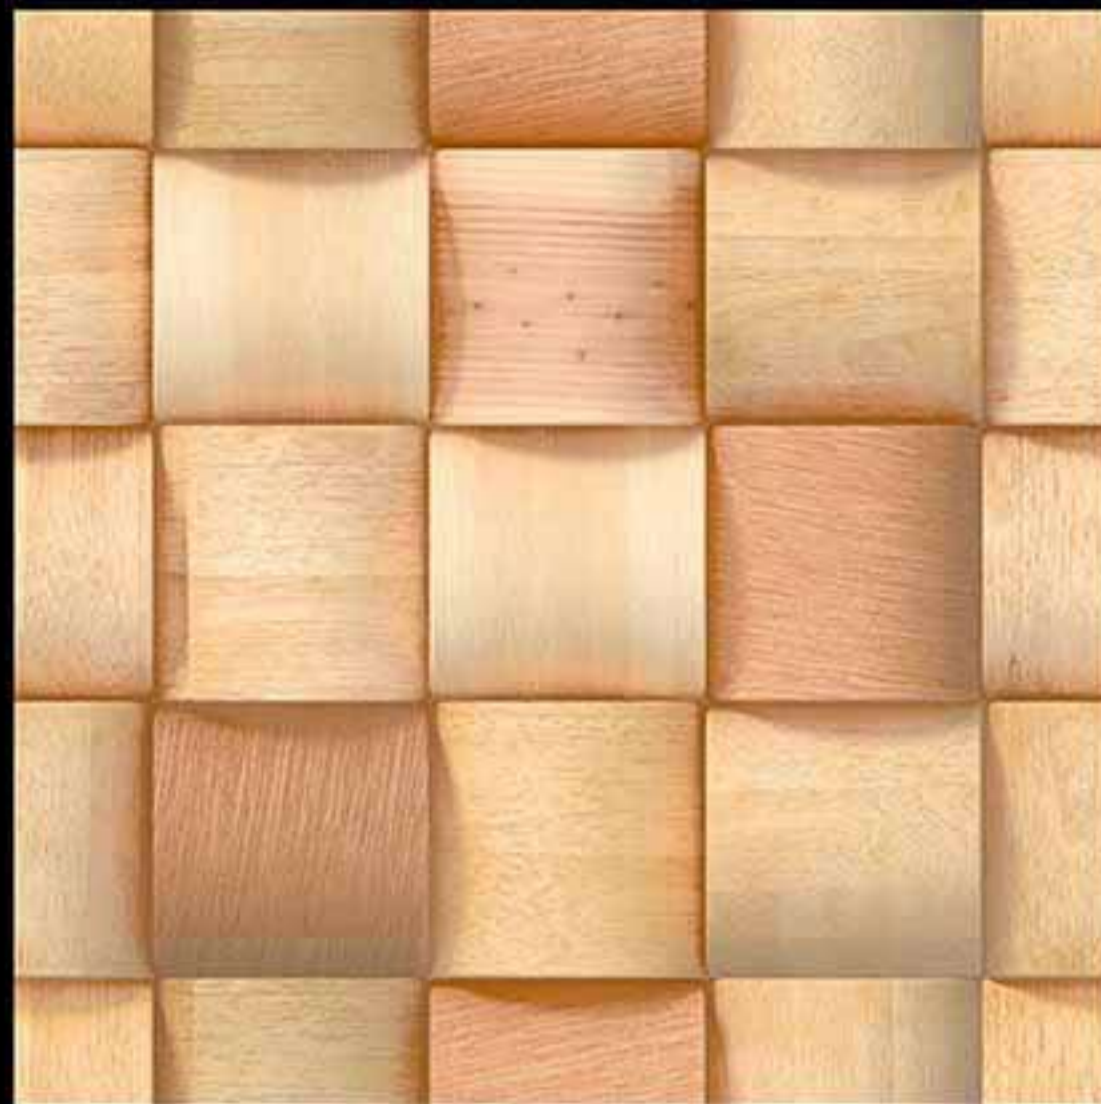

Porcelain Tiles

Satin Matt

6043

LOVIN
TILES

Porcelain Tiles

Satin Matt

6044

LOVIN
TILES