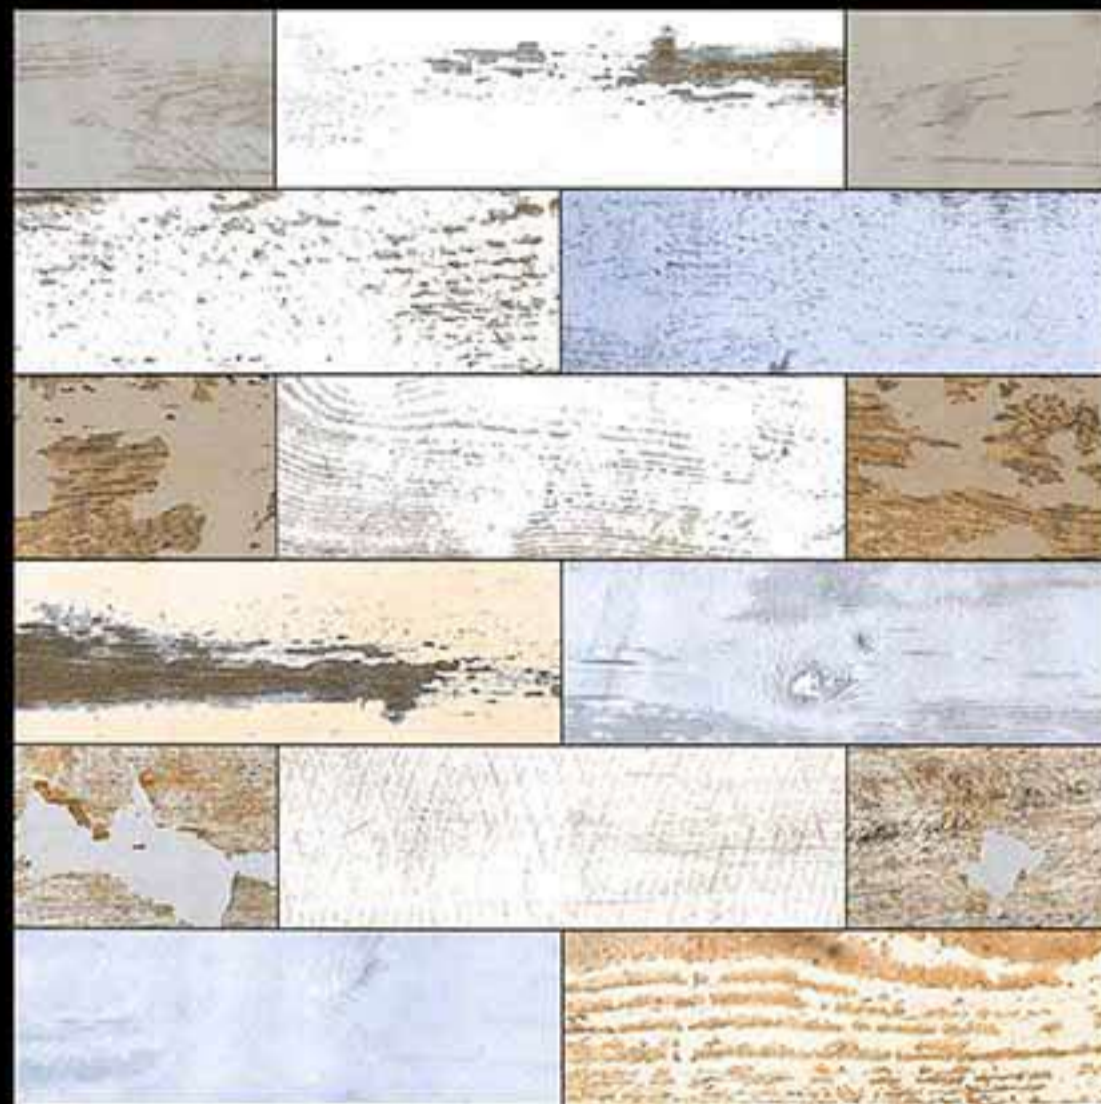

4008

LOVIN  
TILES

Porcelain Tiles

Satin Matt

4009

LOVIN  
TILES

Porcelain Tiles

Satin Matt