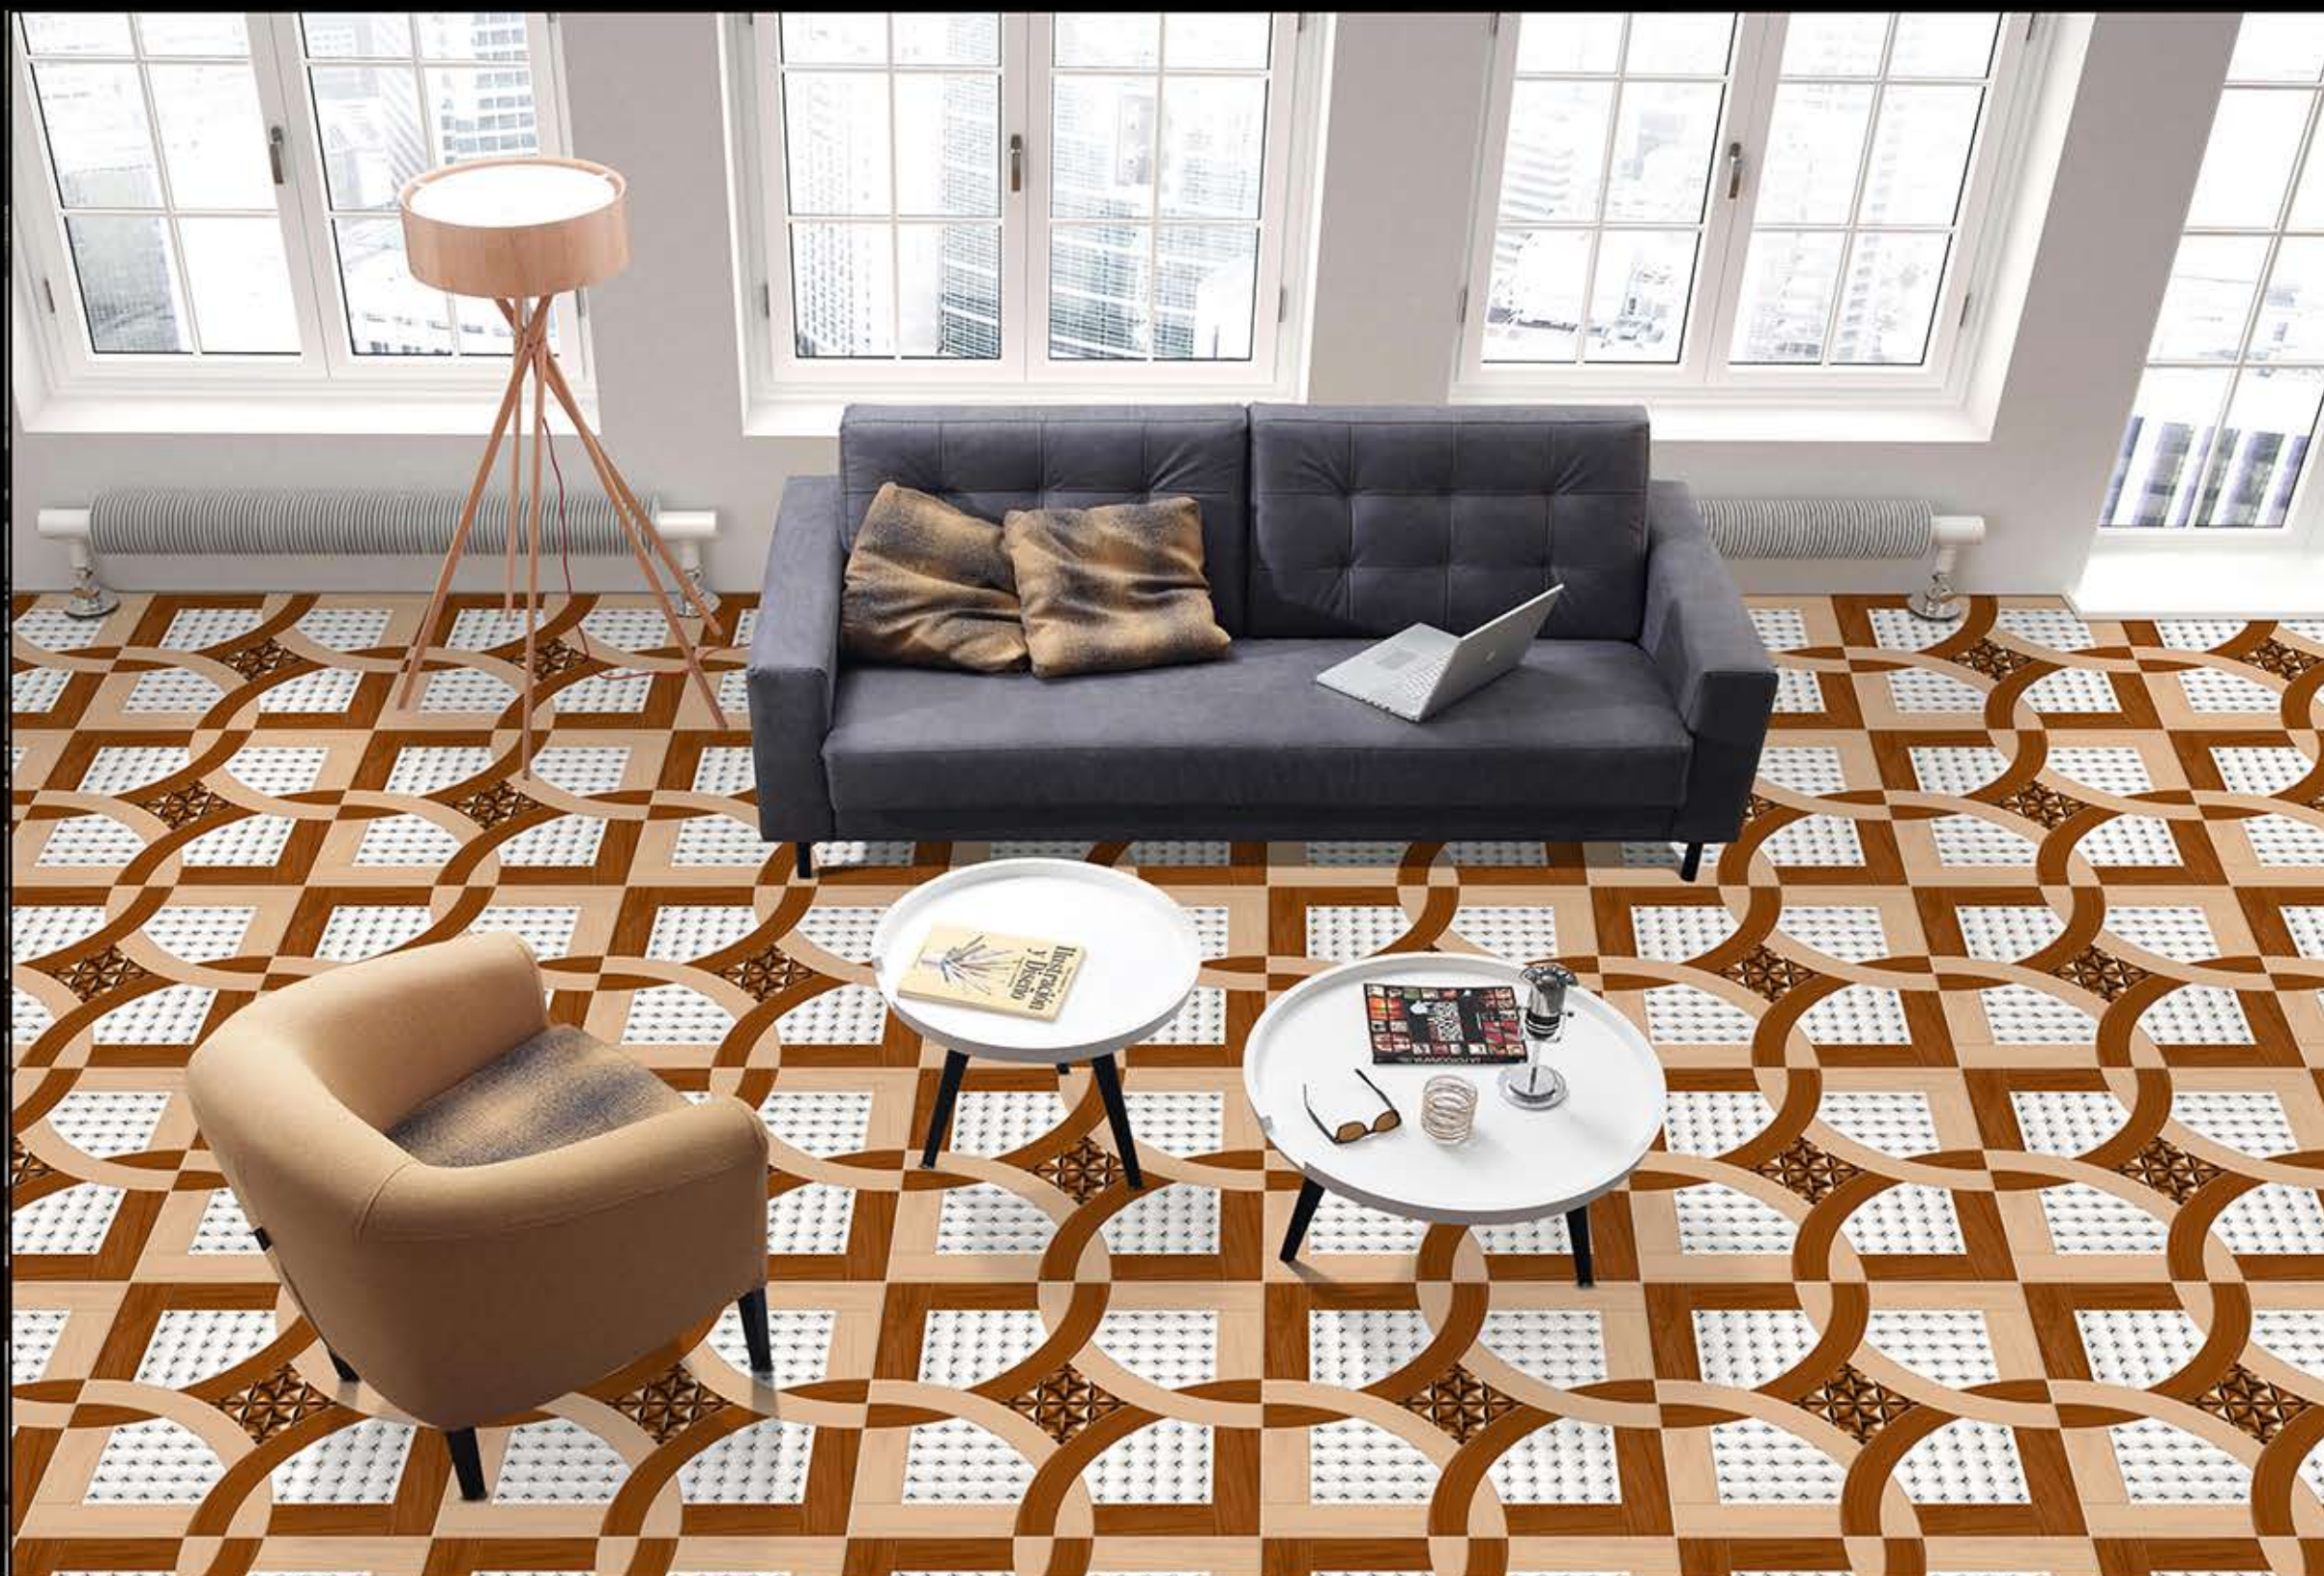

**2188**

**NEW**

**2189**

**LOVIN**  
— TILES —

**600x**  
**600mm** ■  
MATT FINISH

**NEW**

**LOVIN**  
— TILES —

**600x**  
**600mm** ■  
MATT FINISH