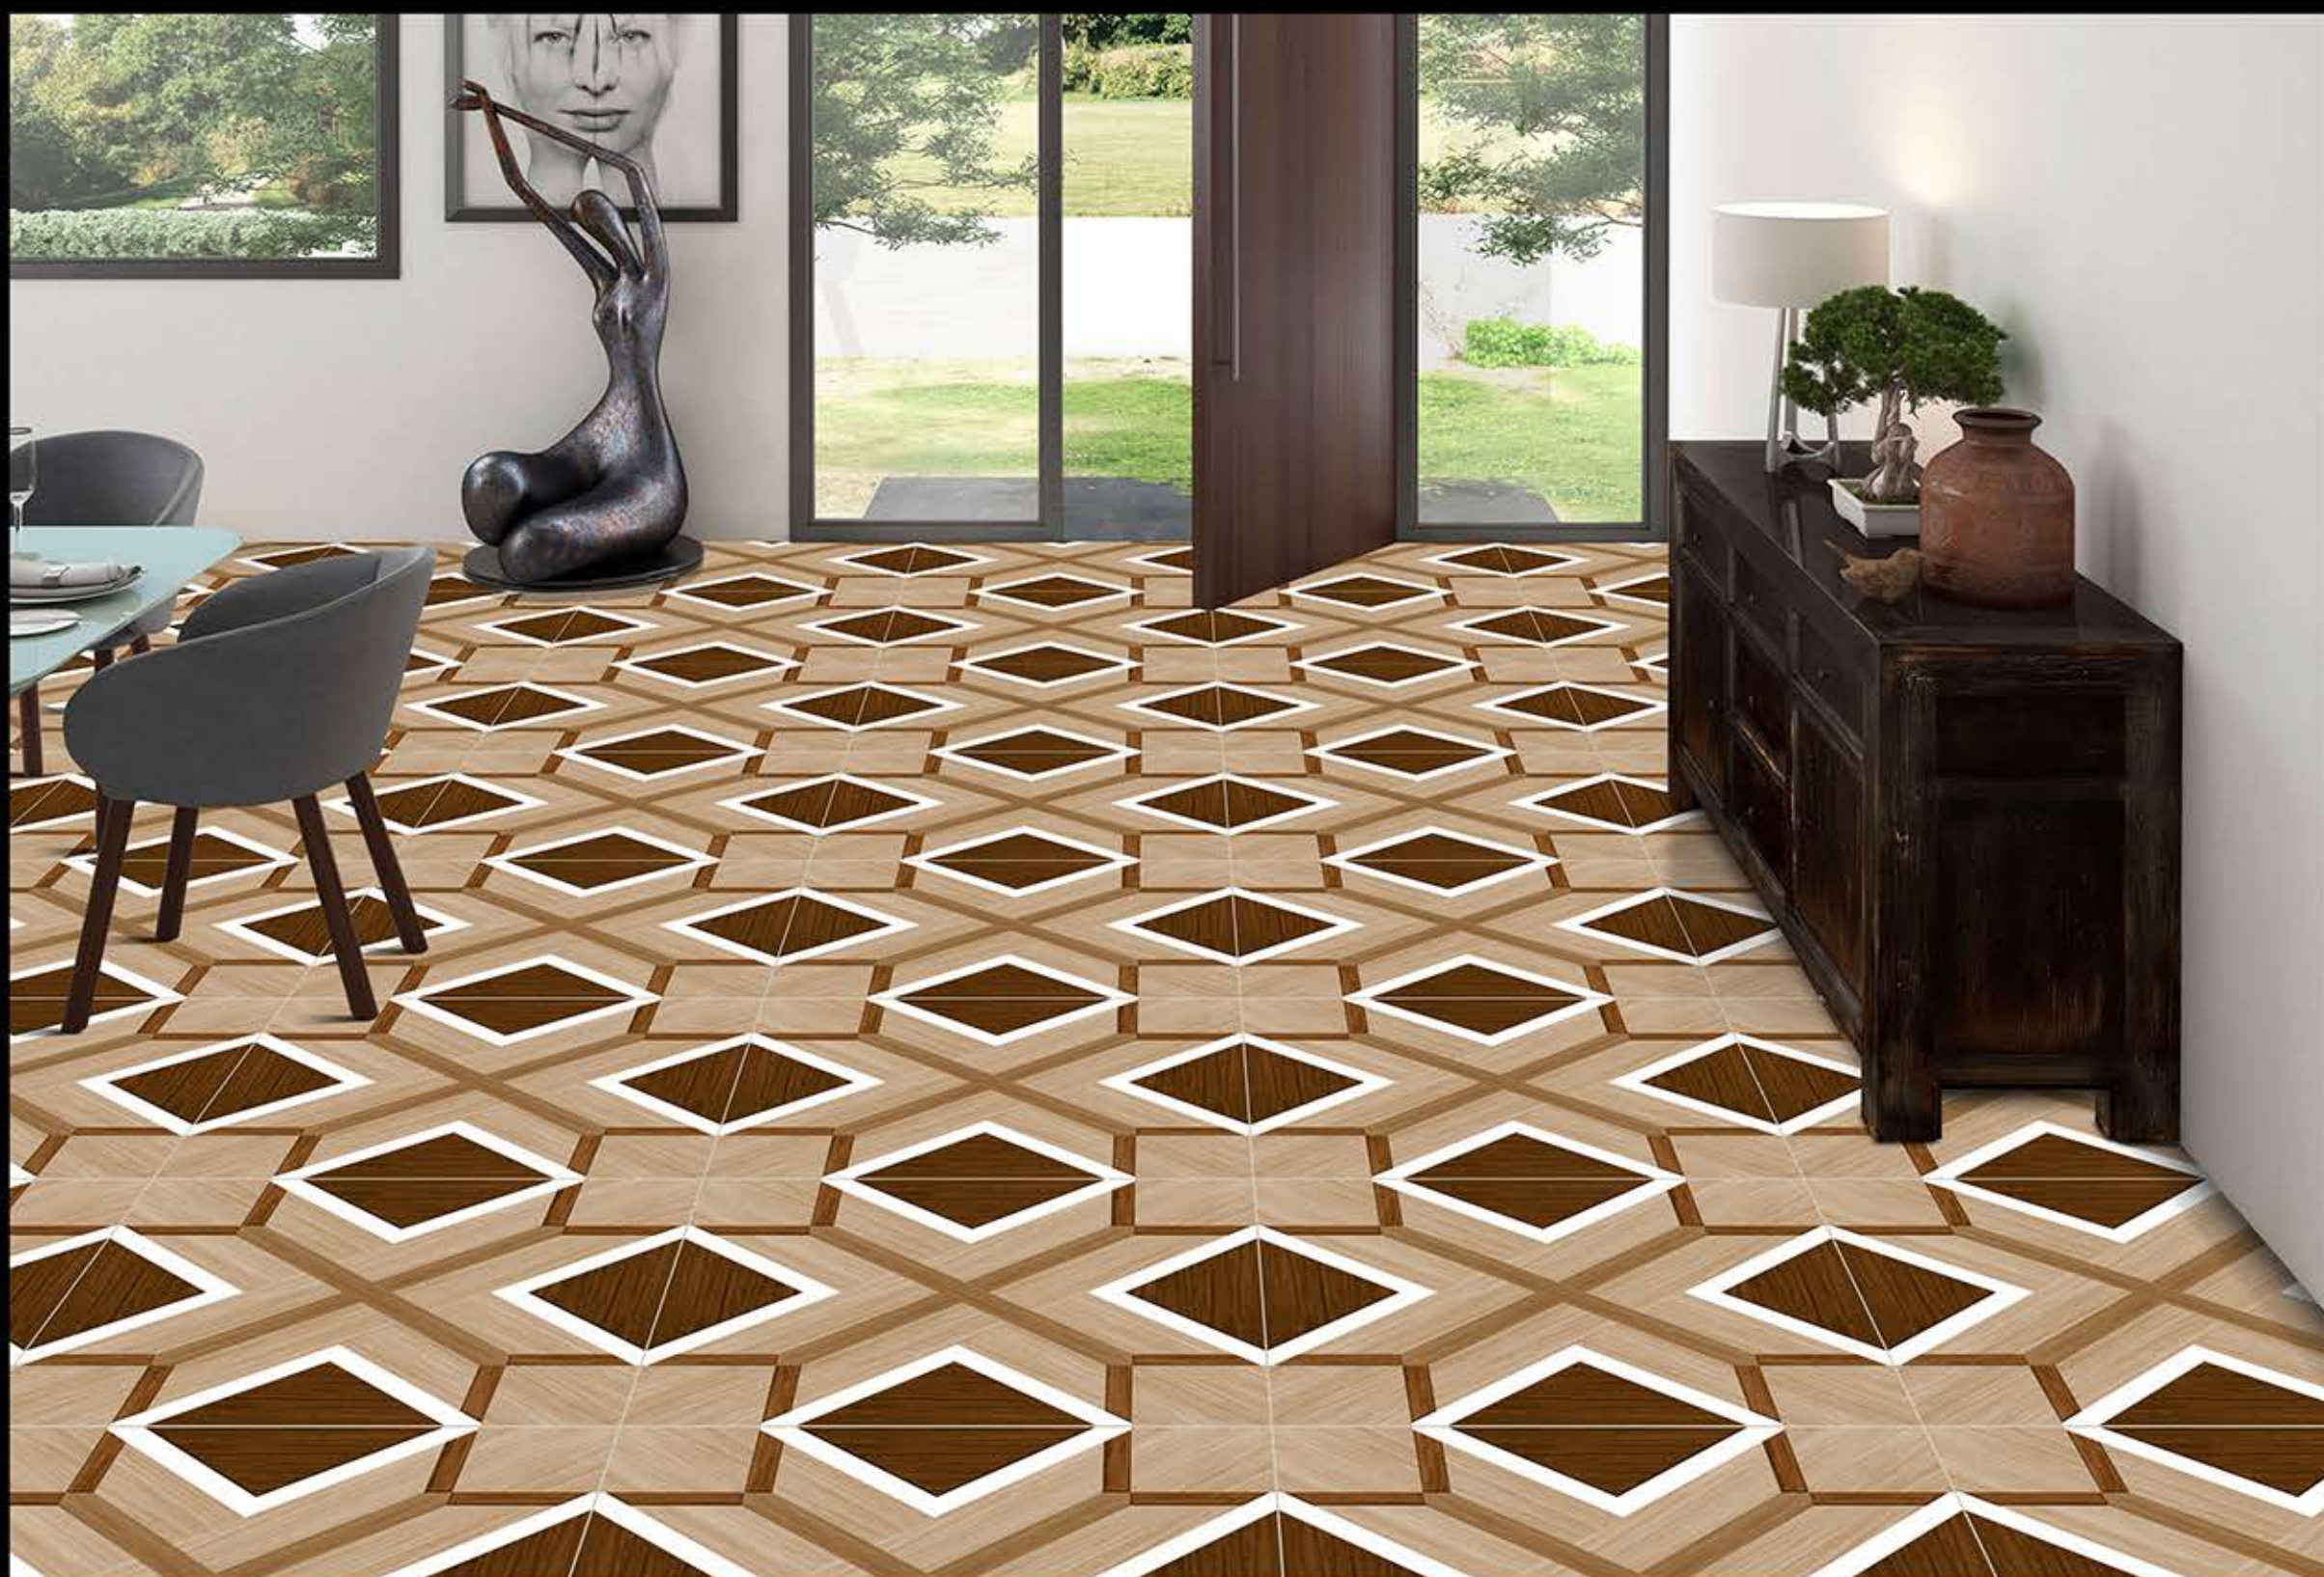

NEW

2186

LOVIN
— TILES —

600x
600mm
MATT FINISH