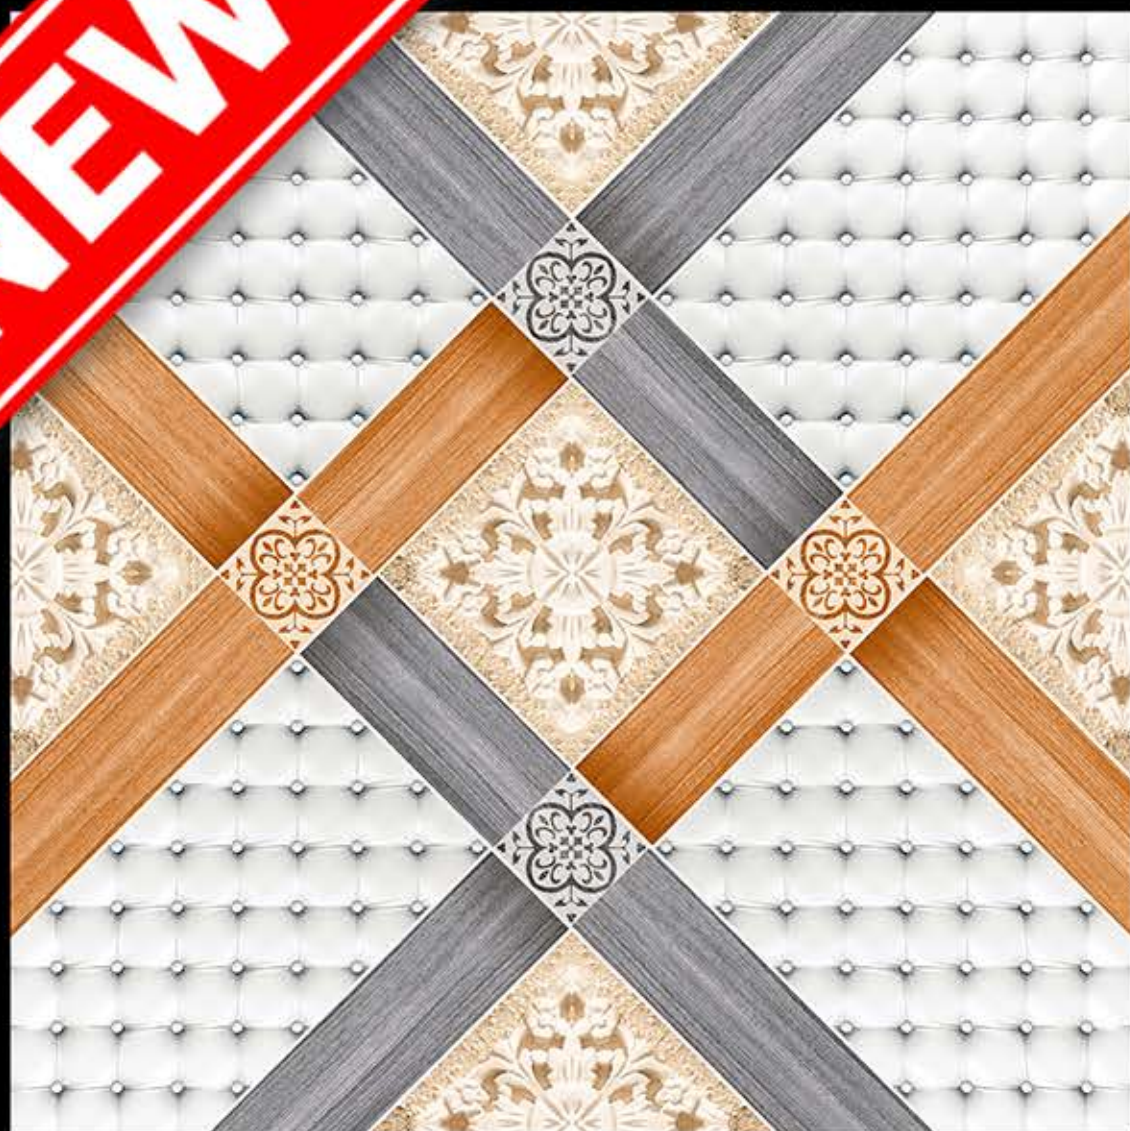

**600x**  
**600mm** ■  
MATT FINISH

**NEW**

**2205**

**LOVIN**  
— TILES —

**600x**  
**600mm** ■  
MATT FINISH

**NEW**

**2206**

**LOVIN**  
— TILES —