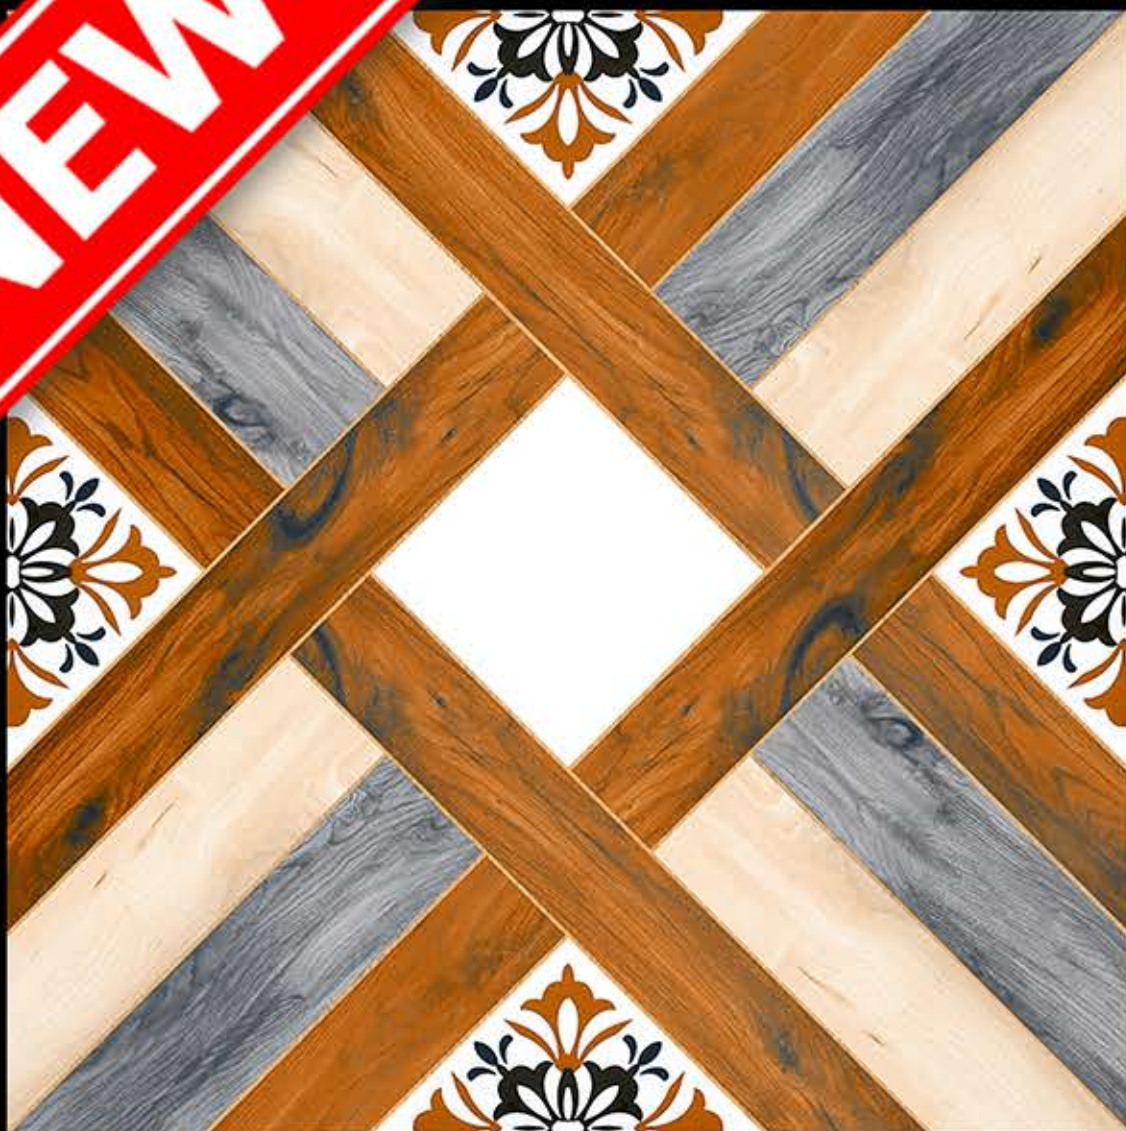

NEW

2193

LOVIN
— TILES —

600x
600mm ■
MATT FINISH