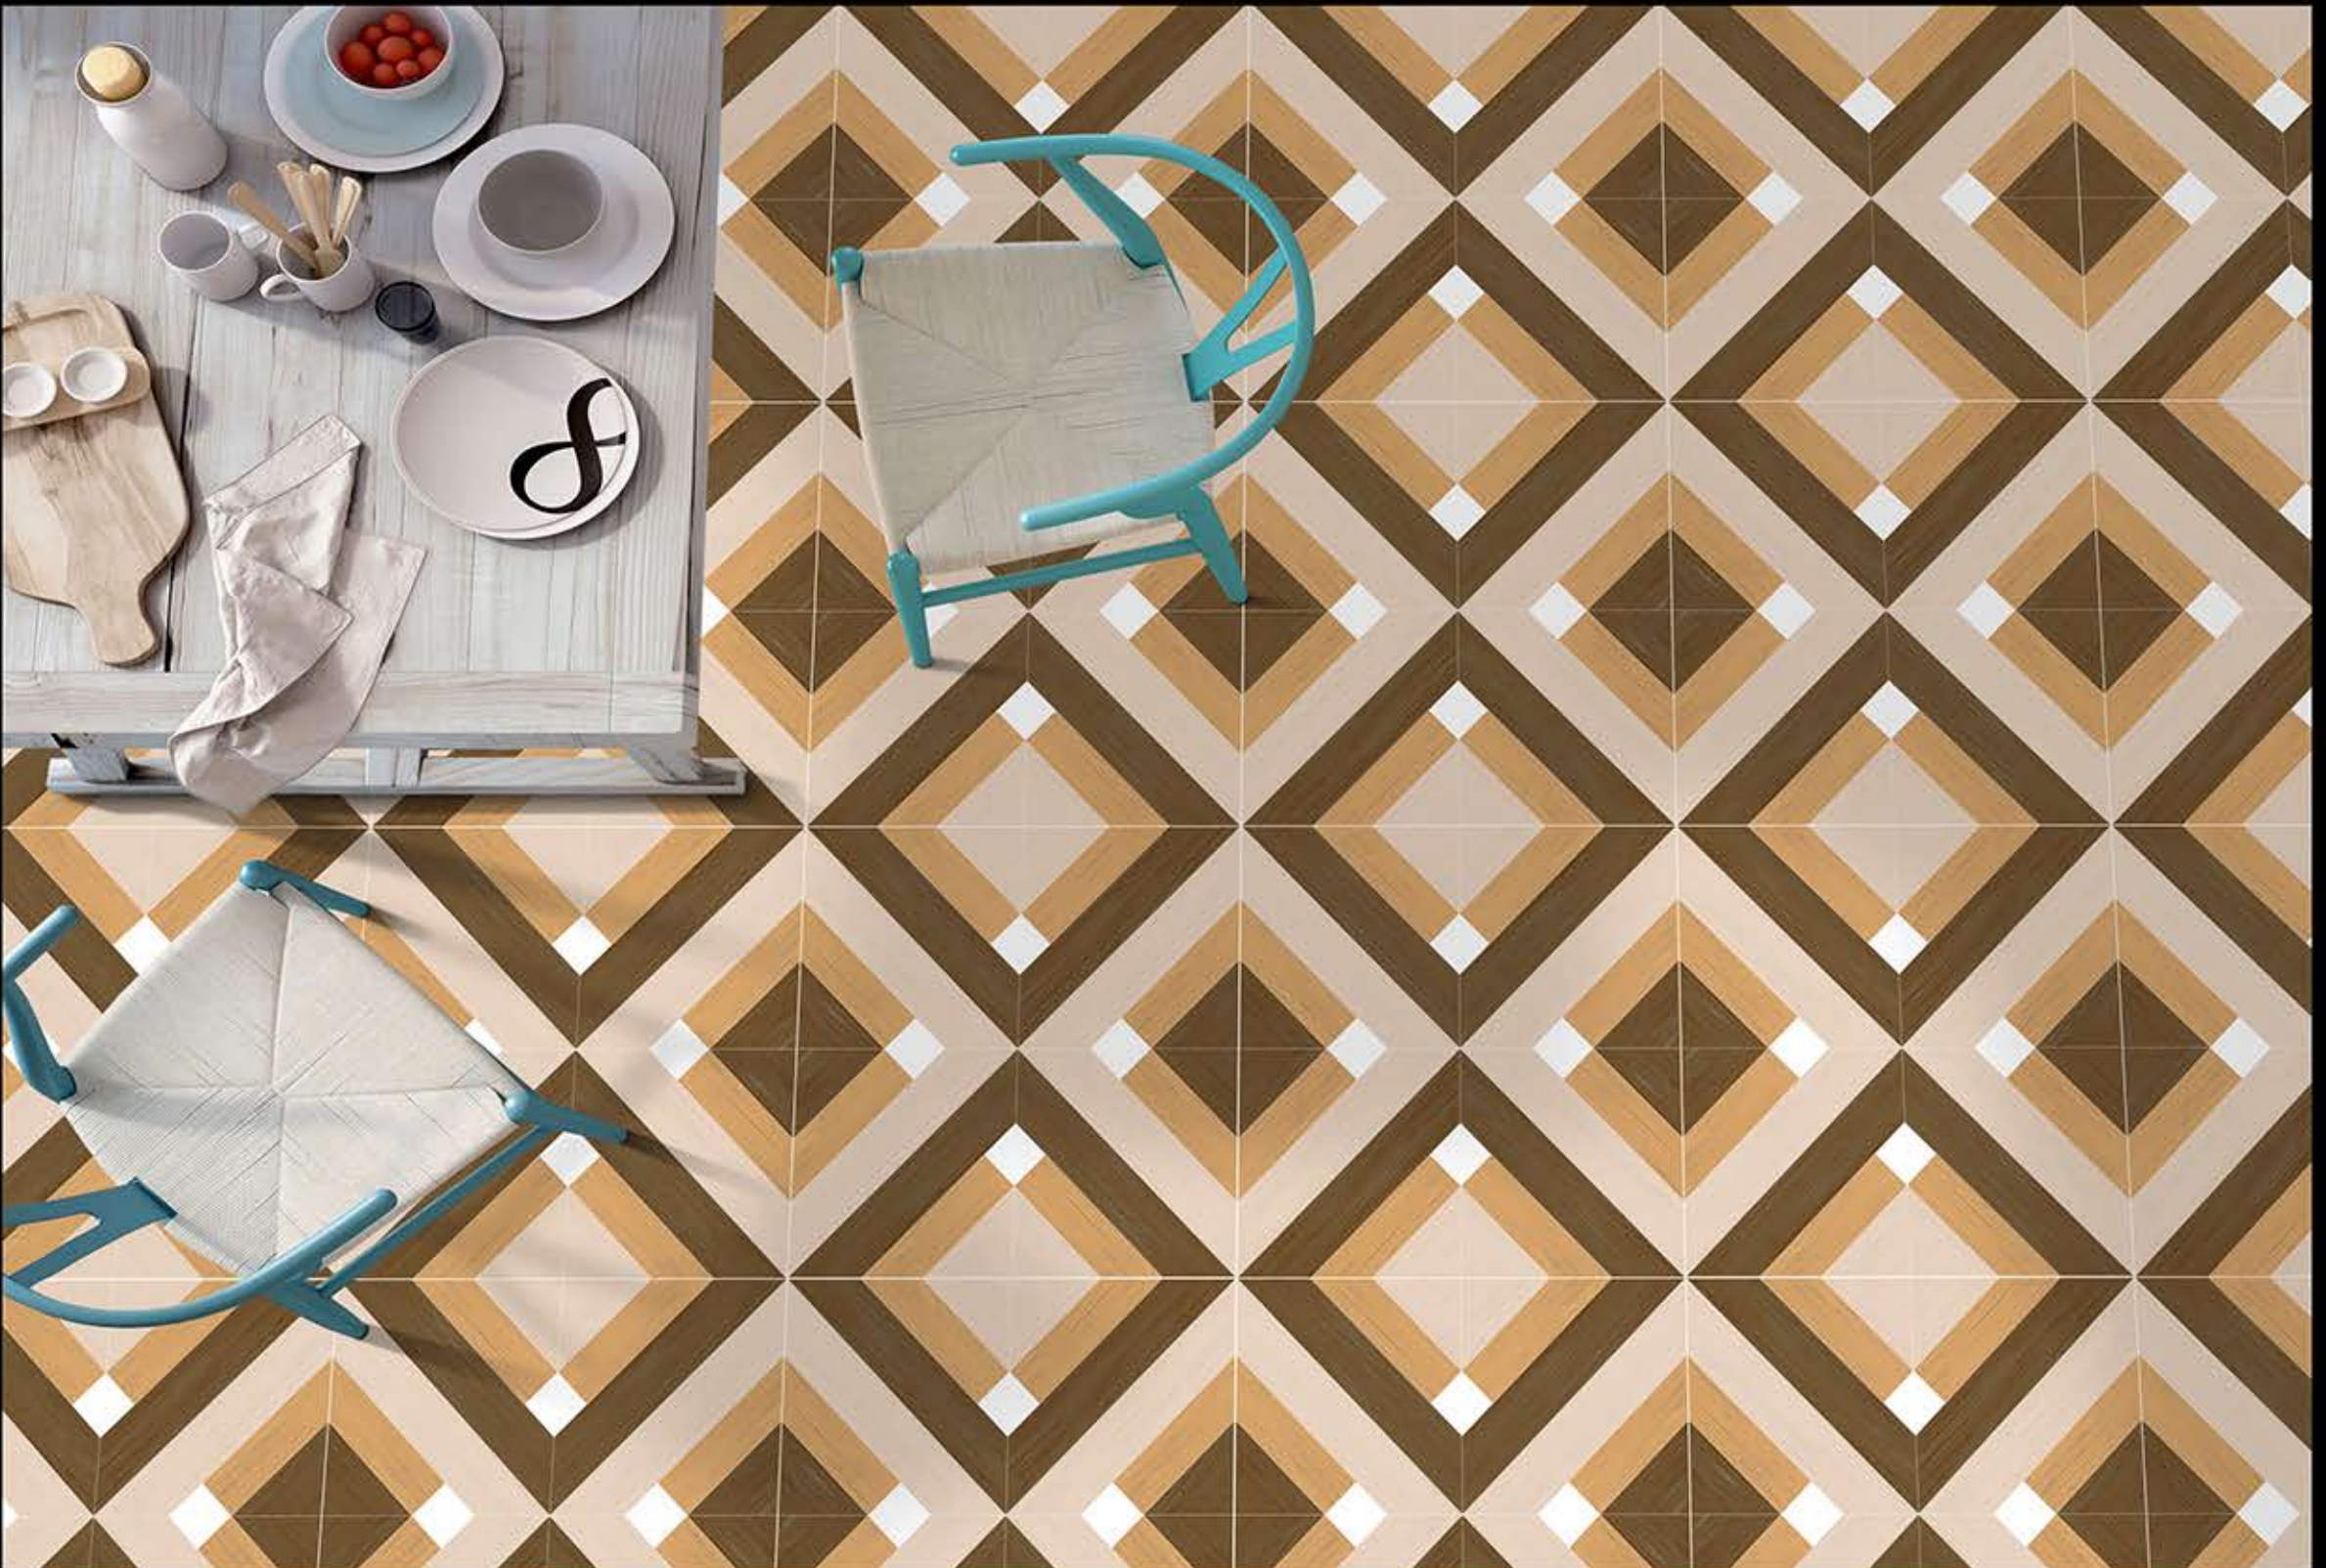

NEW

2184

LOVIN
— TILES —

600x
600mm ■
MATT FINISH