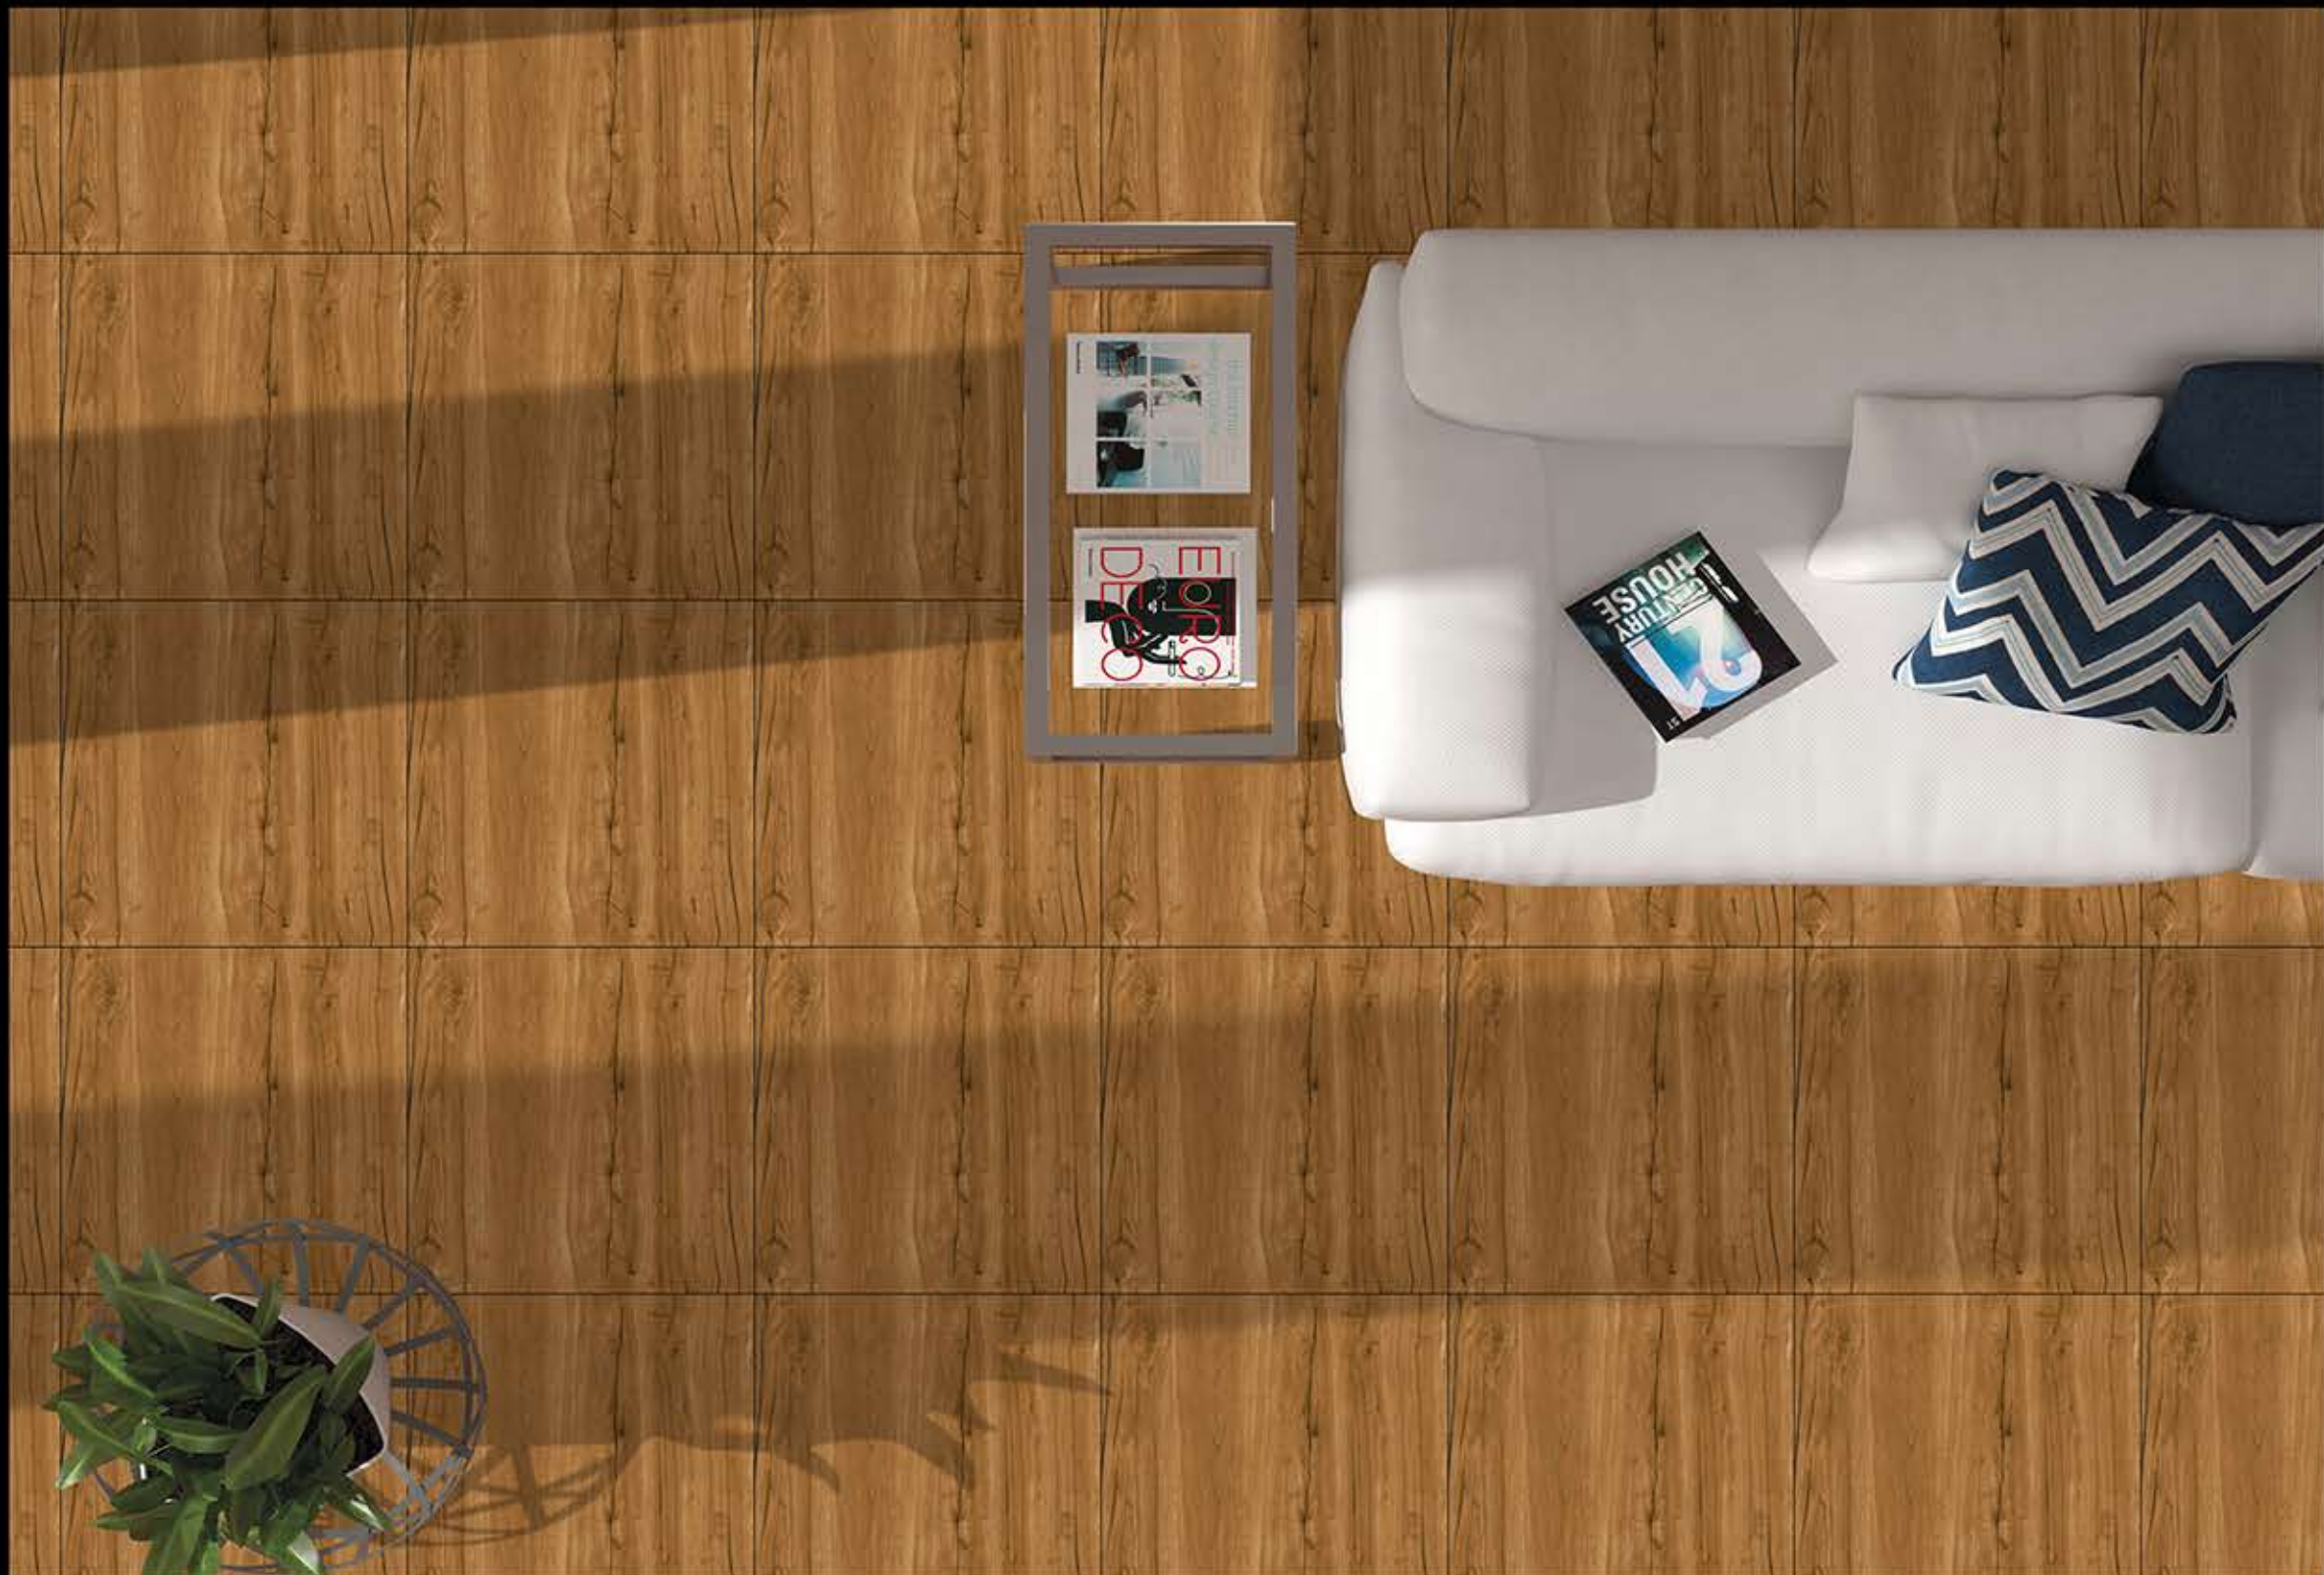

**NEW**

**4120**

**LOVIN**  
— TILES —

**600x**  
**600mm**  
MATT FINISH

**NEW**

**4122**

**LOVIN**  
— TILES —

**600x**  
**600mm** ■  
MATT FINISH