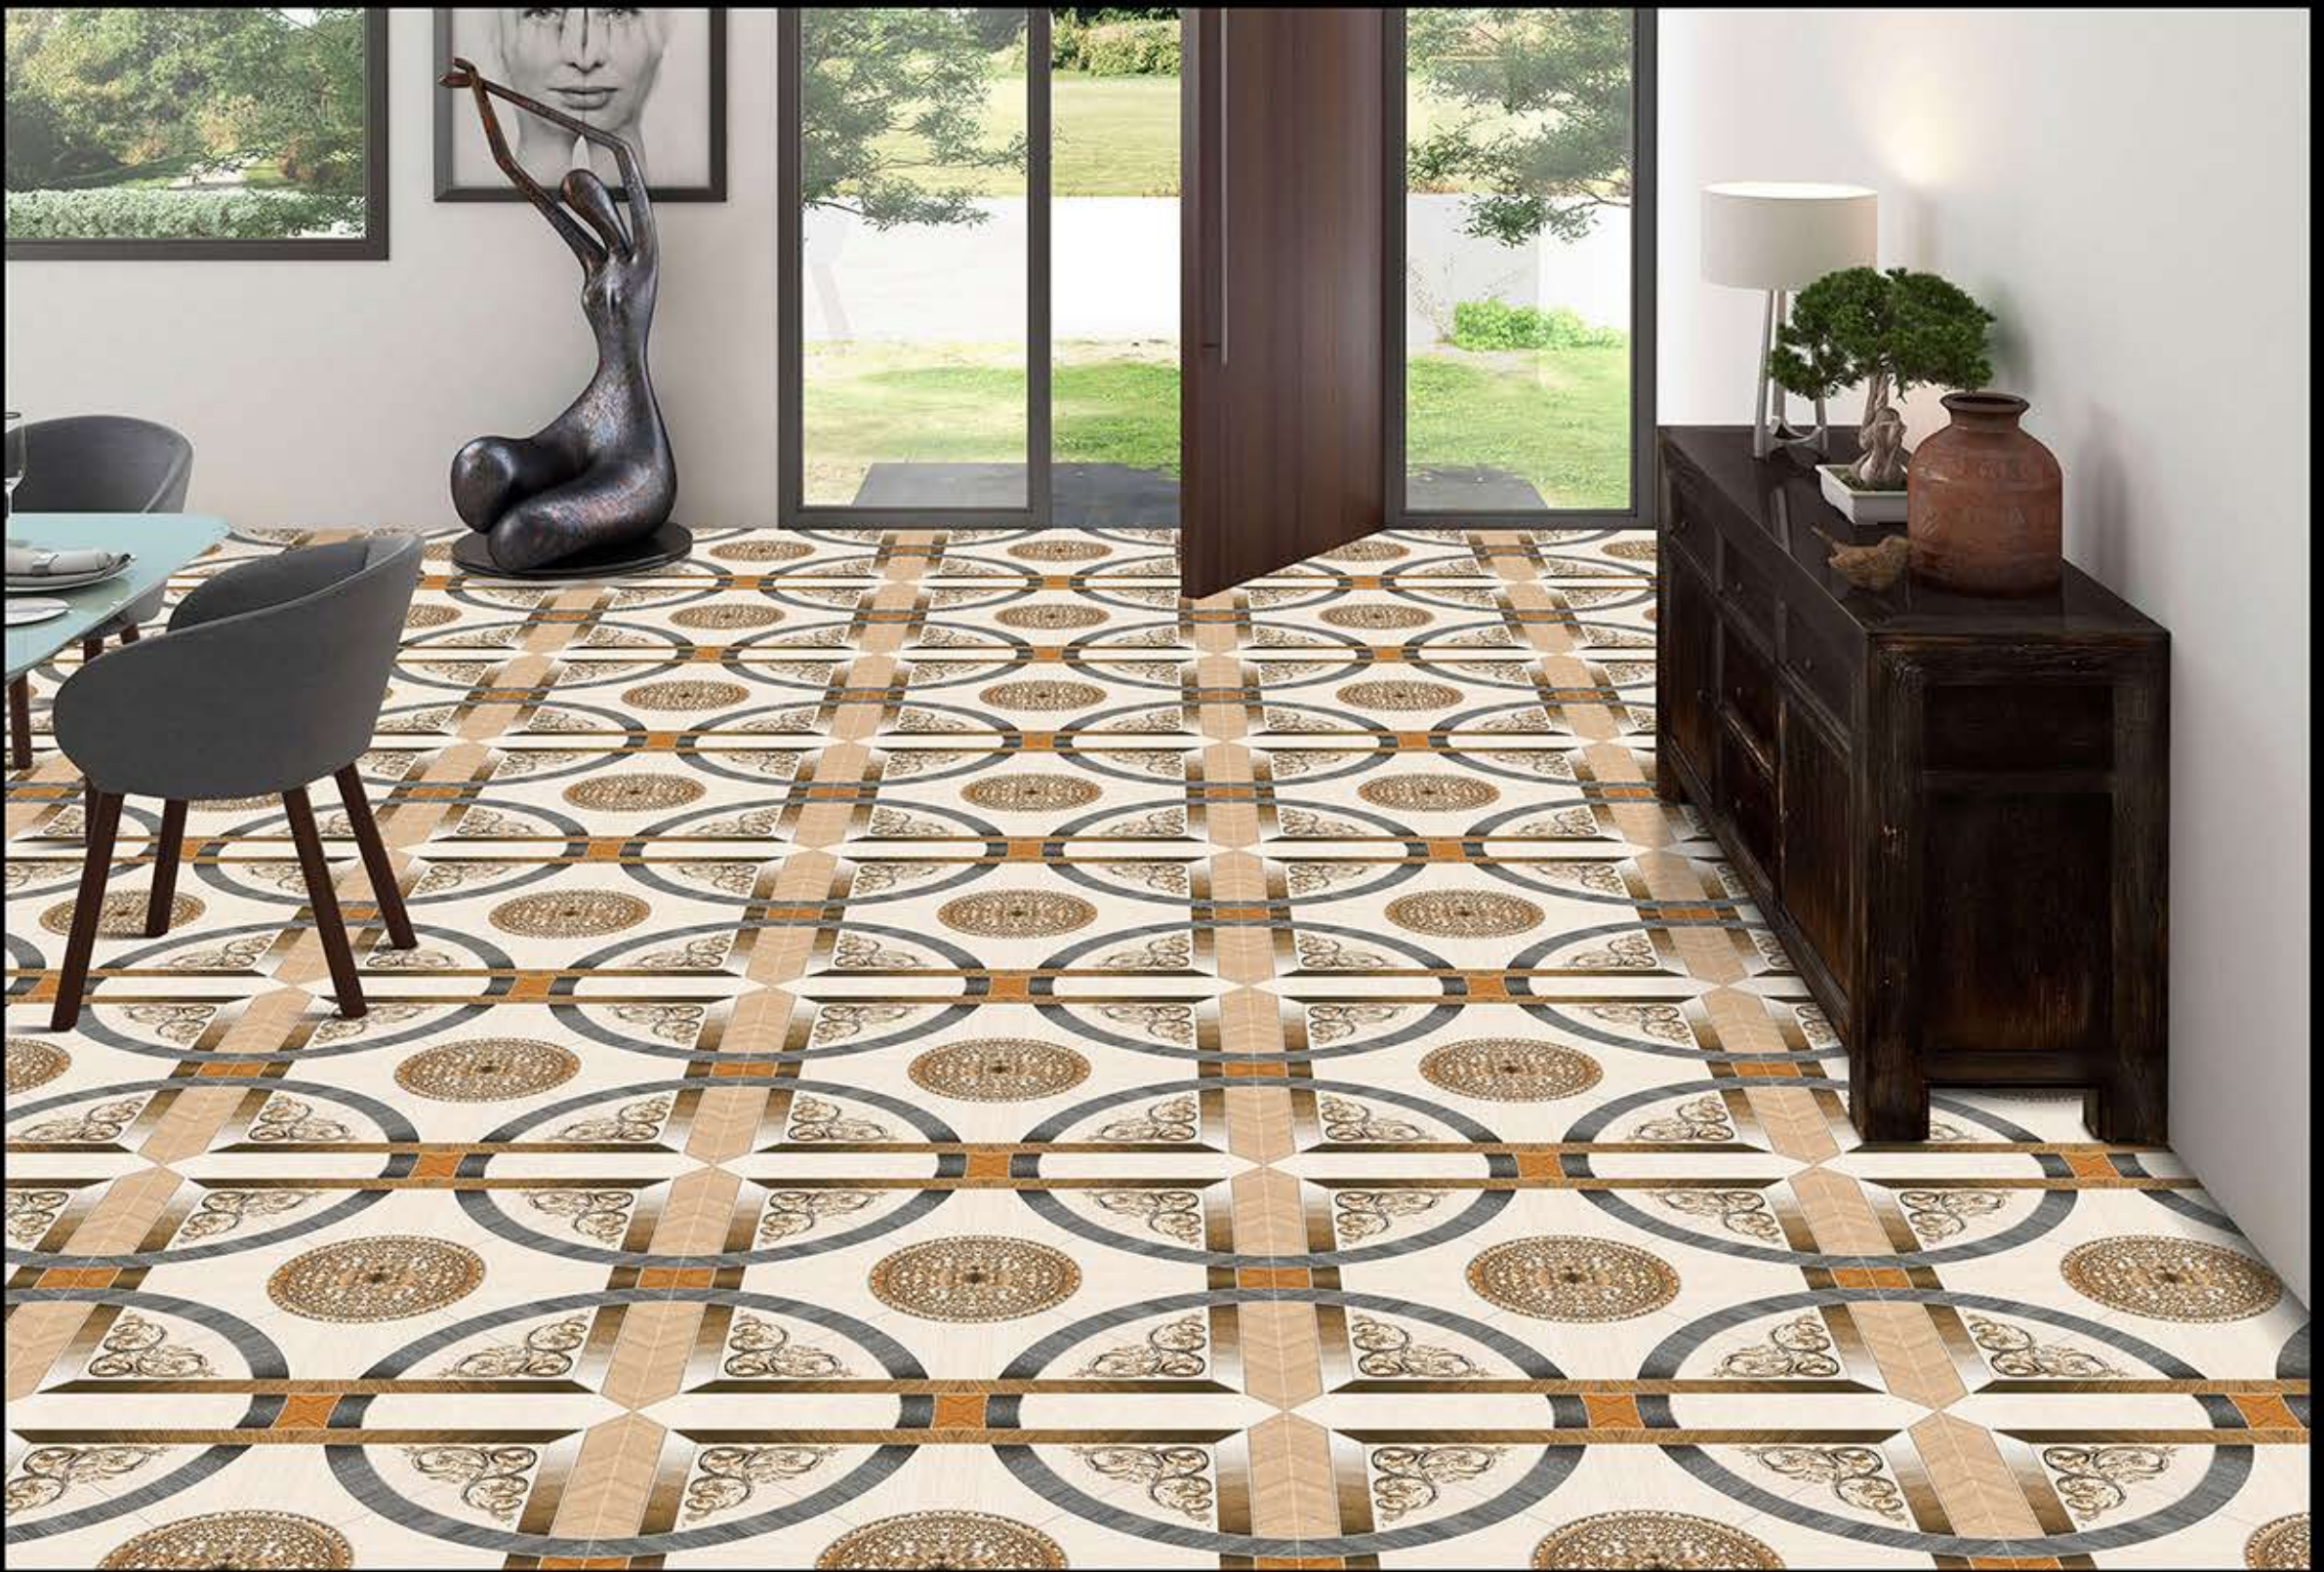

NEW

2197

LOVIN
TILES

**600x
600mm** ■
MATT FINISH