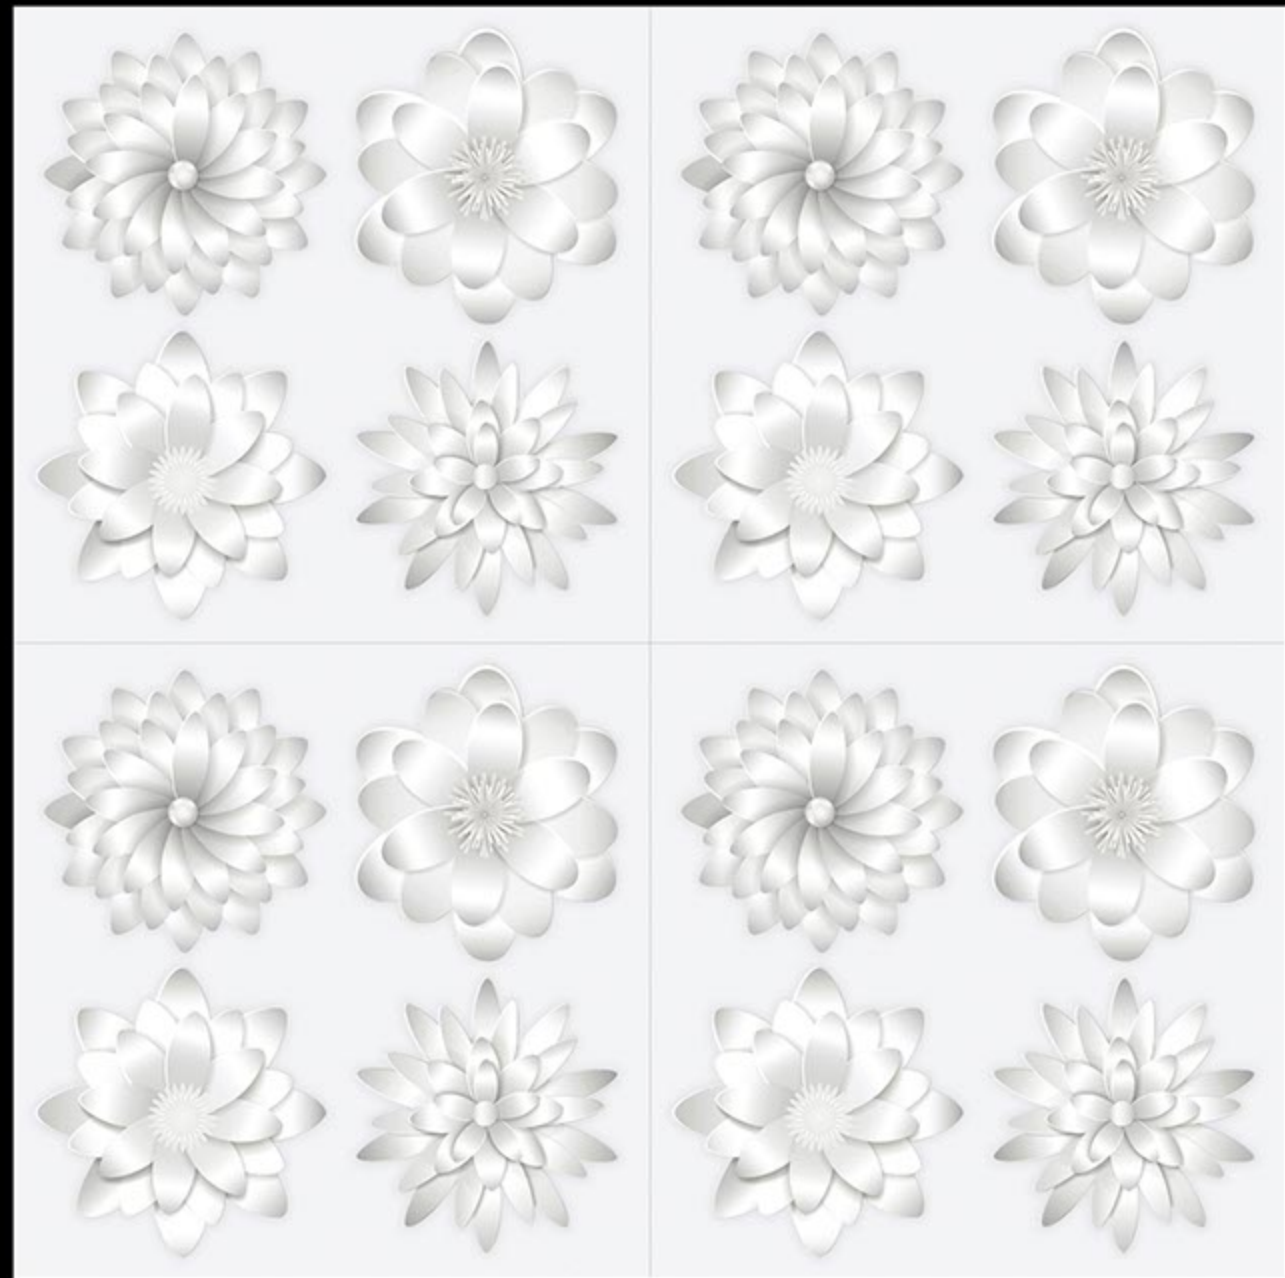

6015

®

VIOLET

DIGITAL PORCELAIN TILES

SATIN MATT PORCELAIN TILES

600 X 600 MM

6016

®