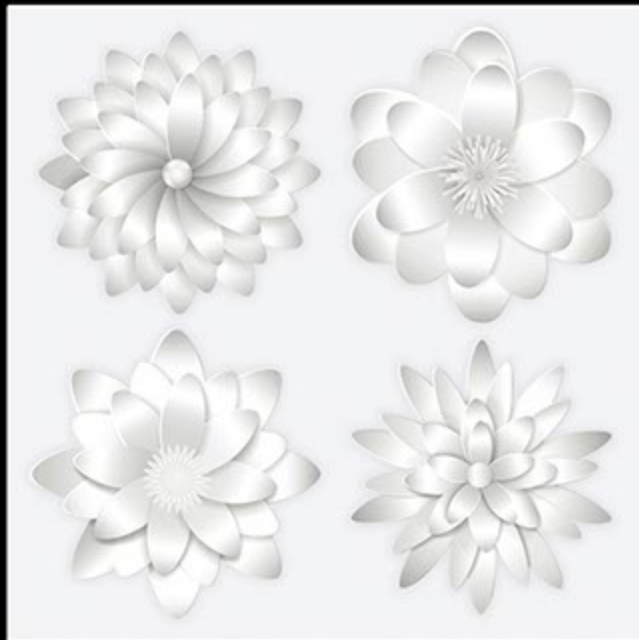

6015

®

VIOLET

DIGITAL PORCELAIN TILES

SATIN MATT PORCELAIN TILES

600 X 600 MM

6016

®