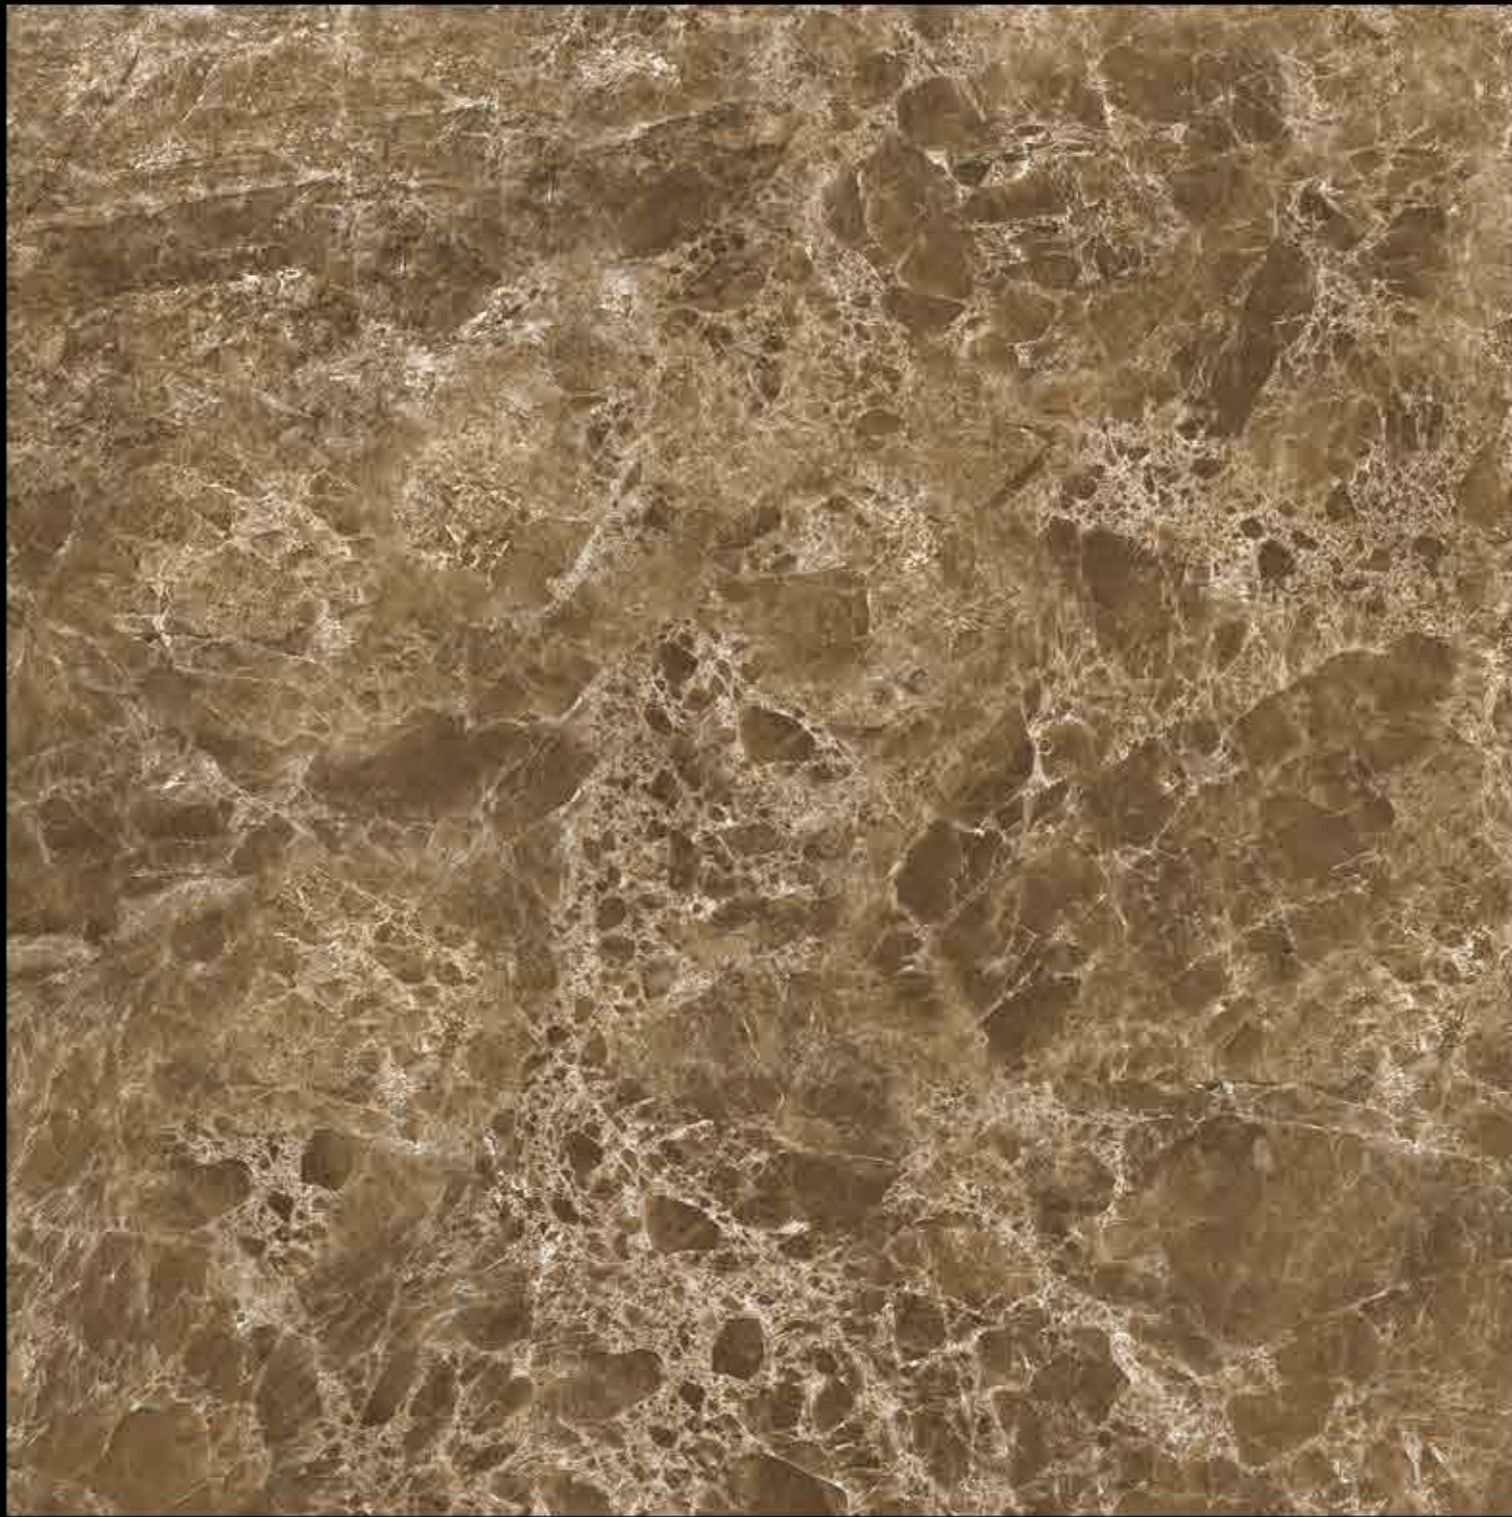

VETICAN
GRANITO

800mmX800mm

GLOSSY FINISH

88ppp009gll006

0136

1001_SUPER SATUARIO

1021

1062

6016

6073

8001

8002

8003

8005

8005

8006