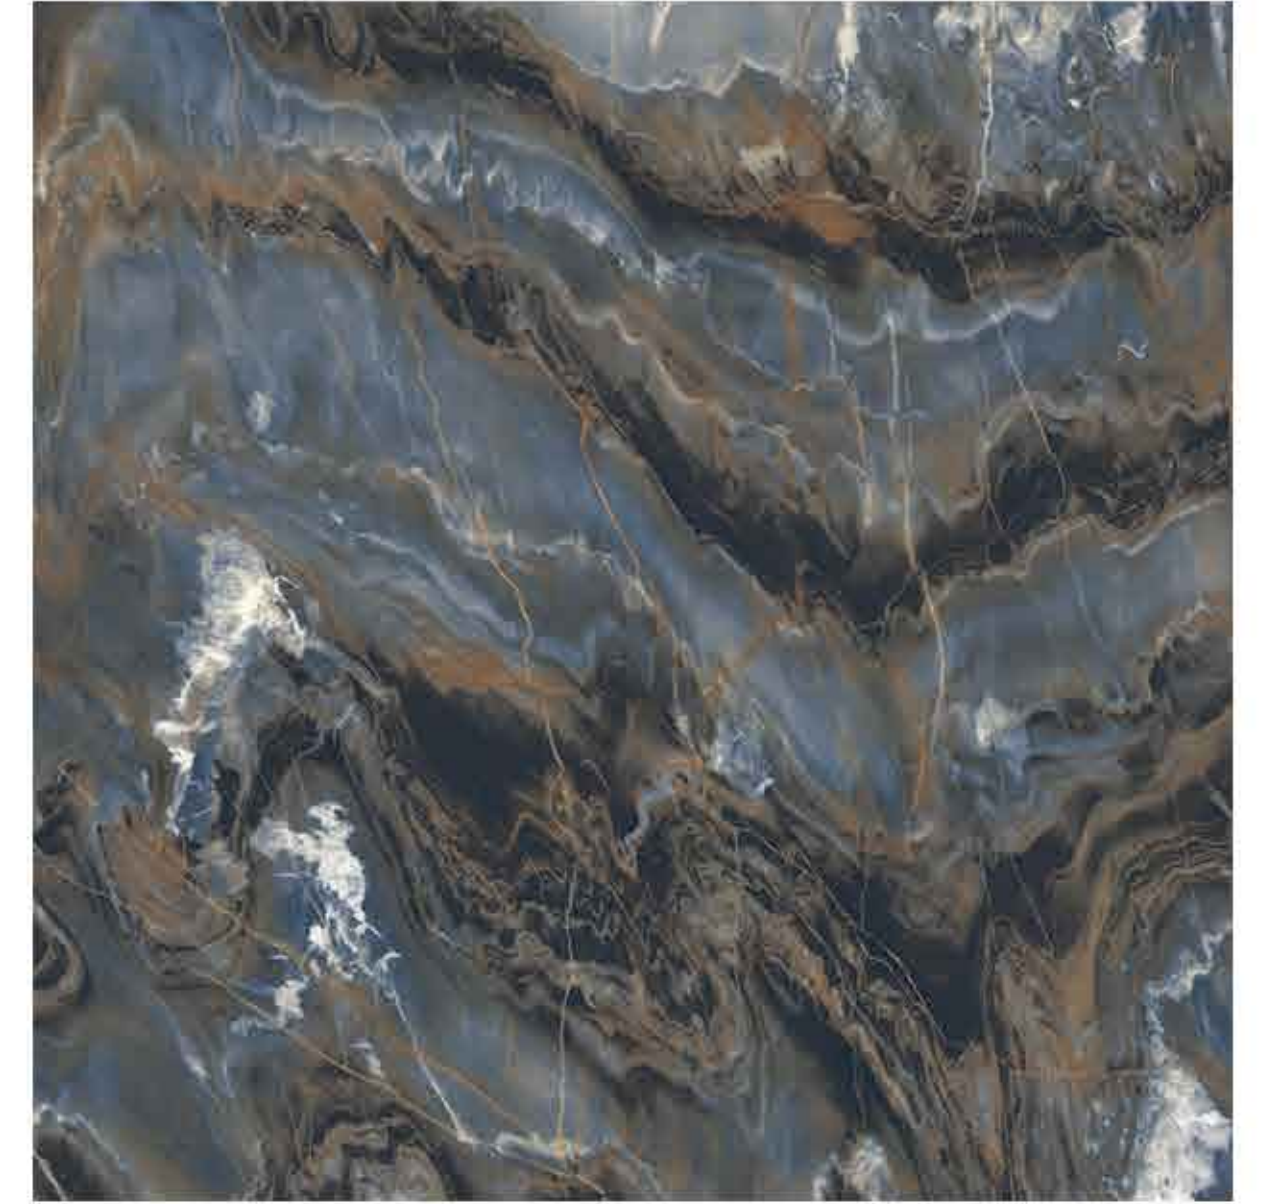

**VETICAN**  
**GRANITO**

**800mmX800mm**

**HIGH GLOSS FINISH**

**APOLLO BLACK**

**ARTIC BLACK**

**BEACON\_BLACK**

**BRATVI BLACK**

**EMPRADOR DARK**

**Endurance Pearl**

**julezza\_gloden\_portro**

**MARMO PULPIS\_CHOCO**

**River Smoke Black**

SURVEY NO229/1 P-3 P-4, HALVAD ROAD At. NICHU MANDAL,  
Nr VERITAAS GRANITO LLP Ta MORBI, GUJARAT - 363641 - INDIA  
[www.veticangranito.com](http://www.veticangranito.com)

**Sata River Blue**

**Touch wood**