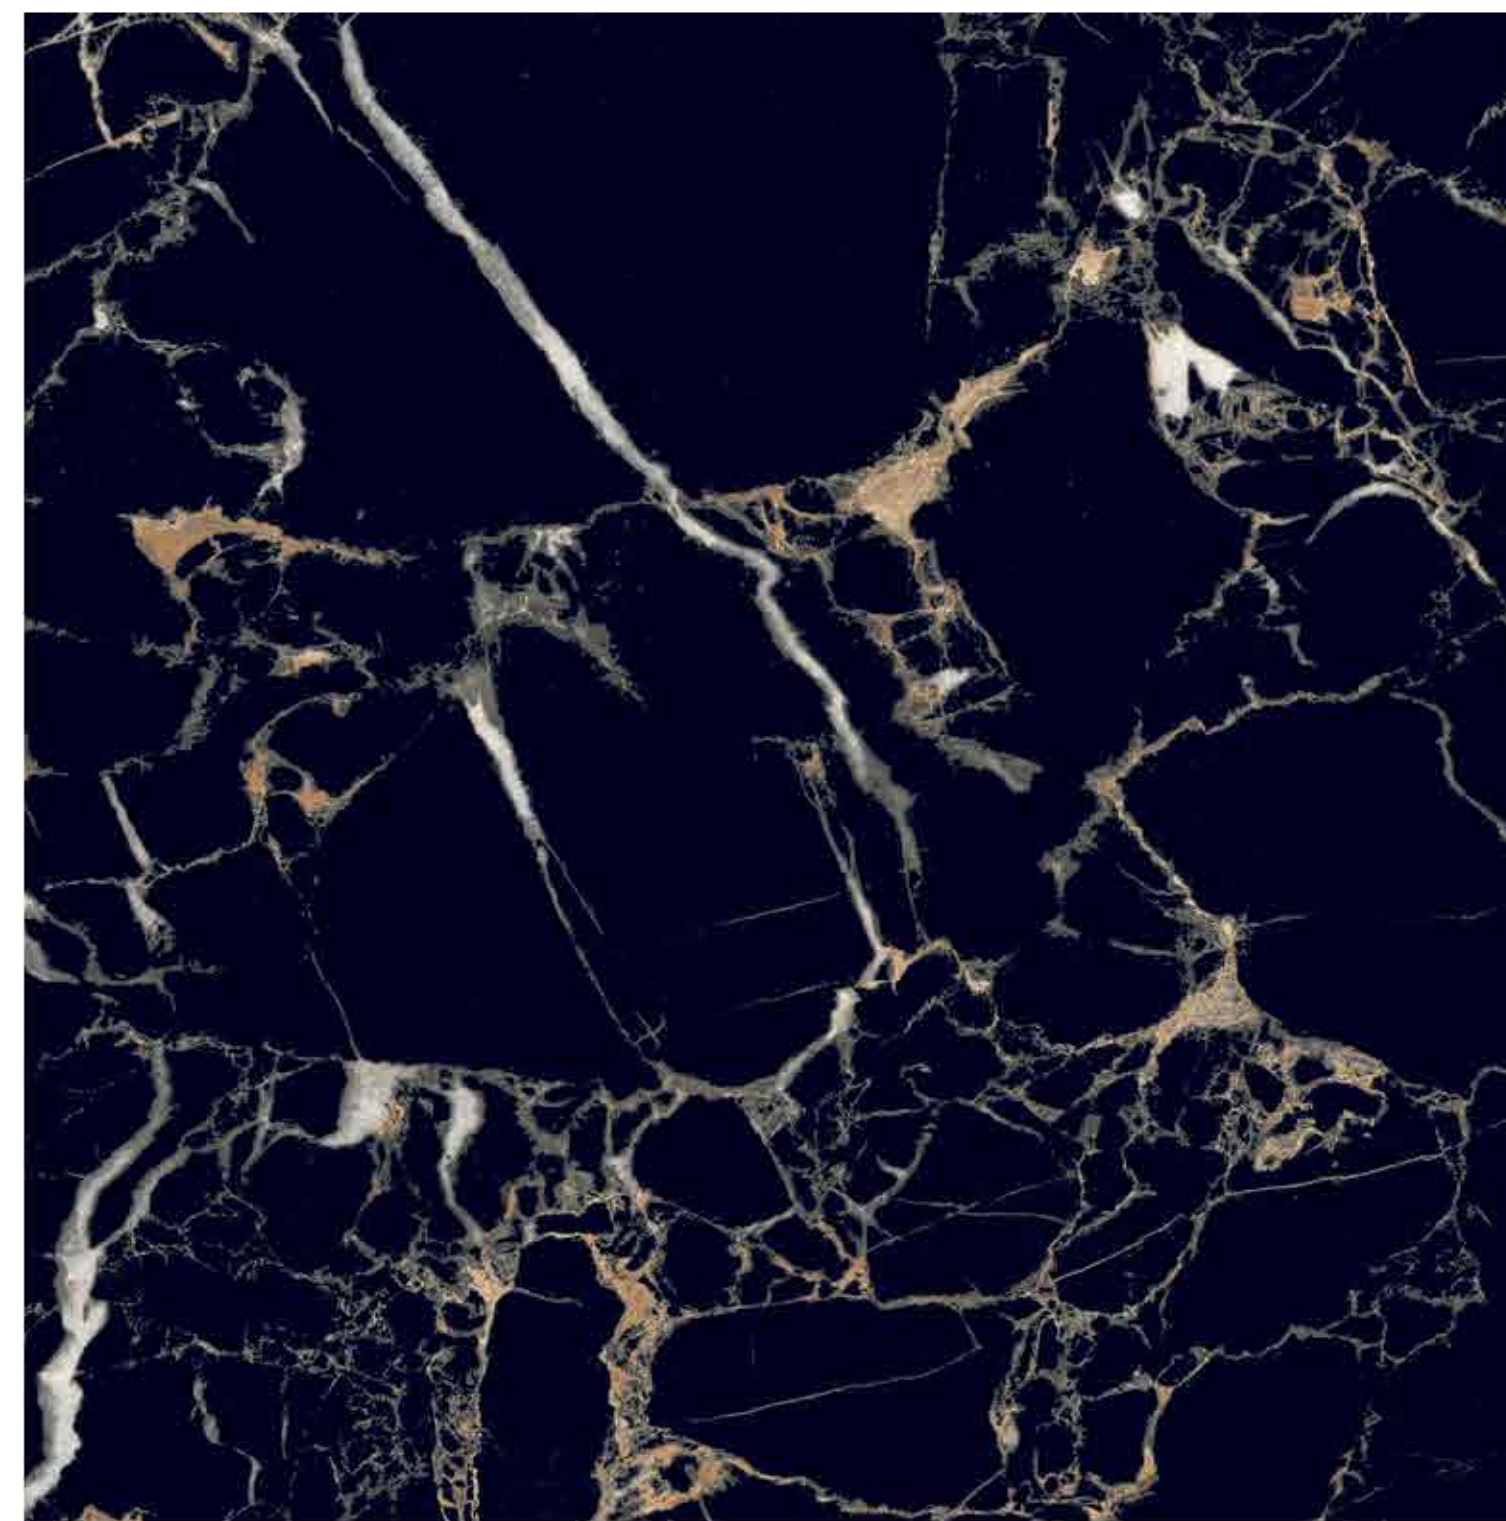

**VETICAN**  
**GRANITO**

**800mmX800mm**

**HIGH GLOSS FINISH**

**APOLLO BLACK**

**ARTIC BLACK**

**BEACON\_BLACK**

**BRATVI BLACK**

**EMPRADOR DARK**

**Endurance Pearl**

**julezza\_gloden\_portro**

**MARMO PULPIS\_CHOCO**

**River Smoke Black**

SURVEY NO229/1 P-3 P-4, HALVAD ROAD At. NICHU MANDAL,  
Nr VERITAAS GRANITO LLP Ta MORBI, GUJARAT - 363641 - INDIA  
[www.veticangranito.com](http://www.veticangranito.com)

**Sata River Blue**

**Touch wood**