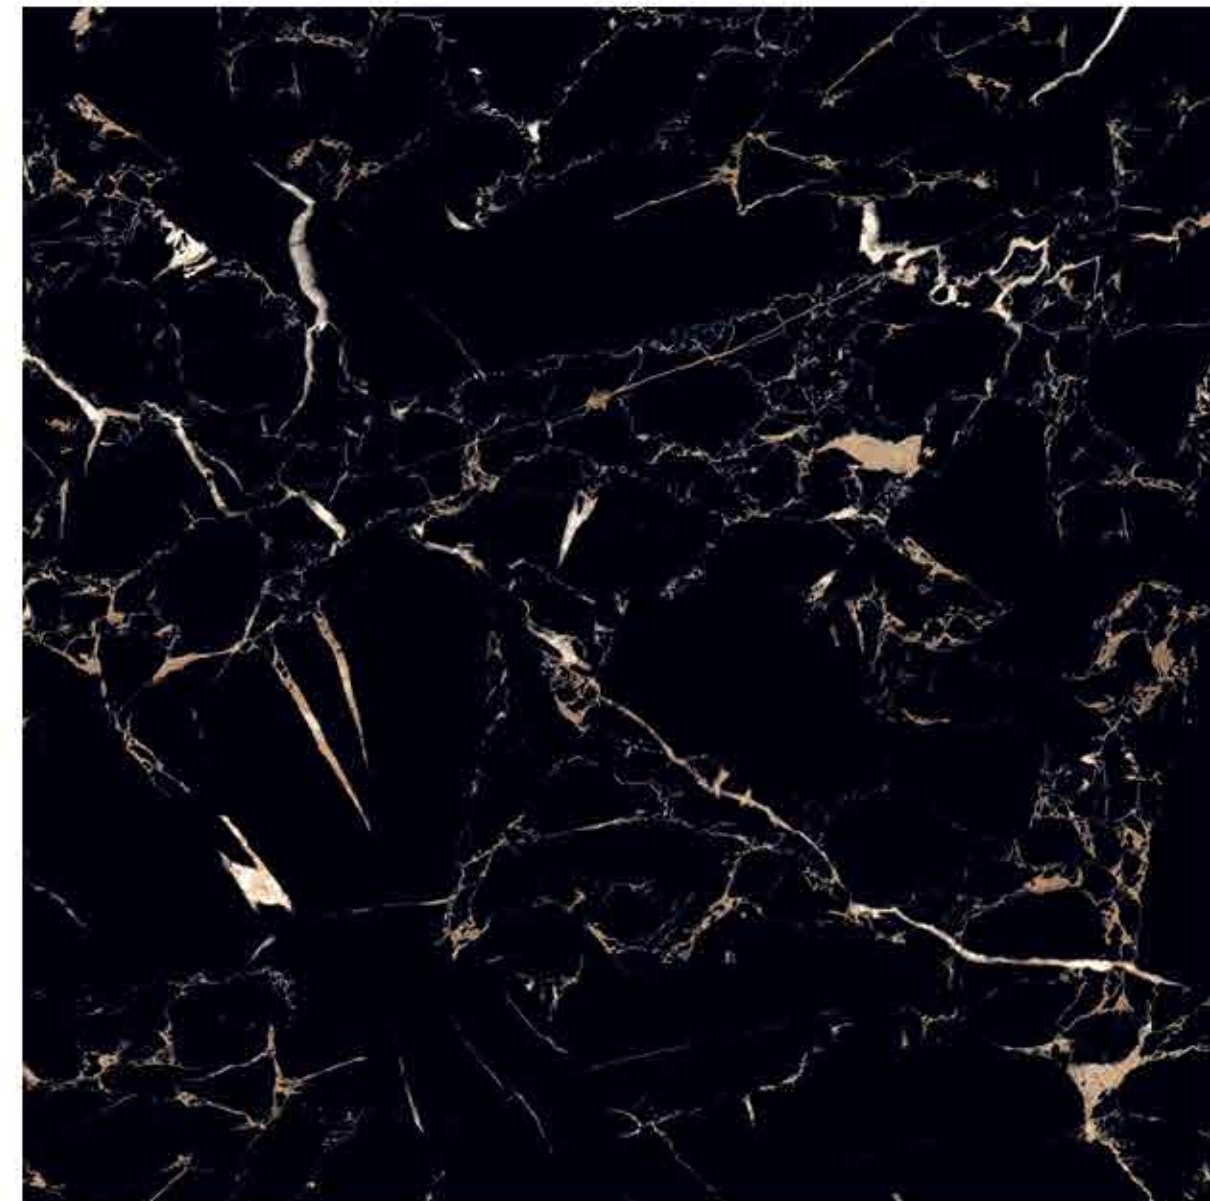

**VETICAN**  
**GRANITO**

**800mmX800mm**

**HIGH GLOSS FINISH**

**APOLLO BLACK**

**ARTIC BLACK**

**BEACON\_BLACK**

**BRATVI BLACK**

**EMPRADOR DARK**

**Endurance Pearl**

**julezza\_gloden\_portro**

**MARMO PULPIS\_CHOCO**

**River Smoke Black**

SURVEY NO229/1 P-3 P-4, HALVAD ROAD At. NICHU MANDAL,  
Nr VERITAAS GRANITO LLP Ta MORBI, GUJARAT - 363641 - INDIA  
[www.veticangranito.com](http://www.veticangranito.com)

**Sata River Blue**

**Touch wood**