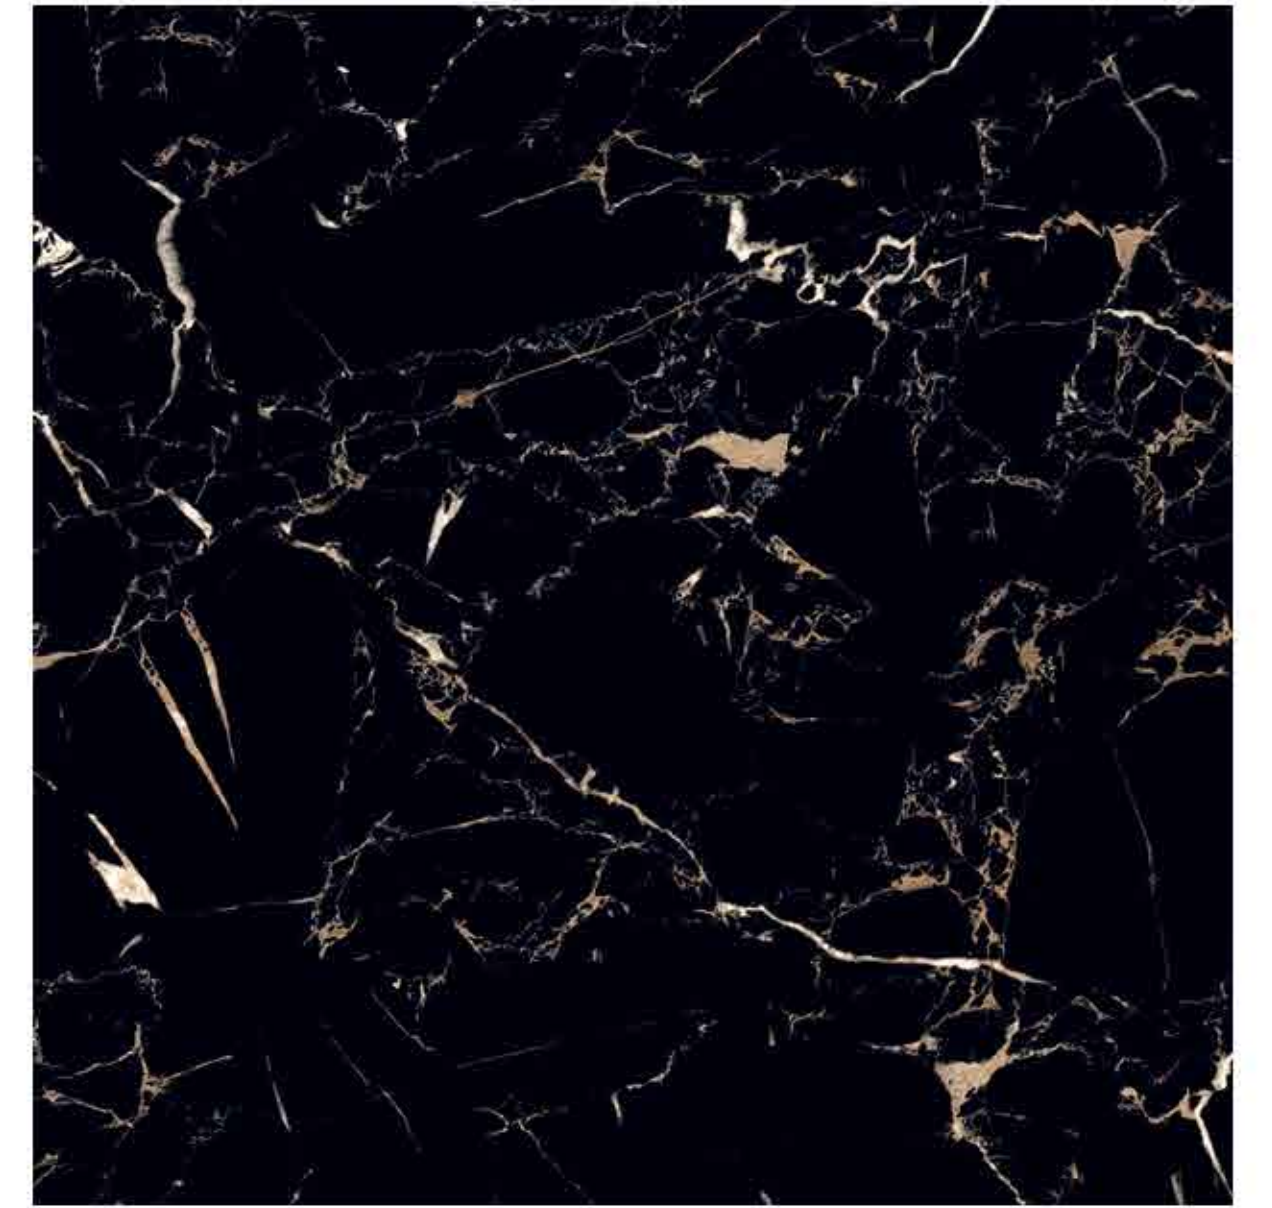

**VETICAN**  
**GRANITO**

**800mmX800mm**

**HIGH GLOSS FINISH**

**APOLLO BLACK**

**ARTIC BLACK**

**BEACON\_BLACK**

**BRATVI BLACK**

**EMPRADOR DARK**

**Endurance Pearl**

**julezza\_gloden\_portro**

**MARMO PULPIS\_CHOCO**

**River Smoke Black**

SURVEY NO229/1 P-3 P-4, HALVAD ROAD At. NICHU MANDAL,  
Nr VERITAAS GRANITO LLP Ta MORBI, GUJARAT - 363641 - INDIA  
[www.veticangranito.com](http://www.veticangranito.com)

**Sata River Blue**

**Touch wood**