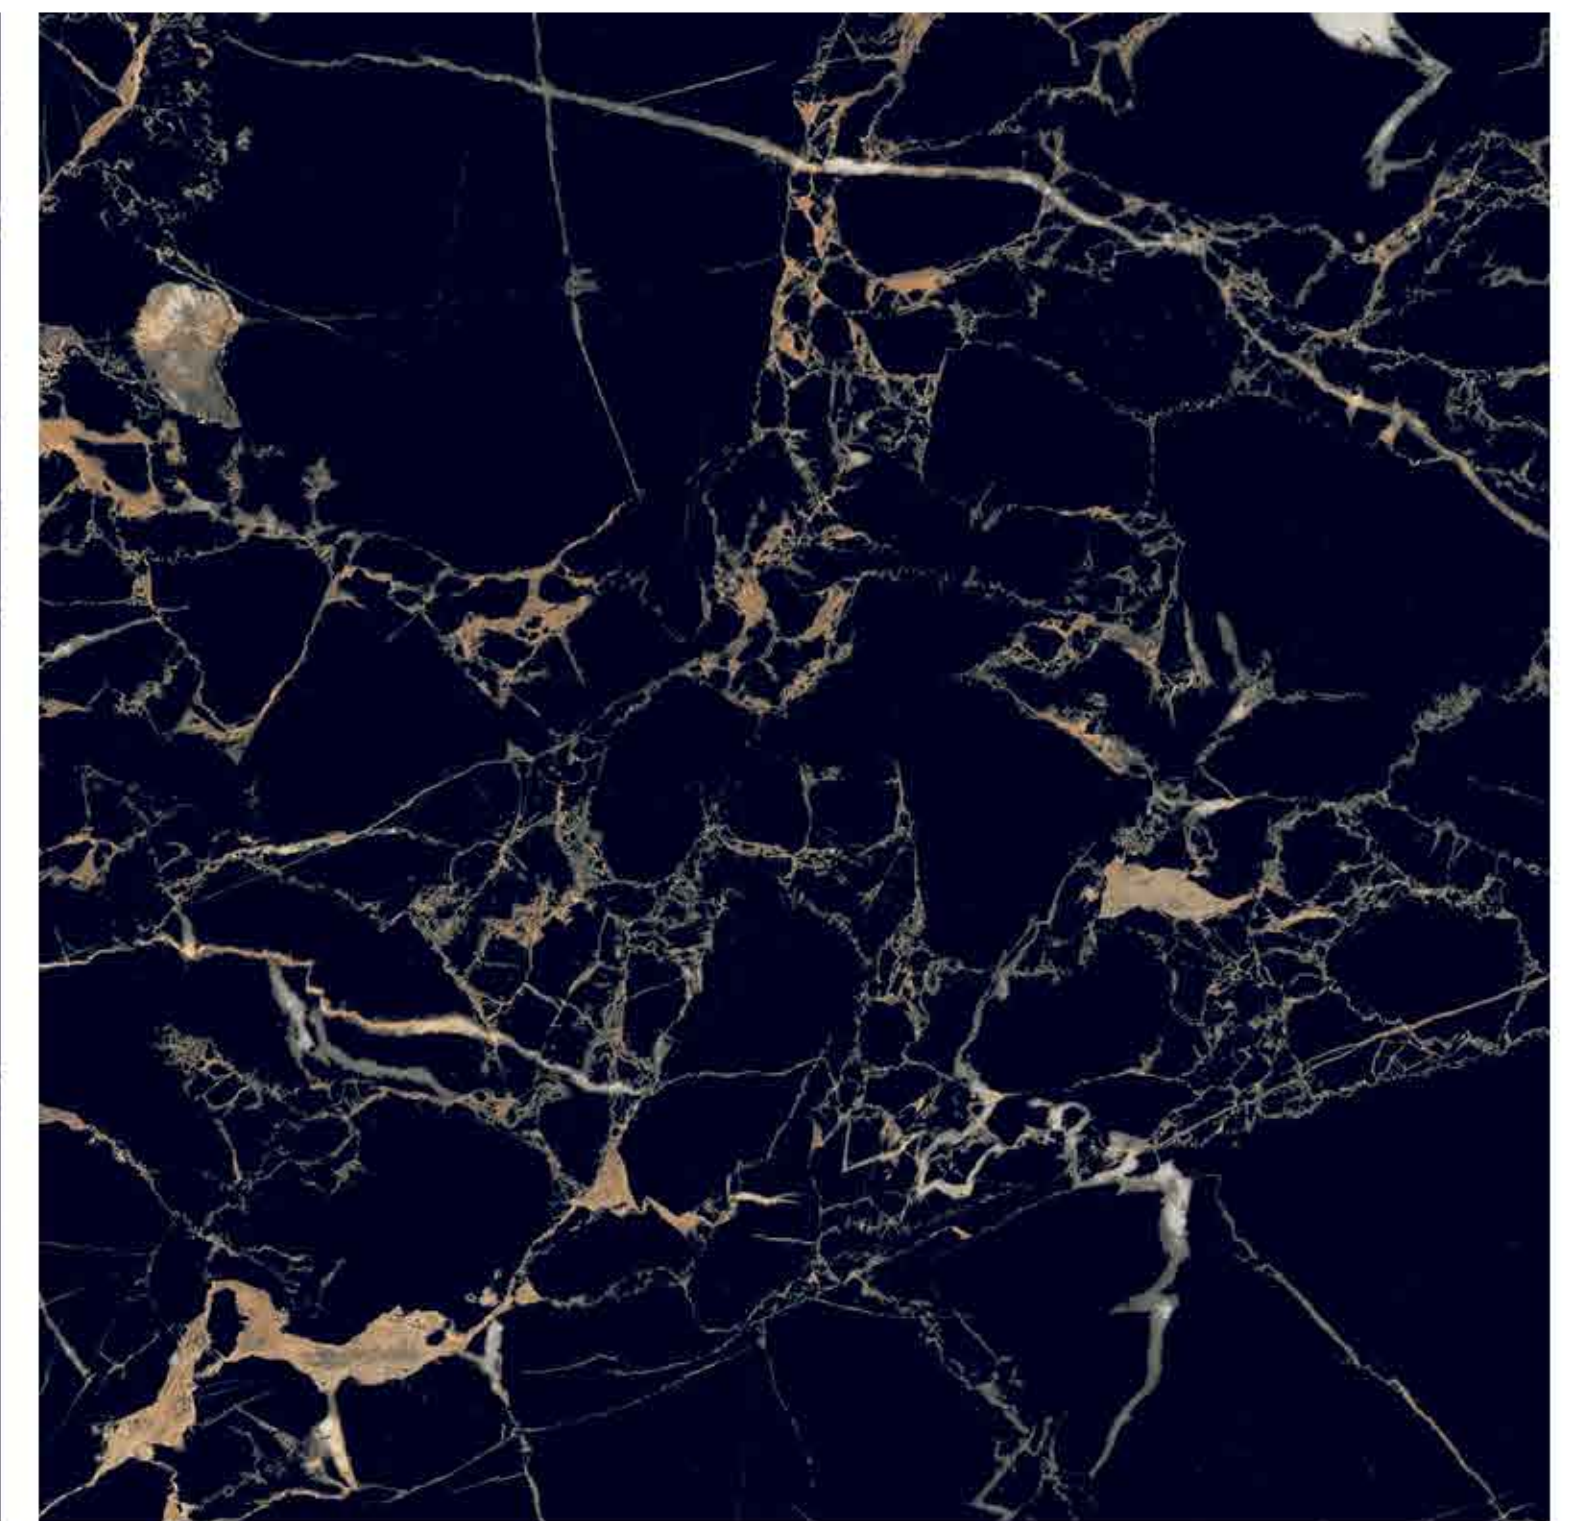

**VETICAN**  
**GRANITO**

**800mmX800mm**

**HIGH GLOSS FINISH**

**APOLLO BLACK**

**ARTIC BLACK**

**BEACON\_BLACK**

**BRATVI BLACK**

**EMPRADOR DARK**

**Endurance Pearl**

**julezza\_gloden\_portro**

**MARMO PULPIS\_CHOCO**

**River Smoke Black**

SURVEY NO229/1 P-3 P-4, HALVAD ROAD At. NICHU MANDAL,  
Nr VERITAAS GRANITO LLP Ta MORBI, GUJARAT - 363641 - INDIA  
[www.veticangranito.com](http://www.veticangranito.com)

**Sata River Blue**

**Touch wood**