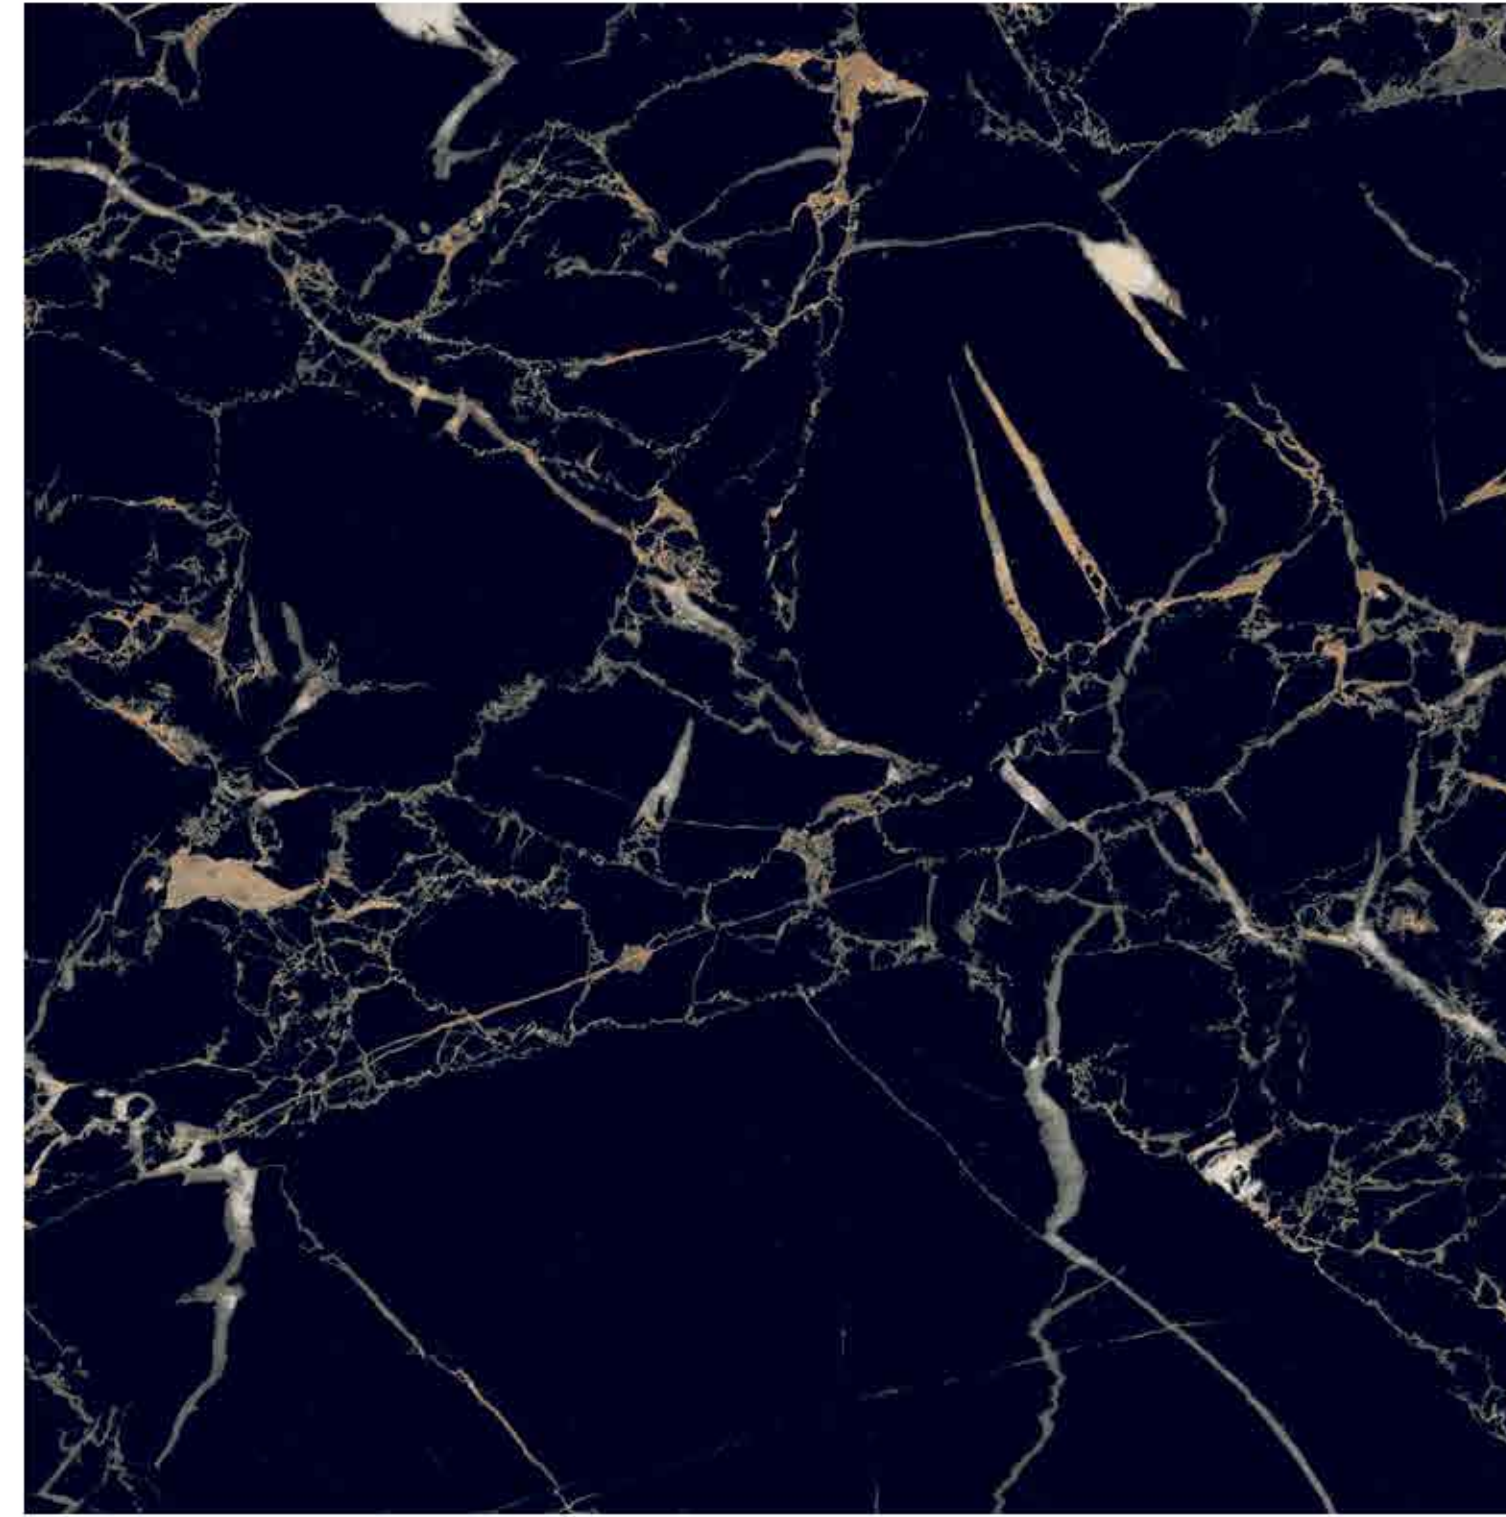

**VETICAN**  
**GRANITO**

**800mmX800mm**

**HIGH GLOSS FINISH**

**APOLLO BLACK**

**ARTIC BLACK**

**BEACON\_BLACK**

**BRATVI BLACK**

**EMPRADOR DARK**

**Endurance Pearl**

**julezza\_gloden\_portro**

**MARMO PULPIS\_CHOCO**

**River Smoke Black**

SURVEY NO229/1 P-3 P-4, HALVAD ROAD At. NICHU MANDAL,  
Nr VERITAAS GRANITO LLP Ta MORBI, GUJARAT - 363641 - INDIA  
[www.veticangranito.com](http://www.veticangranito.com)

**Sata River Blue**

**Touch wood**