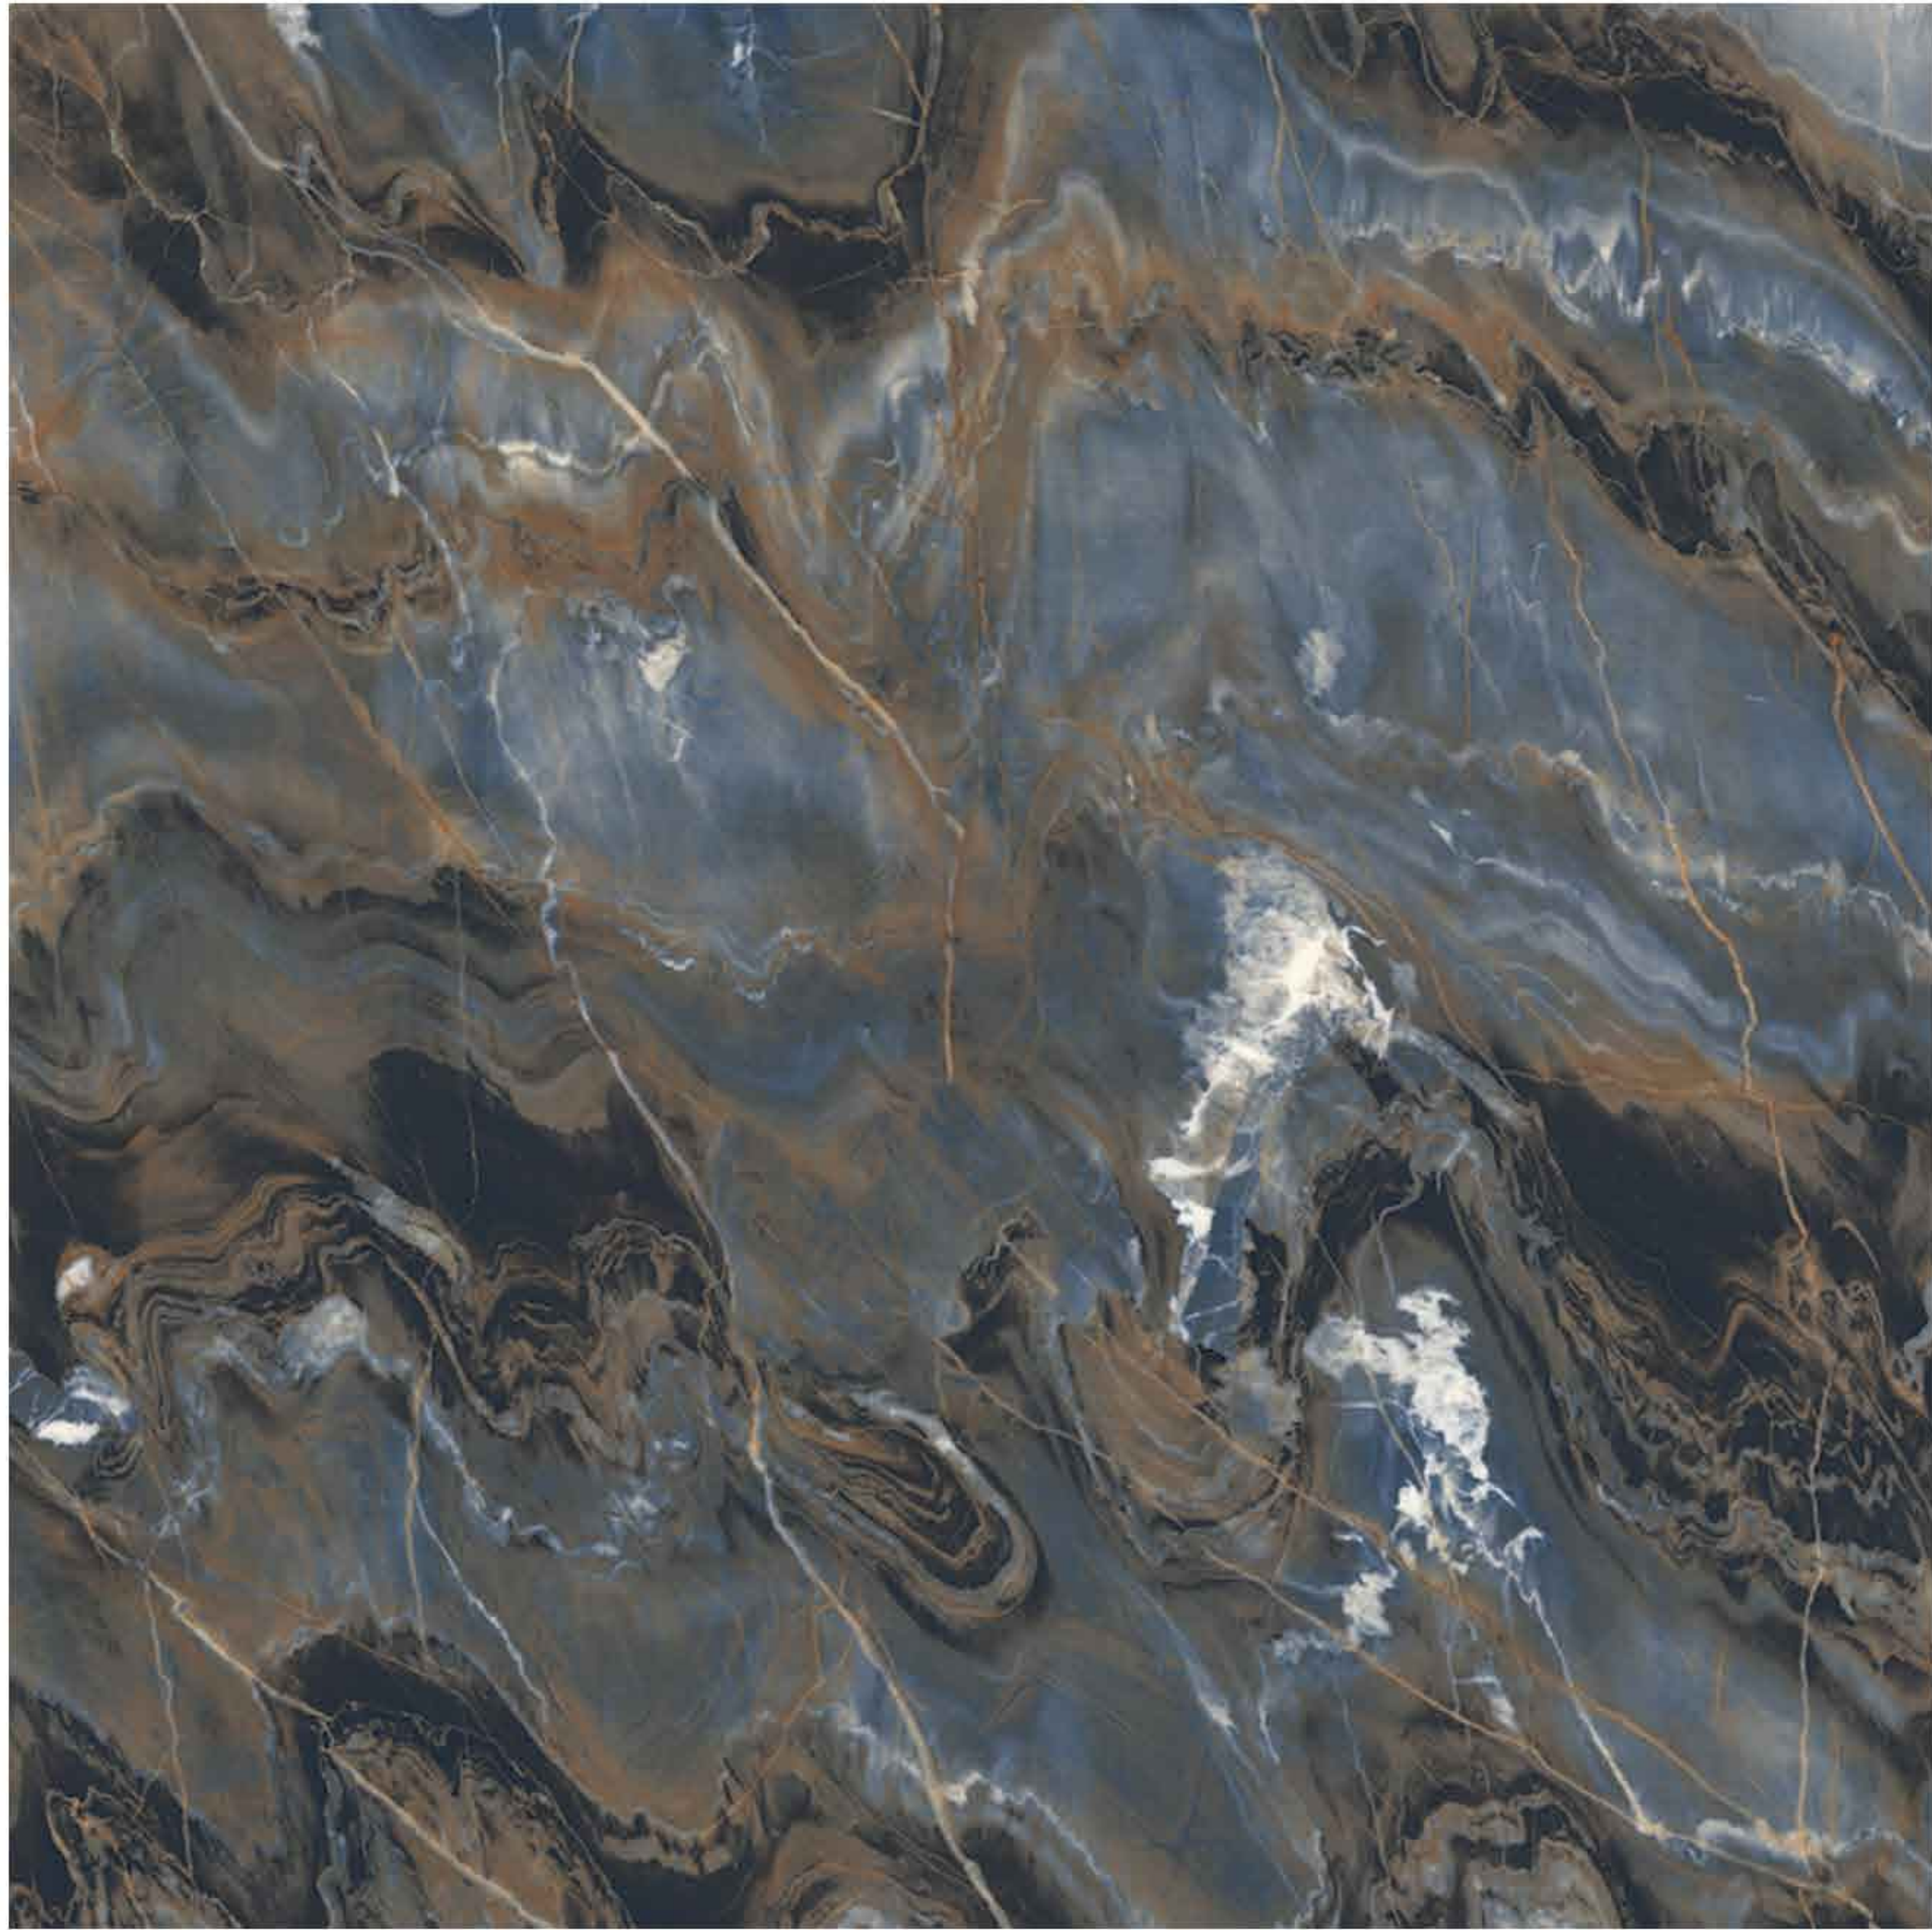

**VETICAN**  
**GRANITO**

**800mmX800mm**

**HIGH GLOSS FINISH**

**APOLLO BLACK**

**ARTIC BLACK**

**BEACON\_BLACK**

**BRATVI BLACK**

**EMPRADOR DARK**

**Endurance Pearl**

**julezza\_gloden\_portro**

**MARMO PULPIS\_CHOCO**

**River Smoke Black**

SURVEY NO229/1 P-3 P-4, HALVAD ROAD At. NICHU MANDAL,  
Nr VERITAAS GRANITO LLP Ta MORBI, GUJARAT - 363641 - INDIA  
[www.veticangranito.com](http://www.veticangranito.com)

**Sata River Blue**

**Touch wood**