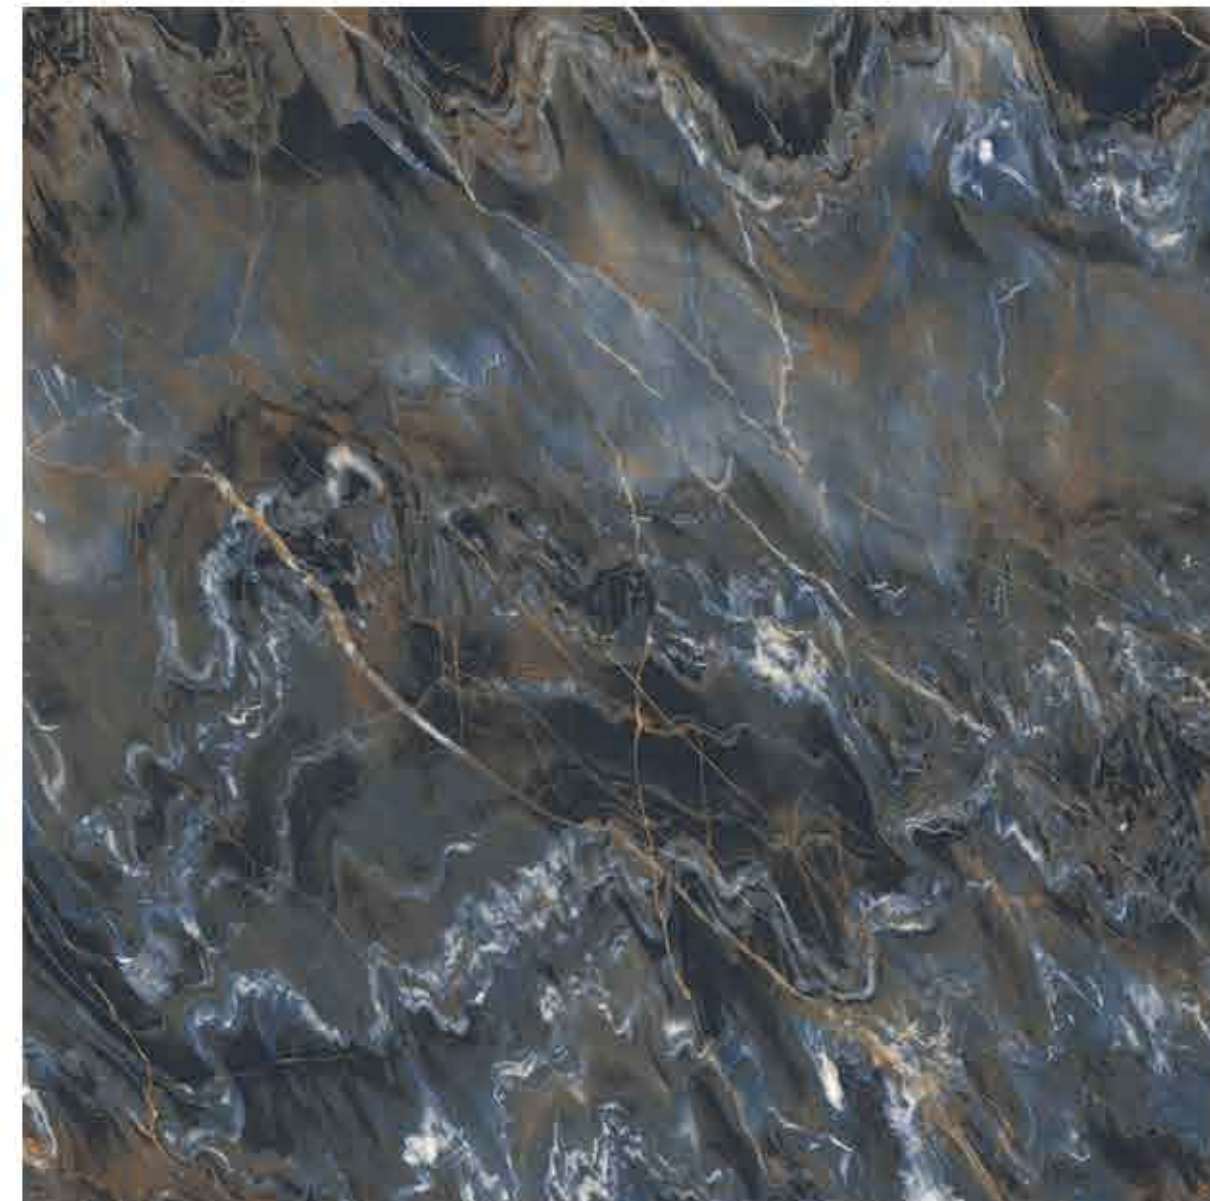

**VETICAN**  
**GRANITO**

**800mmX800mm**

**HIGH GLOSS FINISH**

**APOLLO BLACK**

**ARTIC BLACK**

**BEACON\_BLACK**

**BRATVI BLACK**

**EMPRADOR DARK**

**Endurance Pearl**

**julezza\_gloden\_portro**

**MARMO PULPIS\_CHOCO**

**River Smoke Black**

SURVEY NO229/1 P-3 P-4, HALVAD ROAD At. NICHU MANDAL,  
Nr VERITAAS GRANITO LLP Ta MORBI, GUJARAT - 363641 - INDIA  
[www.veticangranito.com](http://www.veticangranito.com)

**Sata River Blue**

**Touch wood**