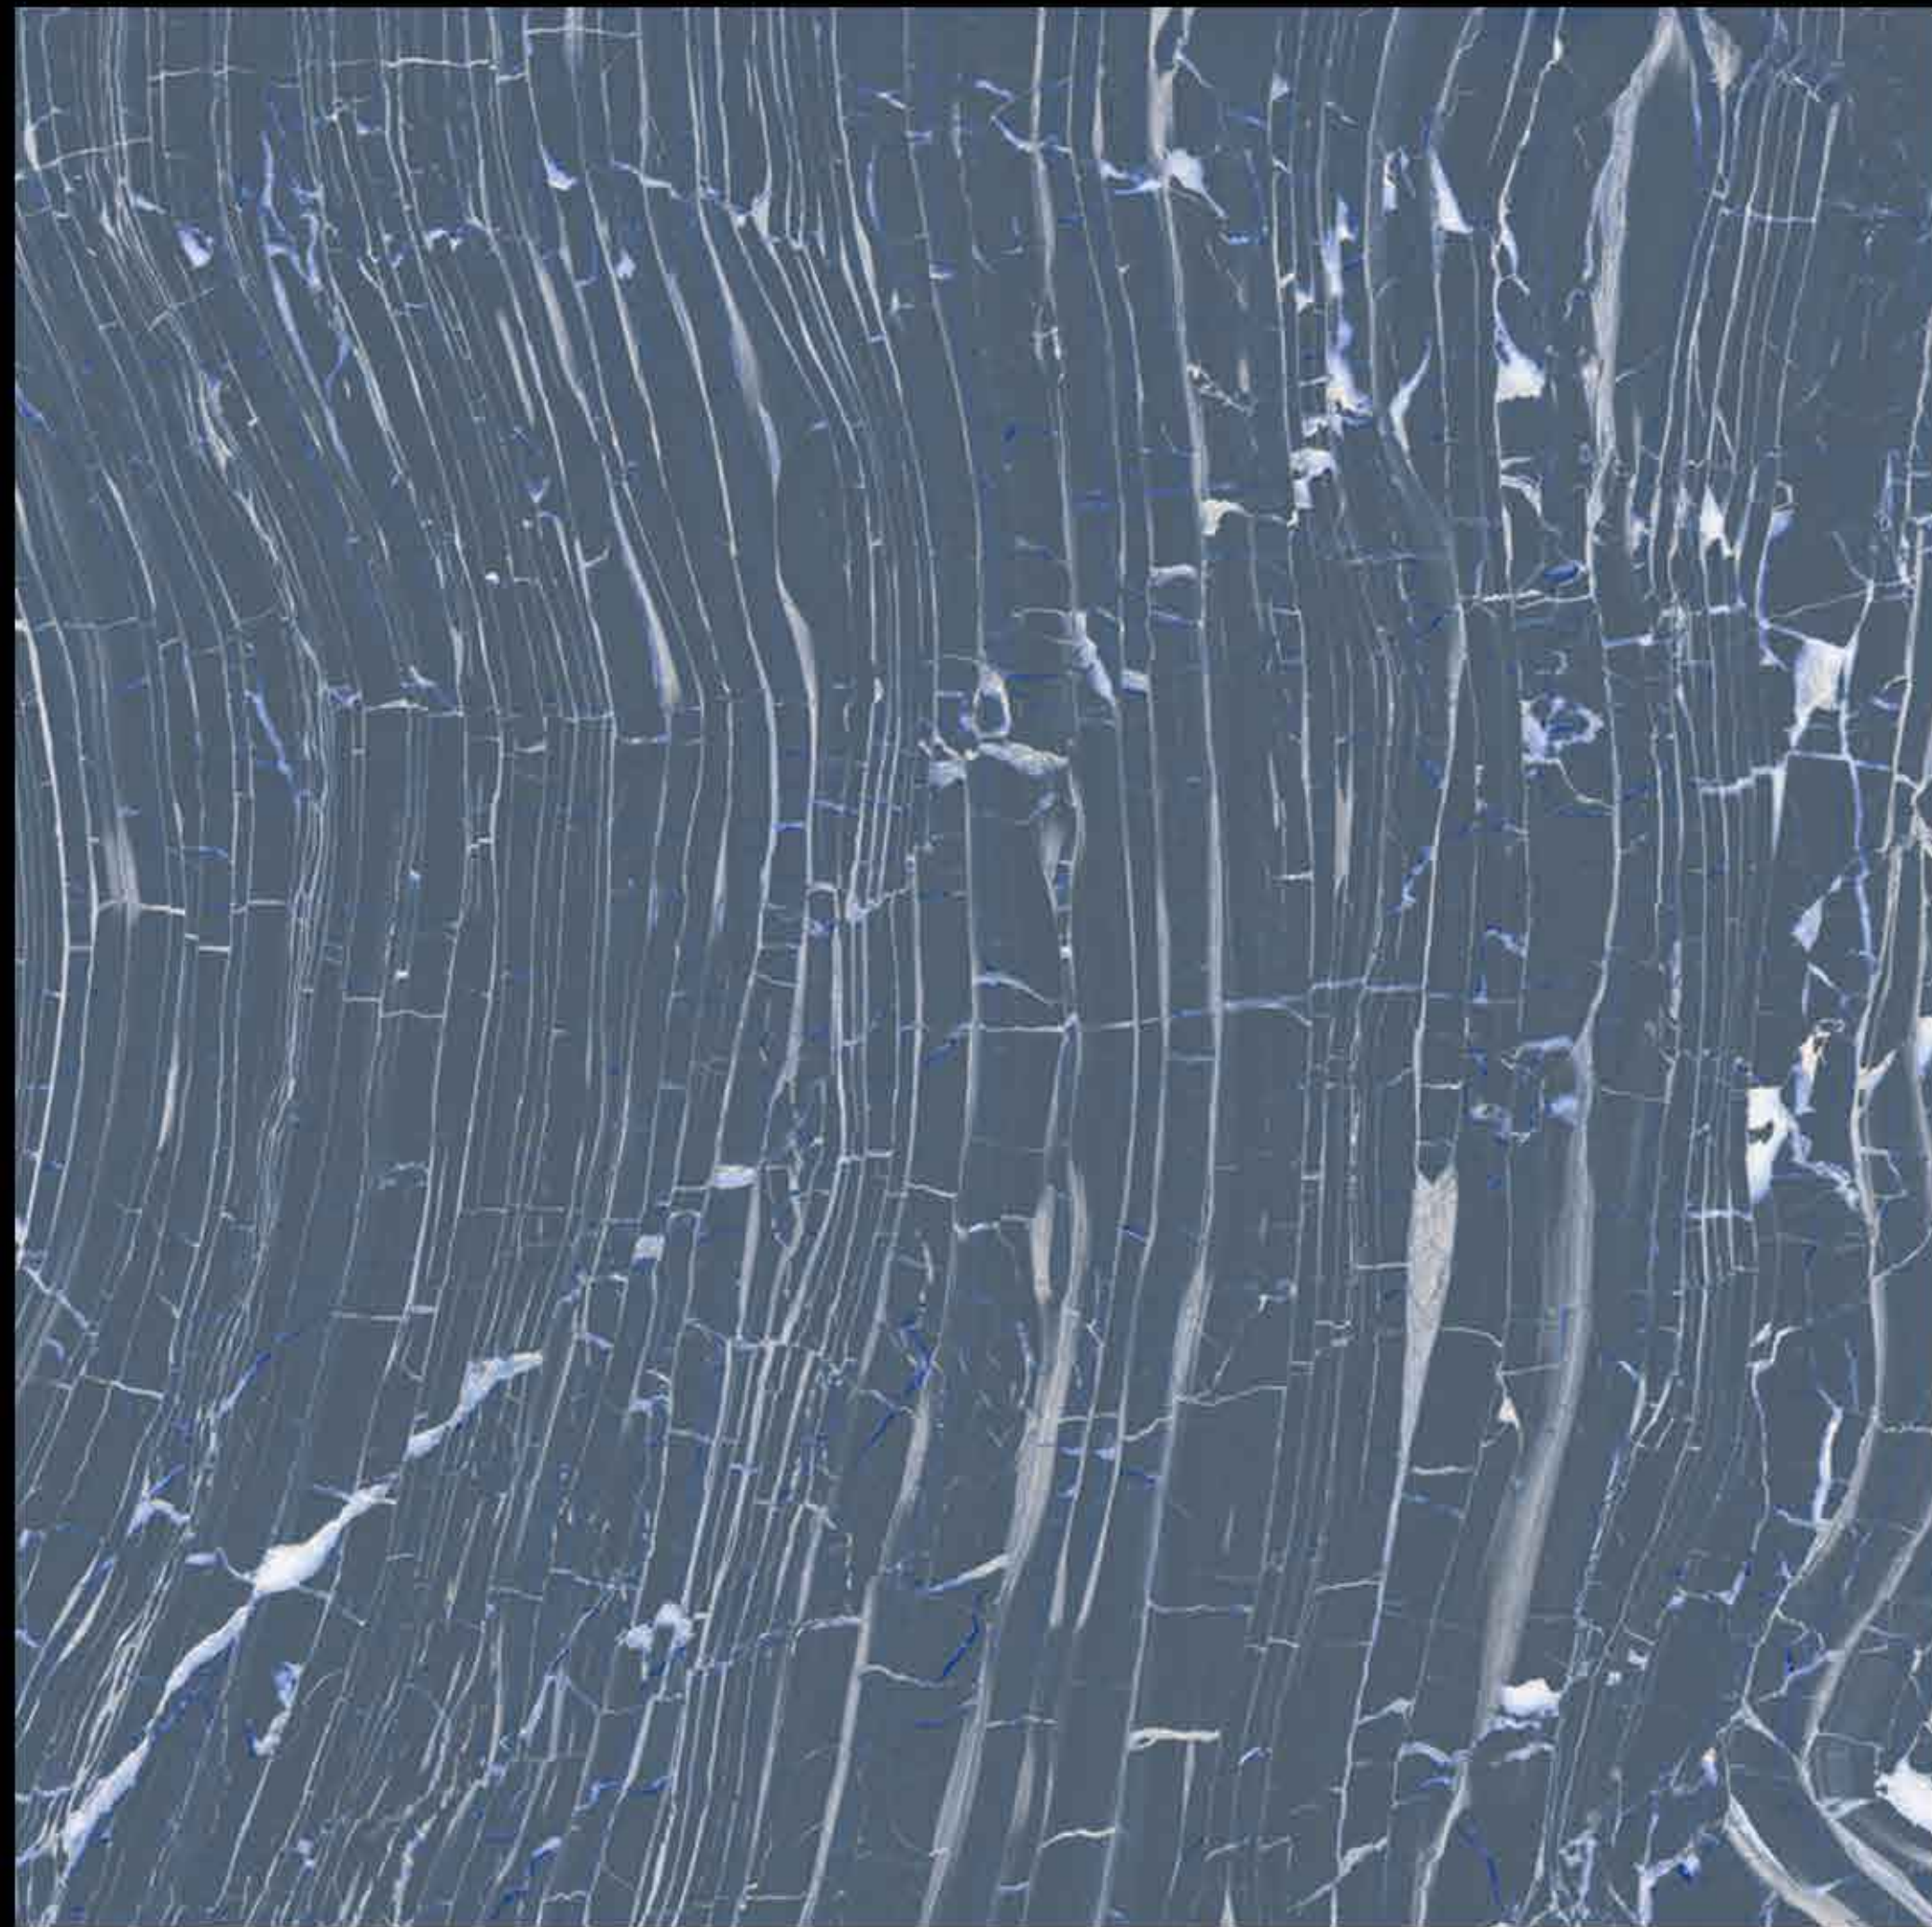

**Endurance Pearl**

**julezza\_gloden\_portro**

**MARMO PULPIS\_CHOCO**

**River Smoke Black**

SURVEY NO229/1 P-3 P-4, HALVAD ROAD At. NICHU MANDAL,  
Nr VERITAAS GRANITO LLP Ta MORBI, GUJARAT - 363641 - INDIA  
[www.veticangranito.com](http://www.veticangranito.com)

**Sata River Blue**

**Touch wood**