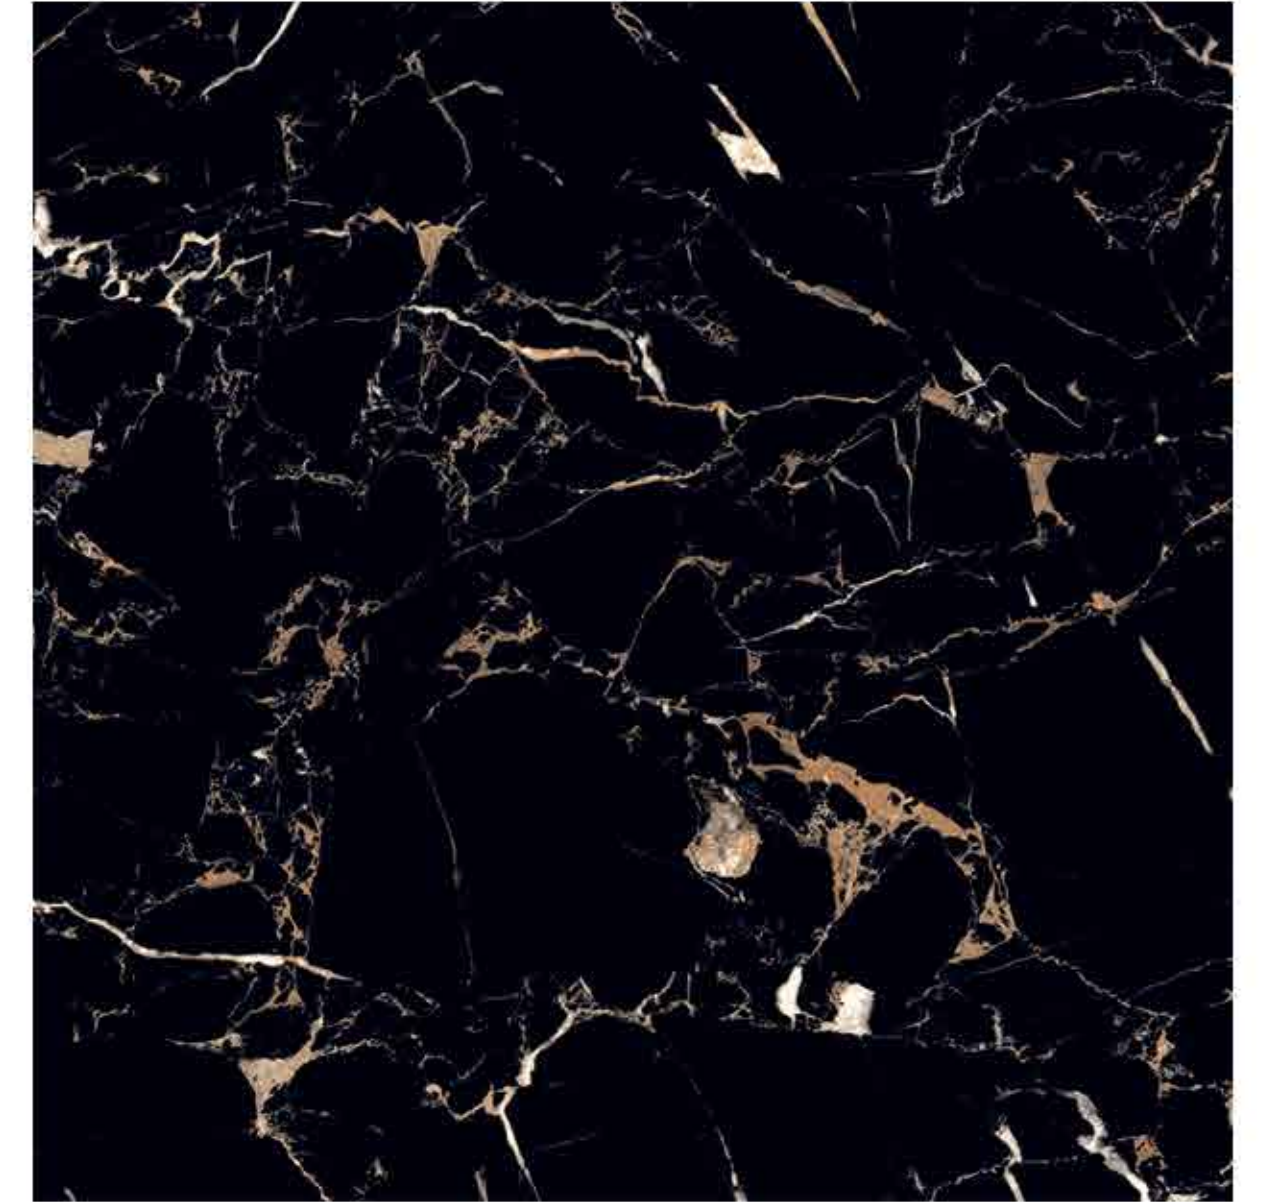

**VETICAN**  
**GRANITO**

**800mmX800mm**

**HIGH GLOSS FINISH**

**APOLLO BLACK**

**ARTIC BLACK**

**BEACON\_BLACK**

**BRATVI BLACK**

**EMPRADOR DARK**

**Endurance Pearl**

**julezza\_gloden\_portro**

**MARMO PULPIS\_CHOCO**

**River Smoke Black**

SURVEY NO229/1 P-3 P-4, HALVAD ROAD At. NICHU MANDAL,  
Nr VERITAAS GRANITO LLP Ta MORBI, GUJARAT - 363641 - INDIA  
[www.veticangranito.com](http://www.veticangranito.com)

**Sata River Blue**

**Touch wood**