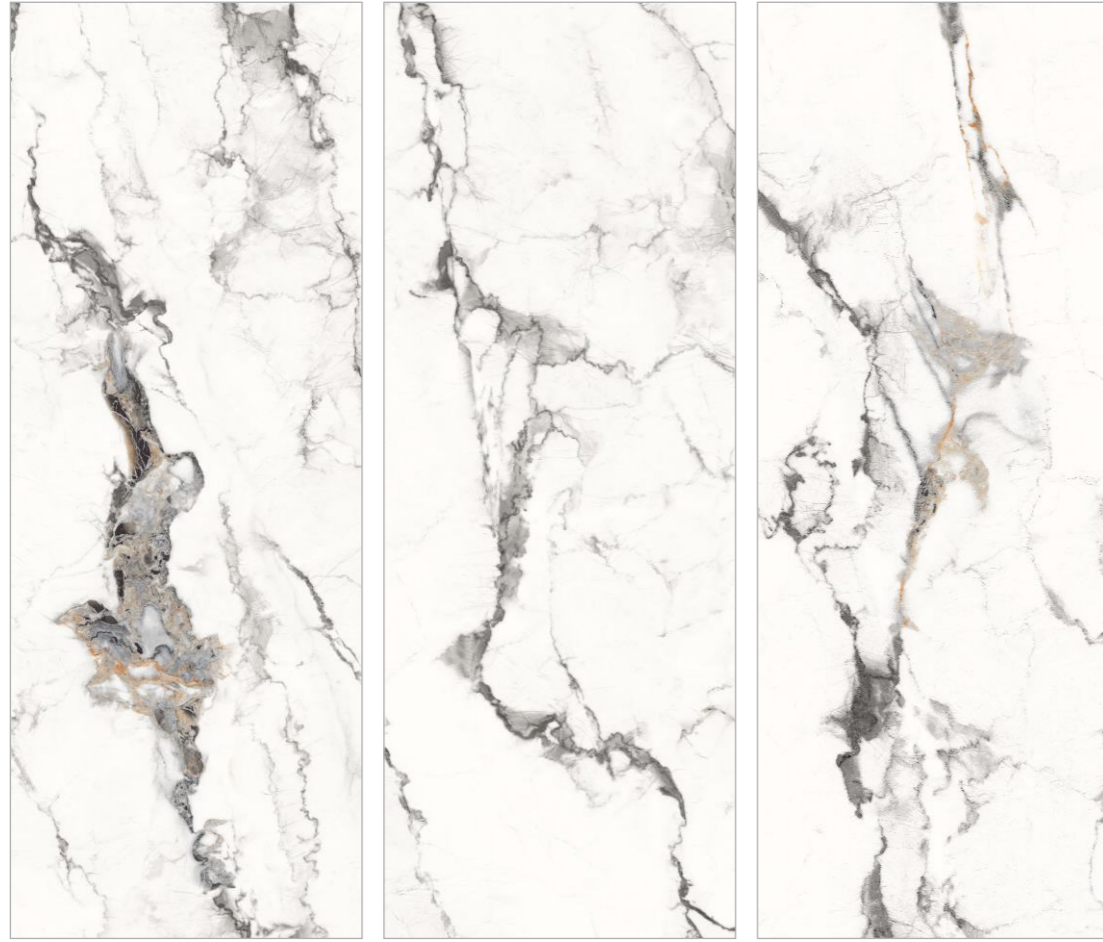

Easy to
Clean

Stain
Resistance

STATUARIO FAME

MATT / GLOSSY / CARVING

STATUARIO FAME | 1200X3200MM

STATUARIO FAME | 1200X3200MM

VETICAN GRANITO

STATUARIO VENICE